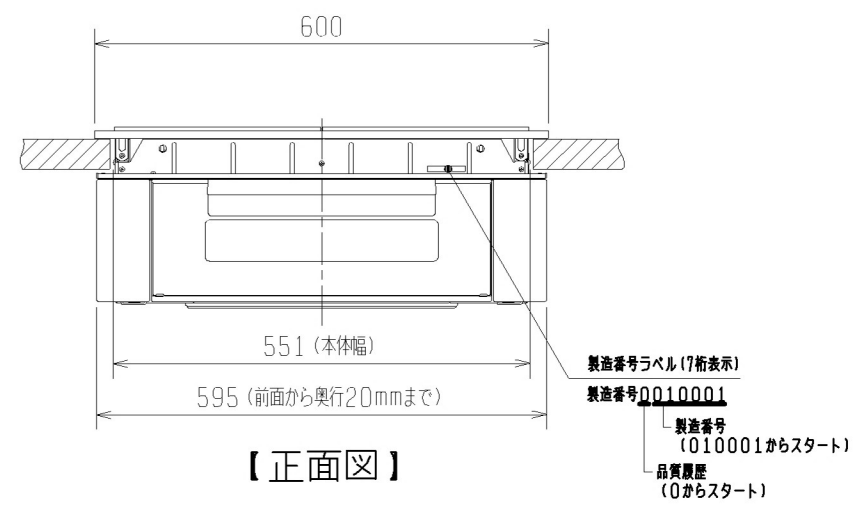

製品外形寸法図

単位：mm
尺度：1/10

形名：RE-221SR
商品名：IHクッキングヒーター