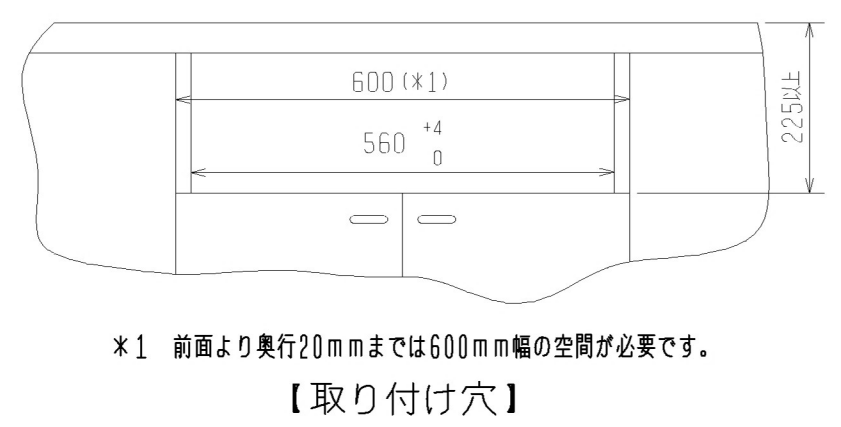

製品外形寸法図

単位：mm
尺度：1/10

形名：RE-221SR
商品名：IHクッキングヒーター