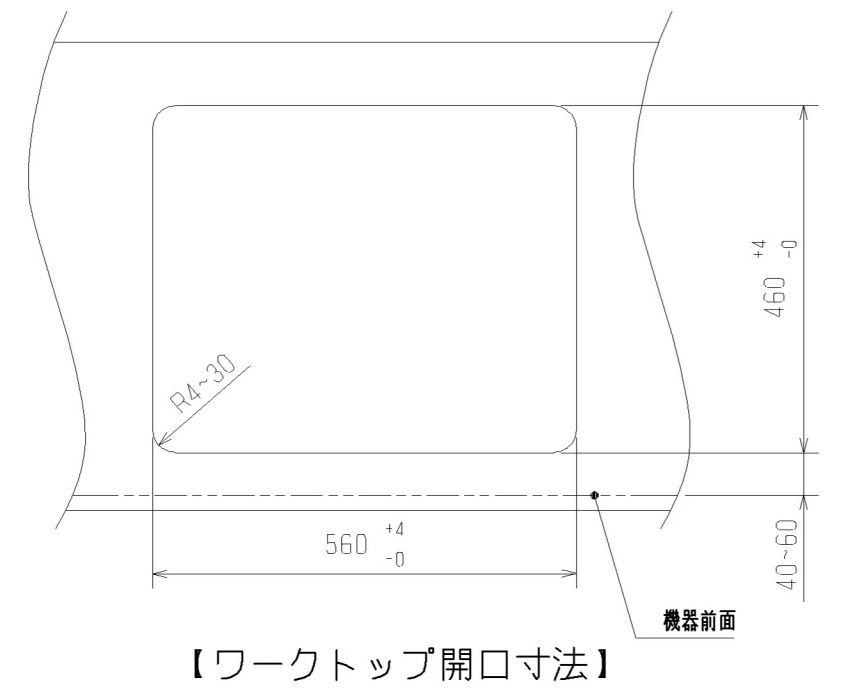

製品外形寸法図

単位：mm
尺度：1/10

形名：RE-221SR
商品名：IHクッキングヒーター