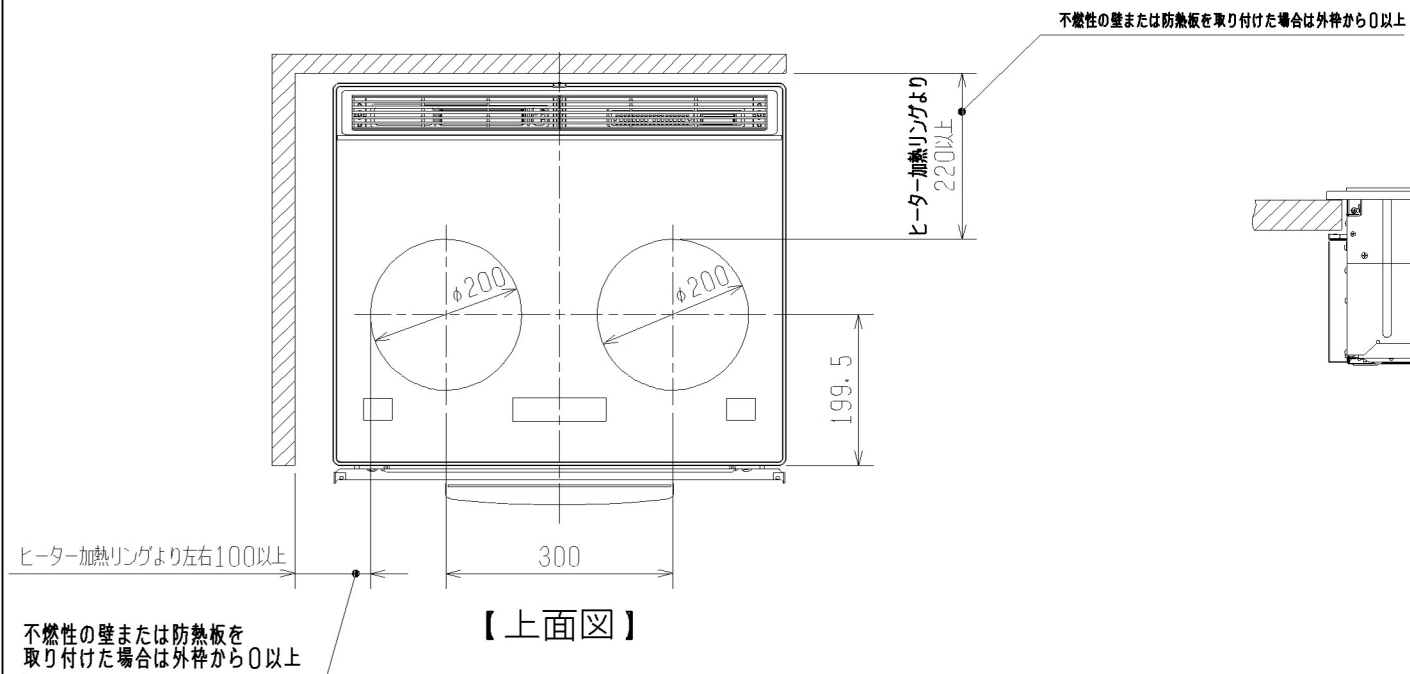

製品外形寸法図

単位：mm
尺度：1/10

形名：RE-221SR
商品名：IHクッキングヒーター