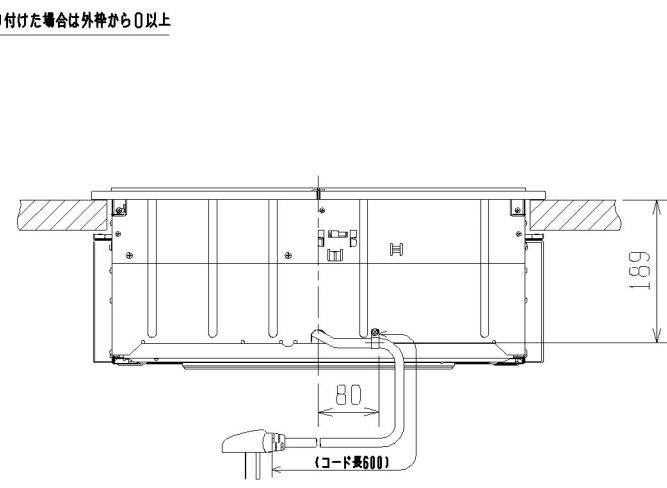

製品外形寸法図

単位：mm
尺度：1/10

形名：RE-221SR
商品名：IHクッキングヒーター