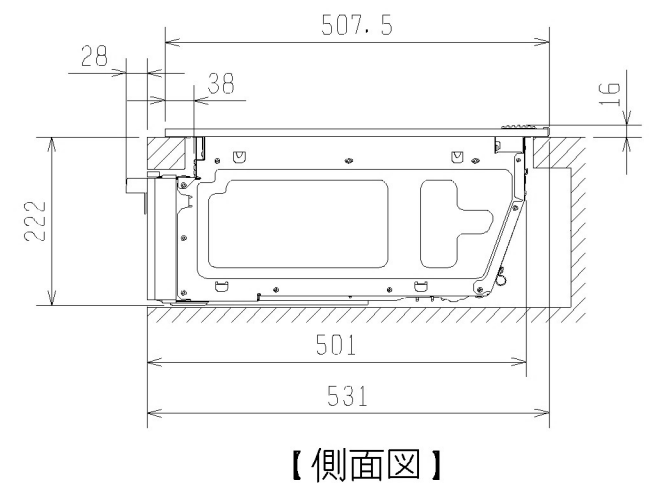

製品外形寸法図

単位：mm
尺度：1/10

形名：RE-221SR
商品名：IHクッキングヒーター