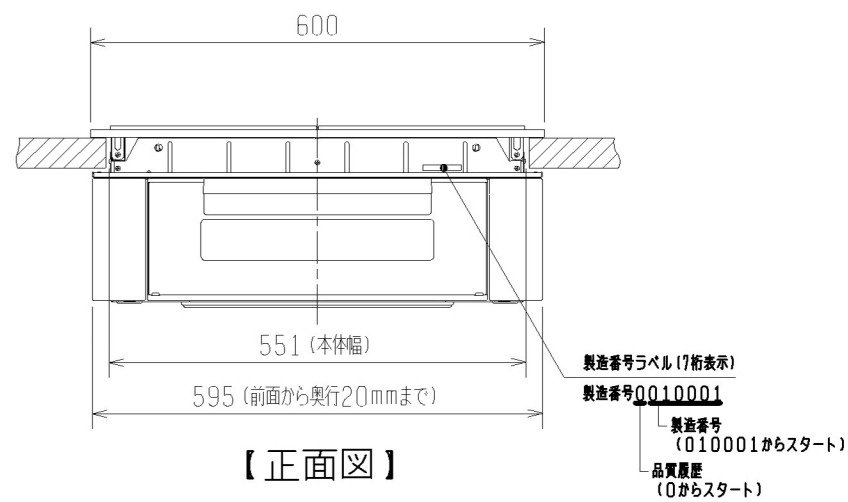

# 製品外形寸法図

単位：mm  
尺度：1/10

形名：RE-321SR

商品名：IHクッキングヒーター