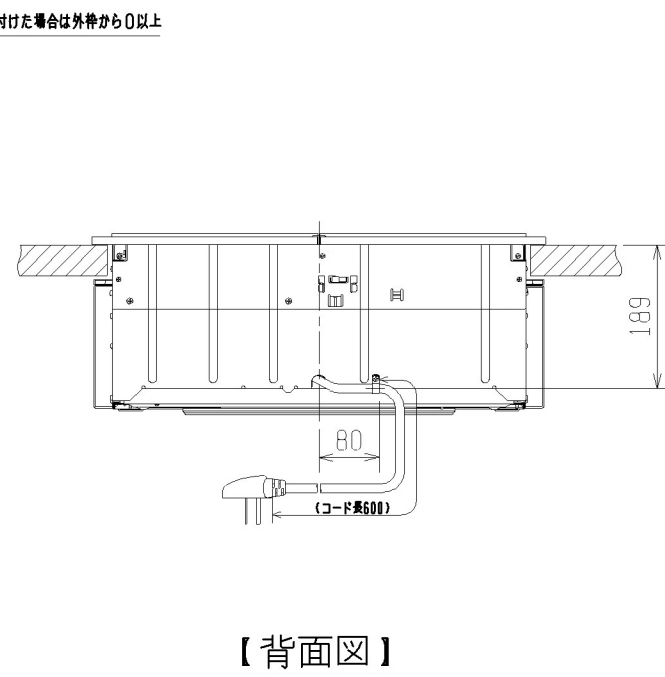

# 製品外形寸法図

単位：mm  
尺度：1/10

形名：RE-321SR

商品名：IHクッキングヒーター