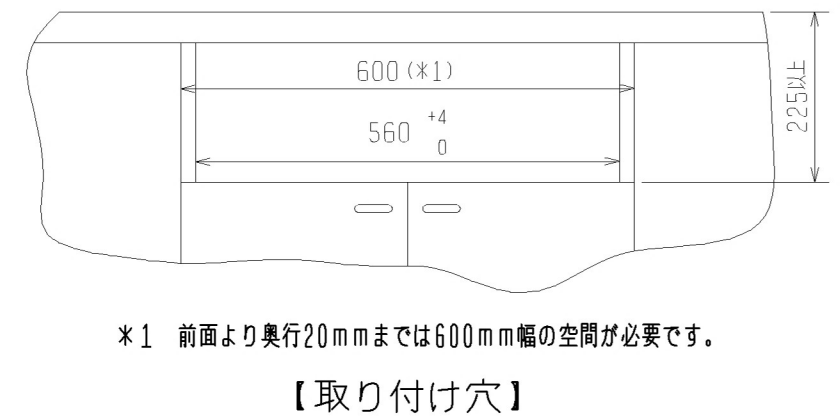

# 製品外形寸法図

単位：mm  
尺度：1/10

形名：RE-321SR

商品名：IHクッキングヒーター