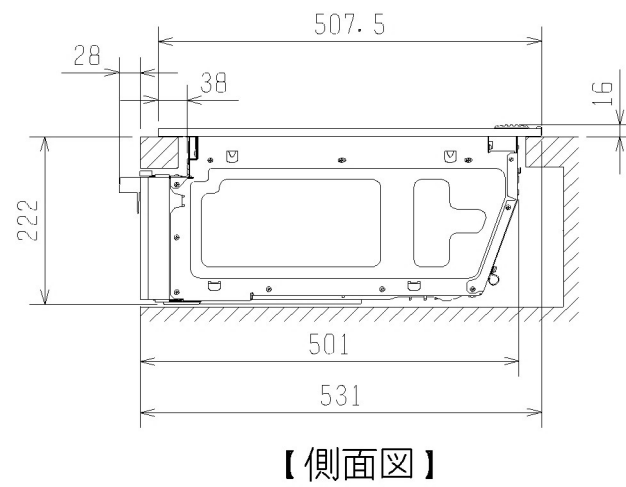

# 製品外形寸法図

単位：mm  
尺度：1/10

形名：RE-321SR

商品名：IHクッキングヒーター