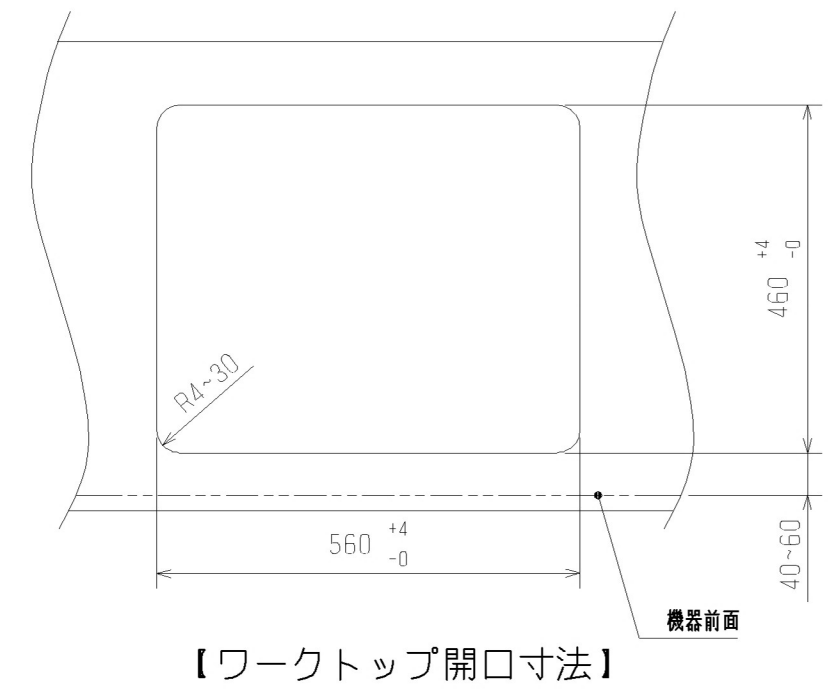

# 製品外形寸法図

単位：mm  
尺度：1/10

形名：RE-321SR

商品名：IHクッキングヒーター