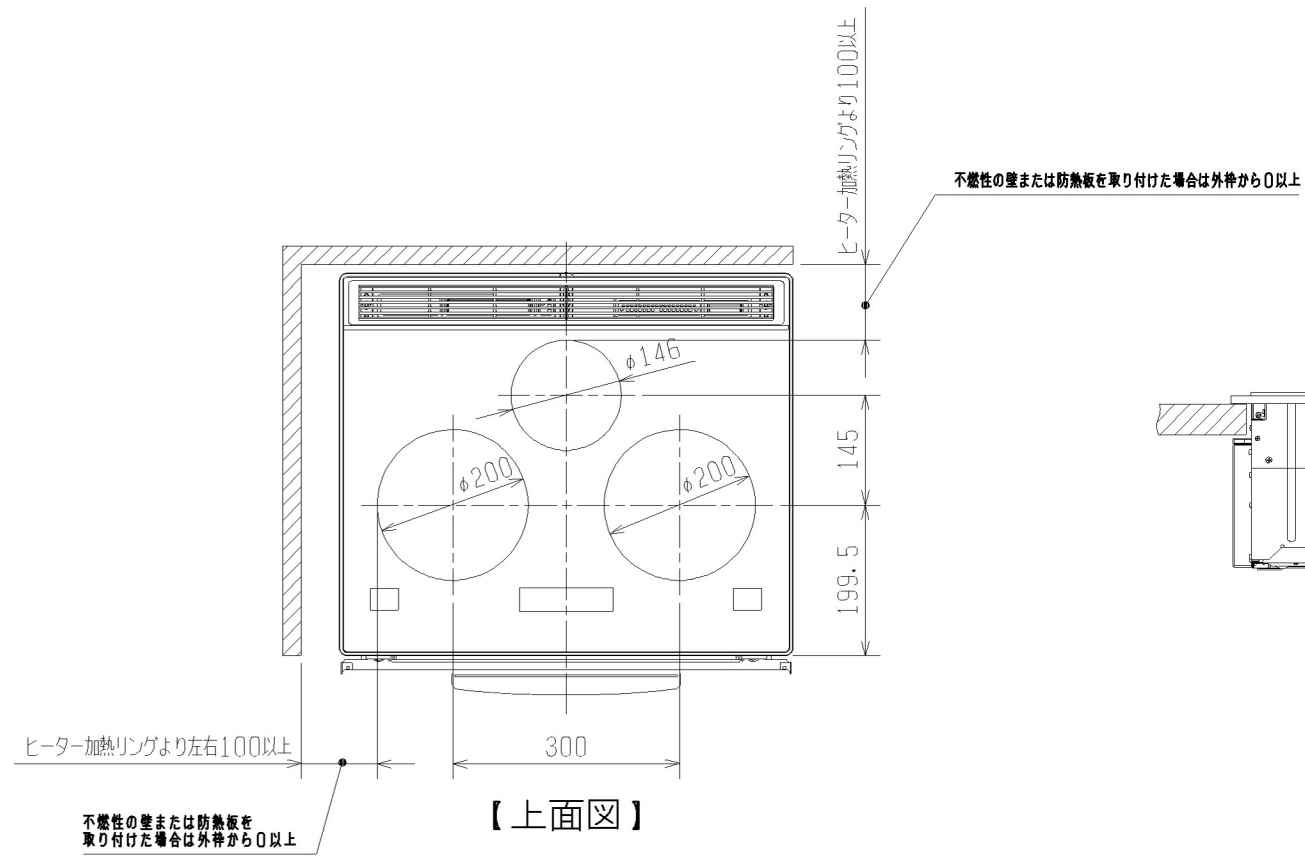

# 製品外形寸法図

単位：mm  
尺度：1/10

形名：RE-321SR

商品名：IHクッキングヒーター