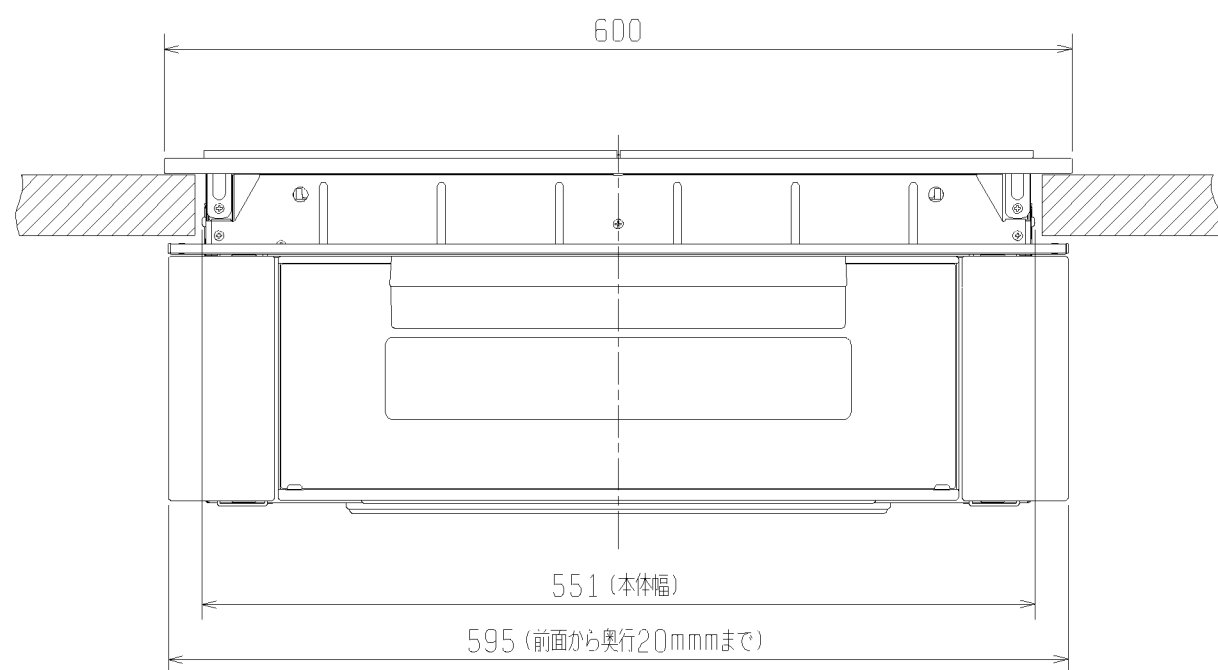

製品外形寸法図

単位：mm

尺度：1/5

※形状・寸法は変更する場合があります。

【上面図】

【背面図】

【正面図】

【側面図】

形名：RE-220SR