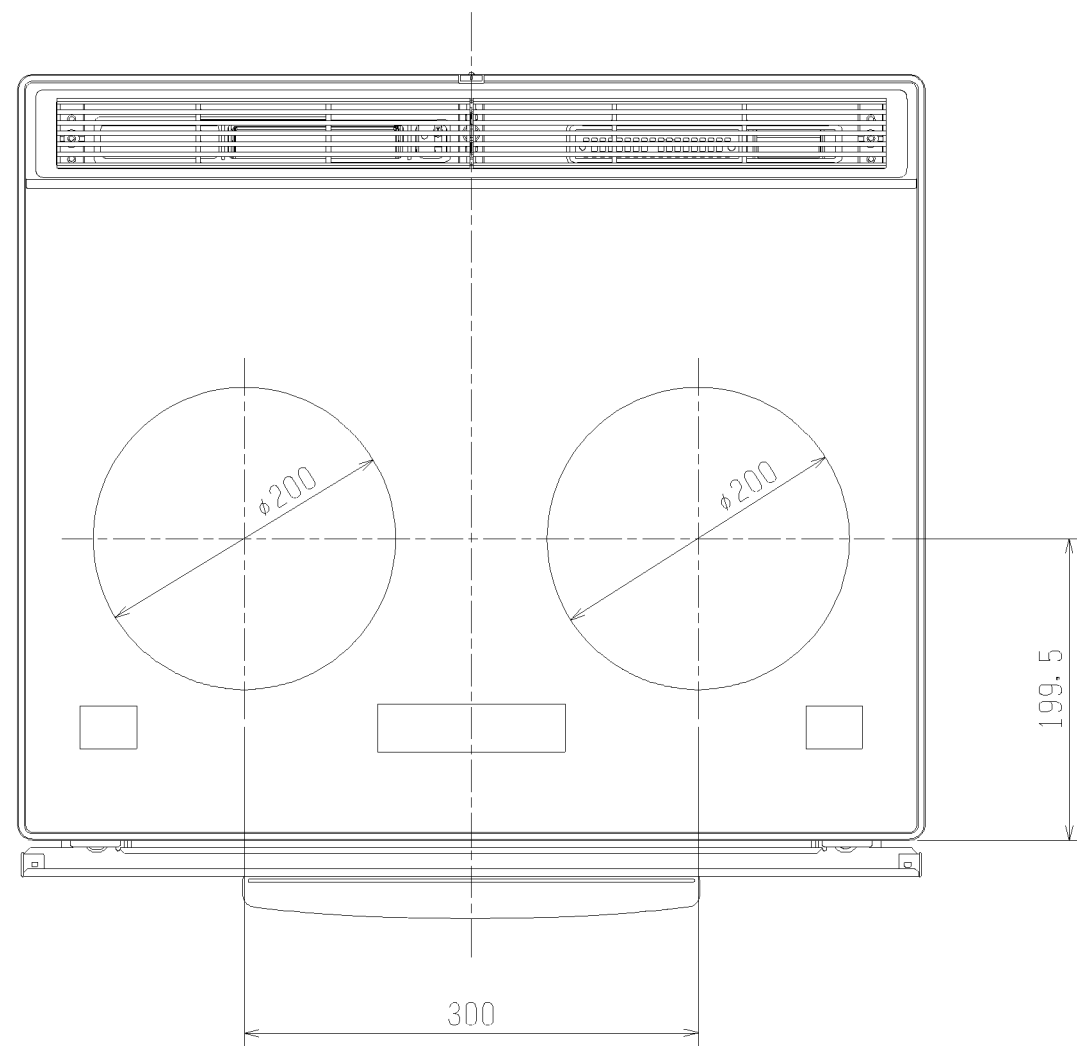

製品外形寸法図

単位：mm

尺度：1/5

※形状・寸法は変更する場合があります。

【上面図】

【背面図】

【正面図】

【側面図】

形名：RE-220SR