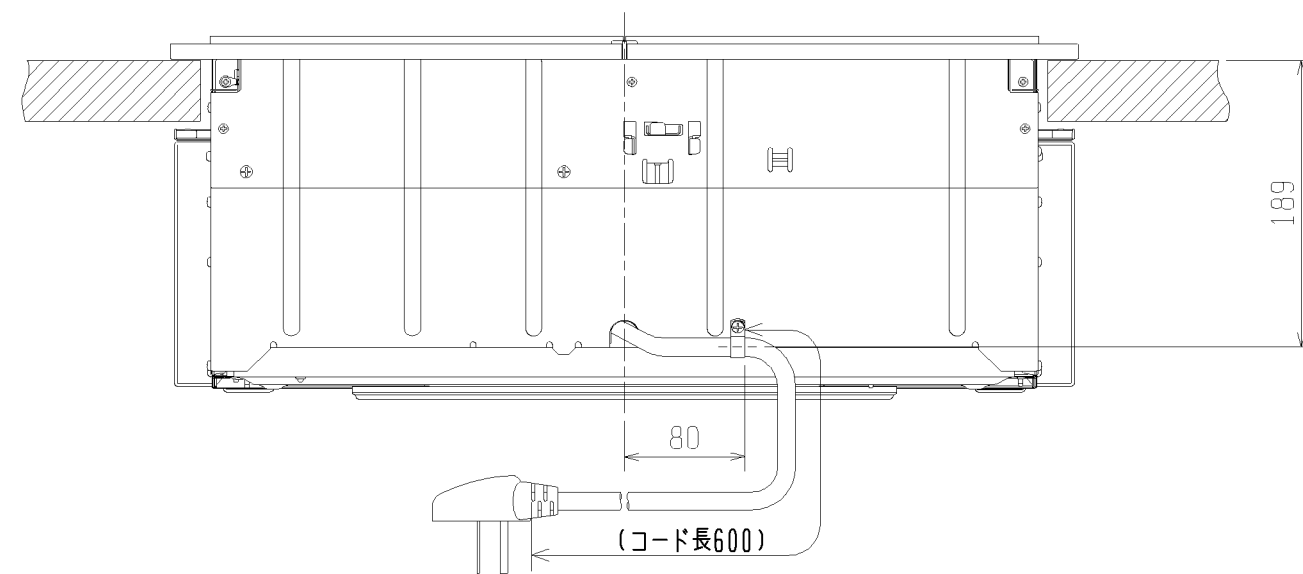

製品外形寸法図

単位：mm

尺度：1/5

※形状・寸法は変更する場合があります。

【上面図】

【背面図】

【正面図】

【側面図】

形名：RE-220SR