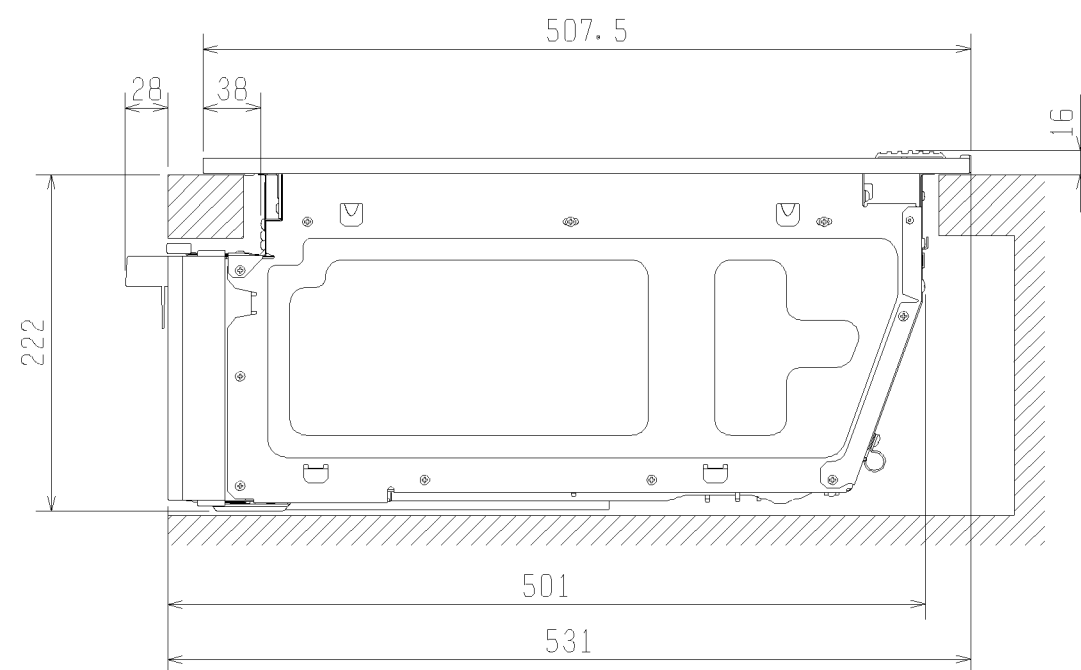

製品外形寸法図

単位：mm

尺度：1/5

※形状・寸法は変更する場合があります。

【上面図】

【背面図】

【正面図】

【側面図】

形名：RE-220SR