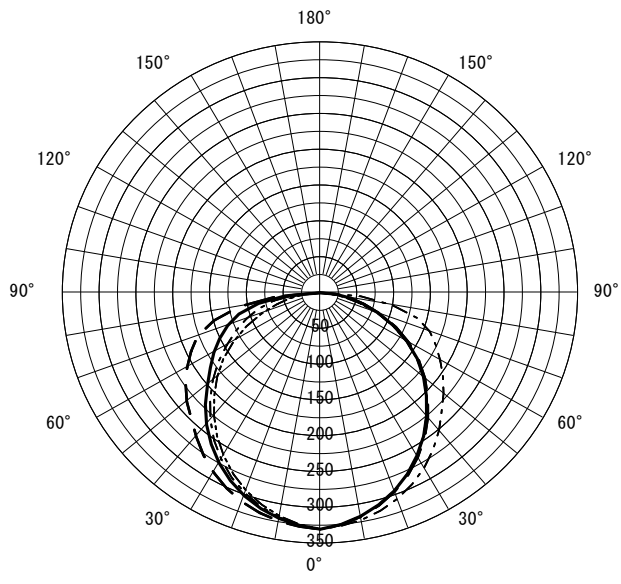

形名	AZ-B21500BM/8 AHZF	電源		○諸特性
出力	連調調色	温度		
モード	森の昼空*フレーム部100%			
オプション1	AZ-XP0001			
オプション2				
オプション3				
オプション4				
オプション5				

光源		LED					
最大取付間隔	高さ	H					
	A-A'	1.2 H					
	B-B'	1.3 H					
器具効率		上方光束	下方光束	計			
		0.0%	100.0%	100.0%			
保守率		良い	0.810	普通	0.770	悪い	0.680

○配光曲線図 (cd/1000lm)

○直射水平面照度 (全光束: 1600 × 1 = 1600lm/台)

反射率 (%)																																		
天井	80								70				50				30				20	0												
壁	70	50	30	10	70	50	30	10	70	50	30	10	70	50	30	10	70	50	30	10	10	0												
床	30	10	30	10	30	10	30	10	30	10	30	10	30	10	30	10	30	10	30	10	30	10	30	10	10	0								
室指数	作業面照明率 (× 0.01)																																	
0.60	61	56	46	44	37	36	31	30	59	55	45	43	36	35	30	30	56	52	44	42	36	35	30	30	53	50	42	41	35	34	30	30	30	28
0.80	73	66	58	54	48	46	41	40	70	64	56	53	47	46	41	40	66	62	54	52	46	45	40	40	62	59	52	51	45	44	40	39	39	37
1.00	81	72	66	61	56	53	49	47	78	71	65	60	55	53	49	47	73	68	62	59	54	52	48	47	69	65	60	57	53	51	47	46	46	44
1.25	88	78	74	68	65	61	57	55	85	77	73	67	64	60	57	54	80	74	69	65	62	59	56	54	75	71	67	64	60	58	55	54	53	51
1.50	94	83	81	73	71	66	64	60	91	81	79	72	70	65	63	60	85	78	75	70	68	64	62	59	79	75	72	68	65	63	60	59	59	56
2.00	102	88	90	81	81	74	74	69	98	87	88	79	80	73	73	68	91	83	83	77	76	72	71	68	86	81	79	75	73	71	69	67	66	64
2.50	107	92	97	85	88	80	82	75	103	90	94	84	86	79	80	74	96	87	89	82	83	77	77	73	90	84	84	80	79	76	75	72	72	70
3.00	110	95	101	89	94	84	88	79	106	93	98	88	92	83	86	79	99	90	93	85	87	81	82	78	93	87	88	83	83	80	79	76	76	74
4.00	115	98	108	93	101	89	96	85	111	96	104	92	99	88	94	85	103	93	98	90	93	86	89	83	97	91	93	88	89	85	86	82	81	79
5.00	118	100	112	96	106	93	101	89	114	99	108	95	103	92	99	89	106	96	102	93	98	90	94	87	99	93	96	90	93	88	90	86	85	83
7.00	122	102	117	99	113	97	109	94	117	101	113	98	109	96	106	93	109	98	106	96	103	94	100	92	102	96	99	94	97	92	95	90	89	87
10.00	125	104	121	102	118	100	115	98	120	103	117	101	114	99	111	97	111	100	109	99	107	97	105	95	104	98	102	96	101	95	99	94	93	91