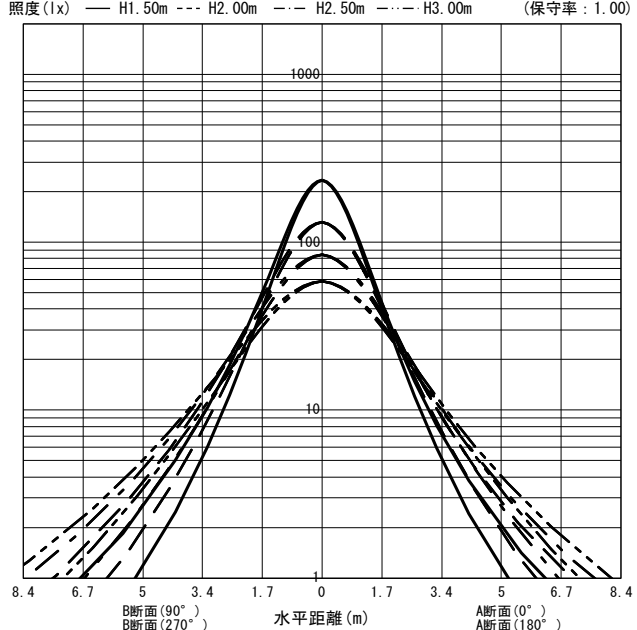

形名	AZ-B21500BM/8 AHZF	電源		○諸特性
出力	連調調色	温度		
モード	森の昼空*フレーム部100%			
オプション1	AZ-XP0001			
オプション2				
オプション3				
オプション4				
オプション5				

光源		LED					
最大取付間隔	高さ	H					
	A-A'	1.2 H					
	B-B'	1.3 H					
器具効率		上方光束	下方光束	計			
		0.0%	100.0%	100.0%			
保守率		良い	0.810	普通	0.770	悪い	0.680

○配光曲線図 (cd/1000lm)

○直射水平面照度 (全光束: 1600 × 1 = 1600lm/台)

反射率 (%)																																		
天井	80								70				50				30				20	0												
壁	70	50	30	10	70	50	30	10	70	50	30	10	70	50	30	10	70	50	30	10	10	0												
床	30	10	30	10	30	10	30	10	30	10	30	10	30	10	30	10	30	10	30	10	30	10	30	10	10	0								
室指数	作業面照明率 (× 0.01)																																	
0.60	61	56	46	44	37	36	31	30	59	55	45	43	36	35	30	30	56	52	44	42	36	35	30	30	53	50	42	41	35	34	30	30	30	28
0.80	73	66	58	54	48	46	41	40	70	64	56	53	47	46	41	40	66	62	54	52	46	45	40	40	62	59	52	51	45	44	40	39	39	37
1.00	81	72	66	61	56	53	49	47	78	71	65	60	55	53	49	47	73	68	62	59	54	52	48	47	69	65	60	57	53	51	47	46	46	44
1.25	88	78	74	68	65	61	57	55	85	77	73	67	64	60	57	54	80	74	69	65	62	59	56	54	75	71	67	64	60	58	55	54	53	51
1.50	94	83	81	73	71	66	64	60	91	81	79	72	70	65	63	60	85	78	75	70	68	64	62	59	79	75	72	68	65	63	60	59	59	56
2.00	102	88	90	81	81	74	74	69	98	87	88	79	80	73	73	68	91	83	83	77	76	72	71	68	86	81	79	75	73	71	69	67	66	64
2.50	107	92	97	85	88	80	82	75	103	90	94	84	86	79	80	74	96	87	89	82	83	77	77	73	90	84	84	80	79	76	75	72	72	70
3.00	110	95	101	89	94	84	88	79	106	93	98	88	92	83	86	79	99	90	93	85	87	81	82	78	93	87	88	83	83	80	79	76	76	74
4.00	115	98	108	93	101	89	96	85	111	96	104	92	99	88	94	85	103	93	98	90	93	86	89	83	97	91	93	88	89	85	86	82	81	79
5.00	118	100	112	96	106	93	101	89	114	99	108	95	103	92	99	89	106	96	102	93	98	90	94	87	99	93	96	90	93	88	90	86	85	83
7.00	122	102	117	99	113	97	109	94	117	101	113	98	109	96	106	93	109	98	106	96	103	94	100	92	102	96	99	94	97	92	95	90	89	87
10.00	125	104	121	102	118	100	115	98	120	103	117	101	114	99	111	97	111	100	109	99	107	97	105	95	104	98	102	96	101	95	99	94	93	91