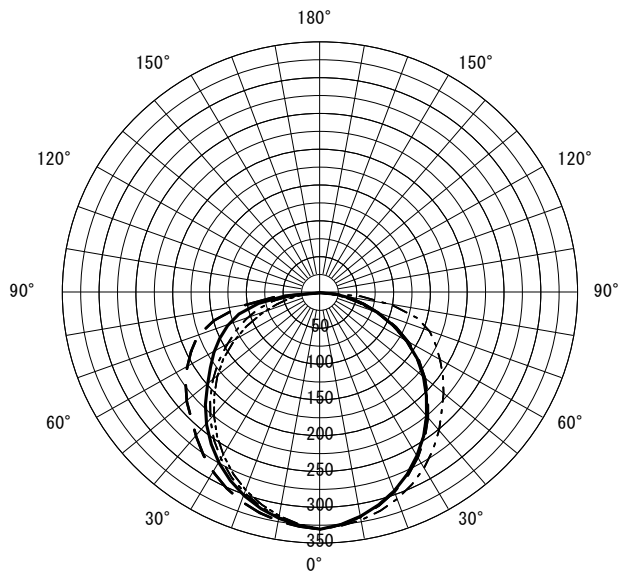

形名	AZ-B21500BM/8 AHZF	電源		○諸特性
出力	連調調色	温度		
モード	森の昼空*フレーム部100%			
オプション1	AZ-XTK0001			
オプション2				
オプション3				
オプション4				
オプション5				

光源		LED					
最大 取付 間隔	高さ	H					
	A-A'	1.2 H					
	B-B'	1.3 H					
器具効率		上方光束	下方光束	計			
		0.0%	100.0%	100.0%			
保守率		良い	0.810	普通	0.770	悪い	0.680

○配光曲線図 (cd/1000lm)

○直射水平面照度 (全光束: 1600 × 1 = 1600lm/台)

反射率 (%)																																		
天井	80				70				50				30				20	0																
壁	70	50	30	10	70	50	30	10	70	50	30	10	70	50	30	10	70	50	30	10	10	0												
床	30	10	30	10	30	10	30	10	30	10	30	10	30	10	30	10	30	10	30	10	30	10	30	10	10	0								
室指数	作業面照明率 (× 0.01)																																	
0.60	61	56	46	44	37	36	31	30	59	55	45	43	36	35	30	30	56	52	44	42	36	35	30	30	53	50	42	41	35	34	30	30	30	28
0.80	73	66	58	54	48	46	41	40	70	64	56	53	47	46	41	40	66	62	54	52	46	45	40	40	62	59	52	51	45	44	40	39	39	37
1.00	81	72	66	61	56	53	49	47	78	71	65	60	55	53	49	47	73	68	62	59	54	52	48	47	69	65	60	57	53	51	47	46	46	44
1.25	88	78	74	68	65	61	57	55	85	77	73	67	64	60	57	54	80	74	69	65	62	59	56	54	75	71	67	64	60	58	55	54	53	51
1.50	94	83	81	73	71	66	64	60	91	81	79	72	70	65	63	60	85	78	75	70	68	64	62	59	79	75	72	68	65	63	60	59	59	56
2.00	102	88	90	81	81	74	74	69	98	87	88	79	80	73	73	68	91	83	83	77	76	72	71	68	86	81	79	75	73	71	69	67	66	64
2.50	107	92	97	85	88	80	82	75	103	90	94	84	86	79	80	74	96	87	89	82	83	77	77	73	90	84	84	80	79	76	75	72	72	70
3.00	110	95	101	89	94	84	88	79	106	93	98	88	92	83	86	79	99	90	93	85	87	81	82	78	93	87	88	83	83	80	79	76	76	74
4.00	115	98	108	93	101	89	96	85	111	96	104	92	99	88	94	85	103	93	98	90	93	86	89	83	97	91	93	88	89	85	86	82	81	79
5.00	118	100	112	96	106	93	101	89	114	99	108	95	103	92	99	89	106	96	102	93	98	90	94	87	99	93	96	90	93	88	90	86	85	83
7.00	122	102	117	99	113	97	109	94	117	101	113	98	109	96	106	93	109	98	106	96	103	94	100	92	102	96	99	94	97	92	95	90	89	87
10.00	125	104	121	102	118	100	115	98	120	103	117	101	114	99	111	97	111	100	109	99	107	97	105	95	104	98	102	96	101	95	99	94	93	91