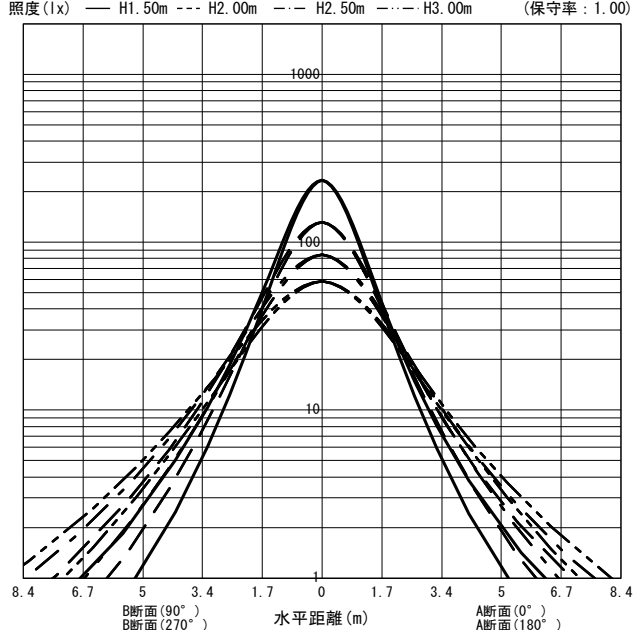

形名	AZ-B21500BM/8 AHZF	電源		○諸特性
出力	連調調色	温度		
モード	森の昼空*フレーム部100%			
オプション1	AZ-XTK0001			
オプション2				
オプション3				
オプション4				
オプション5				

光源		LED					
最大 取付 間隔	高さ	H					
	A-A'	1.2 H					
	B-B'	1.3 H					
器具効率		上方光束	下方光束	計			
		0.0%	100.0%	100.0%			
保守率		良い	0.810	普通	0.770	悪い	0.680

○配光曲線図 (cd/1000lm)

○直射水平面照度 (全光束: 1600 × 1 = 1600lm/台)

反射率 (%)																																		
天井	80				70				50				30				20	0																
壁	70	50	30	10	70	50	30	10	70	50	30	10	70	50	30	10	70	50	30	10	10	0												
床	30	10	30	10	30	10	30	10	30	10	30	10	30	10	30	10	30	10	30	10	30	10	30	10	10	0								
室指数	作業面照明率 (× 0.01)																																	
0.60	61	56	46	44	37	36	31	30	59	55	45	43	36	35	30	30	56	52	44	42	36	35	30	30	53	50	42	41	35	34	30	30	30	28
0.80	73	66	58	54	48	46	41	40	70	64	56	53	47	46	41	40	66	62	54	52	46	45	40	40	62	59	52	51	45	44	40	39	39	37
1.00	81	72	66	61	56	53	49	47	78	71	65	60	55	53	49	47	73	68	62	59	54	52	48	47	69	65	60	57	53	51	47	46	46	44
1.25	88	78	74	68	65	61	57	55	85	77	73	67	64	60	57	54	80	74	69	65	62	59	56	54	75	71	67	64	60	58	55	54	53	51
1.50	94	83	81	73	71	66	64	60	91	81	79	72	70	65	63	60	85	78	75	70	68	64	62	59	79	75	72	68	65	63	60	59	59	56
2.00	102	88	90	81	81	74	74	69	98	87	88	79	80	73	73	68	91	83	83	77	76	72	71	68	86	81	79	75	73	71	69	67	66	64
2.50	107	92	97	85	88	80	82	75	103	90	94	84	86	79	80	74	96	87	89	82	83	77	77	73	90	84	84	80	79	76	75	72	72	70
3.00	110	95	101	89	94	84	88	79	106	93	98	88	92	83	86	79	99	90	93	85	87	81	82	78	93	87	88	83	83	80	79	76	76	74
4.00	115	98	108	93	101	89	96	85	111	96	104	92	99	88	94	85	103	93	98	90	93	86	89	83	97	91	93	88	89	85	86	82	81	79
5.00	118	100	112	96	106	93	101	89	114	99	108	95	103	92	99	89	106	96	102	93	98	90	94	87	99	93	96	90	93	88	90	86	85	83
7.00	122	102	117	99	113	97	109	94	117	101	113	98	109	96	106	93	109	98	106	96	103	94	100	92	102	96	99	94	97	92	95	90	89	87
10.00	125	104	121	102	118	100	115	98	120	103	117	101	114	99	111	97	111	100	109	99	107	97	105	95	104	98	102	96	101	95	99	94	93	91