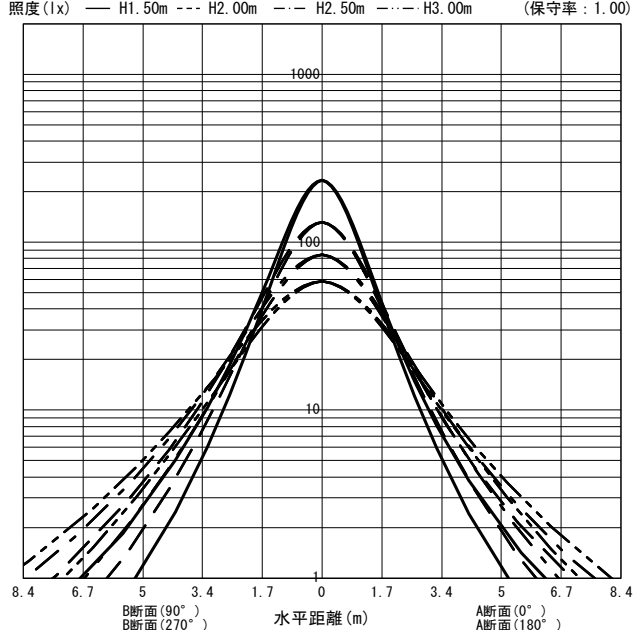

形名	AZ-B21500BM/8 AHZF	電源		○諸特性
出力	連調調色	温度		
モード	森の昼空*フレーム部100%			
オプション1	AZ-XTK0002			
オプション2				
オプション3				
オプション4				
オプション5				

光源		LED					
最大 取付 間隔	高さ	H					
	A-A'	1.2 H					
	B-B'	1.3 H					
器具効率		上方光束	下方光束	計			
		0.0%	100.0%	100.0%			
保守率		良い	0.810	普通	0.770	悪い	0.680

○配光曲線図 (cd/1000lm)

○直射水平面照度 (全光束: 1600 × 1 = 1600lm/台)

反射率 (%)																																		
天井	80				70				50				30				20	0																
壁	70	50	30	10	70	50	30	10	70	50	30	10	70	50	30	10	70	50	30	10	10	0												
床	30	10	30	10	30	10	30	10	30	10	30	10	30	10	30	10	30	10	30	10	30	10	30	10	10	0								
室指数	作業面照明率 (× 0.01)																																	
0.60	61	56	46	44	37	36	31	30	59	55	45	43	36	35	30	30	56	52	44	42	36	35	30	30	53	50	42	41	35	34	30	30	30	28
0.80	73	66	58	54	48	46	41	40	70	64	56	53	47	46	41	40	66	62	54	52	46	45	40	40	62	59	52	51	45	44	40	39	39	37
1.00	81	72	66	61	56	53	49	47	78	71	65	60	55	53	49	47	73	68	62	59	54	52	48	47	69	65	60	57	53	51	47	46	46	44
1.25	88	78	74	68	65	61	57	55	85	77	73	67	64	60	57	54	80	74	69	65	62	59	56	54	75	71	67	64	60	58	55	54	53	51
1.50	94	83	81	73	71	66	64	60	91	81	79	72	70	65	63	60	85	78	75	70	68	64	62	59	79	75	72	68	65	63	60	59	59	56
2.00	102	88	90	81	81	74	74	69	98	87	88	79	80	73	73	68	91	83	83	77	76	72	71	68	86	81	79	75	73	71	69	67	66	64
2.50	107	92	97	85	88	80	82	75	103	90	94	84	86	79	80	74	96	87	89	82	83	77	77	73	90	84	84	80	79	76	75	72	72	70
3.00	110	95	101	89	94	84	88	79	106	93	98	88	92	83	86	79	99	90	93	85	87	81	82	78	93	87	88	83	83	80	79	76	76	74
4.00	115	98	108	93	101	89	96	85	111	96	104	92	99	88	94	85	103	93	98	90	93	86	89	83	97	91	93	88	89	85	86	82	81	79
5.00	118	100	112	96	106	93	101	89	114	99	108	95	103	92	99	89	106	96	102	93	98	90	94	87	99	93	96	90	93	88	90	86	85	83
7.00	122	102	117	99	113	97	109	94	117	101	113	98	109	96	106	93	109	98	106	96	103	94	100	92	102	96	99	94	97	92	95	90	89	87
10.00	125	104	121	102	118	100	115	98	120	103	117	101	114	99	111	97	111	100	109	99	107	97	105	95	104	98	102	96	101	95	99	94	93	91