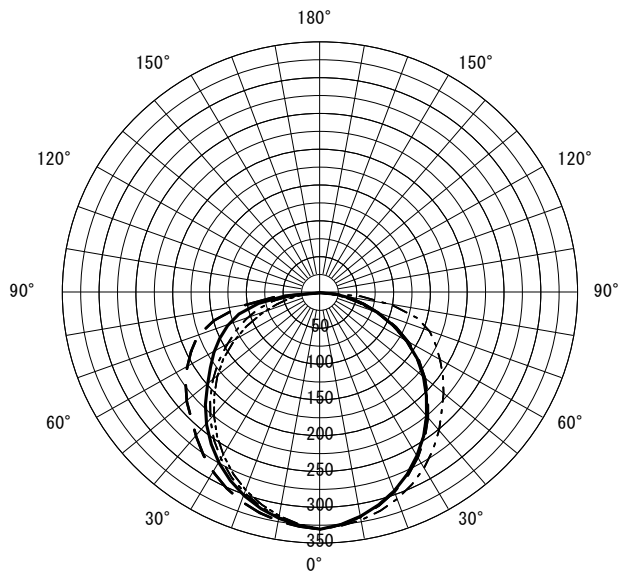

形名	AZ-B21500BM/8 AHZF	電源		○諸特性
出力	連調調色	温度		
モード	森の昼空*フレーム部100%			
オプション1	AZ-XTK0002			
オプション2				
オプション3				
オプション4				
オプション5				

光源		LED					
最大 取付 間隔	高さ	H					
	A-A'	1.2 H					
	B-B'	1.3 H					
器具効率		上方光束	下方光束	計			
		0.0%	100.0%	100.0%			
保守率		良い	0.810	普通	0.770	悪い	0.680

○配光曲線図 (cd/1000lm)

○直射水平面照度 (全光束: 1600 × 1 = 1600lm/台)

反射率 (%)																																		
天井	80				70				50				30				20	0																
壁	70	50	30	10	70	50	30	10	70	50	30	10	70	50	30	10	70	50	30	10	10	0												
床	30	10	30	10	30	10	30	10	30	10	30	10	30	10	30	10	30	10	30	10	30	10	30	10	10	0								
室指数	作業面照明率 (× 0.01)																																	
0.60	61	56	46	44	37	36	31	30	59	55	45	43	36	35	30	30	56	52	44	42	36	35	30	30	53	50	42	41	35	34	30	30	30	28
0.80	73	66	58	54	48	46	41	40	70	64	56	53	47	46	41	40	66	62	54	52	46	45	40	40	62	59	52	51	45	44	40	39	39	37
1.00	81	72	66	61	56	53	49	47	78	71	65	60	55	53	49	47	73	68	62	59	54	52	48	47	69	65	60	57	53	51	47	46	46	44
1.25	88	78	74	68	65	61	57	55	85	77	73	67	64	60	57	54	80	74	69	65	62	59	56	54	75	71	67	64	60	58	55	54	53	51
1.50	94	83	81	73	71	66	64	60	91	81	79	72	70	65	63	60	85	78	75	70	68	64	62	59	79	75	72	68	65	63	60	59	59	56
2.00	102	88	90	81	81	74	74	69	98	87	88	79	80	73	73	68	91	83	83	77	76	72	71	68	86	81	79	75	73	71	69	67	66	64
2.50	107	92	97	85	88	80	82	75	103	90	94	84	86	79	80	74	96	87	89	82	83	77	77	73	90	84	84	80	79	76	75	72	72	70
3.00	110	95	101	89	94	84	88	79	106	93	98	88	92	83	86	79	99	90	93	85	87	81	82	78	93	87	88	83	83	80	79	76	76	74
4.00	115	98	108	93	101	89	96	85	111	96	104	92	99	88	94	85	103	93	98	90	93	86	89	83	97	91	93	88	89	85	86	82	81	79
5.00	118	100	112	96	106	93	101	89	114	99	108	95	103	92	99	89	106	96	102	93	98	90	94	87	99	93	96	90	93	88	90	86	85	83
7.00	122	102	117	99	113	97	109	94	117	101	113	98	109	96	106	93	109	98	106	96	103	94	100	92	102	96	99	94	97	92	95	90	89	87
10.00	125	104	121	102	118	100	115	98	120	103	117	101	114	99	111	97	111	100	109	99	107	97	105	95	104	98	102	96	101	95	99	94	93	91