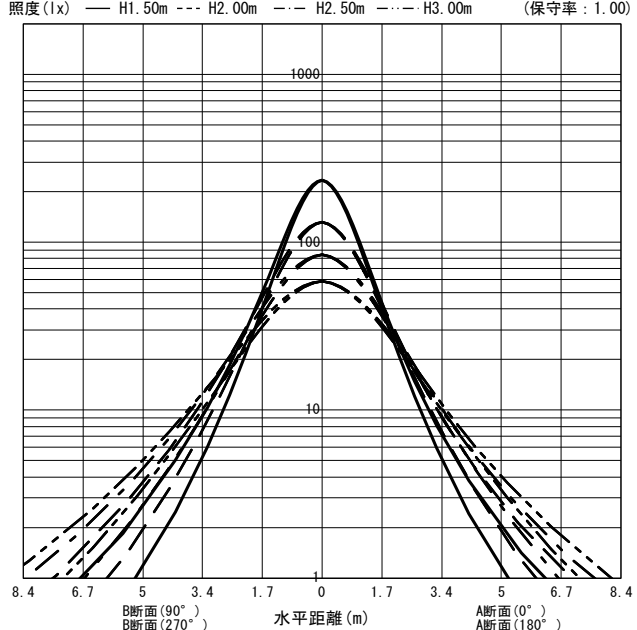

形名	AZ-B21500BM/8 AHZF	電源		○諸特性
出力	連調調色	温度		
モード	森の昼空*フレームム部100%			
オプション1				
オプション2				
オプション3				
オプション4				
オプション5				

光源		LED					
最大取付間隔	高さ	H					
	A-A'	1.2 H					
	B-B'	1.3 H					
器具効率		上方光束	下方光束	計			
		0.0%	100.0%	100.0%			
保守率		良い	0.810	普通	0.770	悪い	0.680

○配光曲線図 (cd/1000lm)

○直射水平面照度 (全光束: 1600 × 1 = 1600lm/台)

反射率 (%)																																		
天井	80								70								50								30								20	0
壁	70	50	30	10	70	50	30	10	70	50	30	10	70	50	30	10	70	50	30	10	70	50	30	10	70	50	30	10	10	0				
床	30	10	30	10	30	10	30	10	30	10	30	10	30	10	30	10	30	10	30	10	30	10	30	10	30	10	30	10	30	10	10	0		
室指数	作業面照明率 (×0.01)																																	
0.60	61	56	46	44	37	36	31	30	59	55	45	43	36	35	30	30	56	52	44	42	36	35	30	30	53	50	42	41	35	34	30	30	28	
0.80	73	66	58	54	48	46	41	40	70	64	56	53	47	46	41	40	66	62	54	52	46	45	40	40	62	59	52	51	45	44	40	39	37	
1.00	81	72	66	61	56	53	49	47	78	71	65	60	55	53	49	47	73	68	62	59	54	52	48	47	69	65	60	57	53	51	47	46	44	
1.25	88	78	74	68	65	61	57	55	85	77	73	67	64	60	57	54	80	74	69	65	62	59	56	54	75	71	67	64	60	58	55	54	51	
1.50	94	83	81	73	71	66	64	60	91	81	79	72	70	65	63	60	85	78	75	70	68	64	62	59	79	75	72	68	65	63	60	59	56	
2.00	102	88	90	81	81	74	74	69	98	87	88	79	80	73	73	68	91	83	83	77	76	72	71	68	86	81	79	75	73	71	69	67	64	
2.50	107	92	97	85	88	80	82	75	103	90	94	84	86	79	80	74	96	87	89	82	83	77	77	73	90	84	84	80	79	76	75	72	70	
3.00	110	95	101	89	94	84	88	79	106	93	98	88	92	83	86	79	99	90	93	85	87	81	82	78	93	87	88	83	83	80	79	76	74	
4.00	115	98	108	93	101	89	96	85	111	96	104	92	99	88	94	85	103	93	98	90	93	86	89	83	97	91	93	88	89	85	86	82	79	
5.00	118	100	112	96	106	93	101	89	114	99	108	95	103	92	99	89	106	96	102	93	98	90	94	87	99	93	96	90	93	88	90	86	83	
7.00	122	102	117	99	113	97	109	94	117	101	113	98	109	96	106	93	109	98	106	96	103	94	100	92	102	96	99	94	97	92	95	90	87	
10.00	125	104	121	102	118	100	115	98	120	103	117	101	114	99	111	97	111	100	109	99	107	97	105	95	104	98	102	96	101	95	99	94	91	