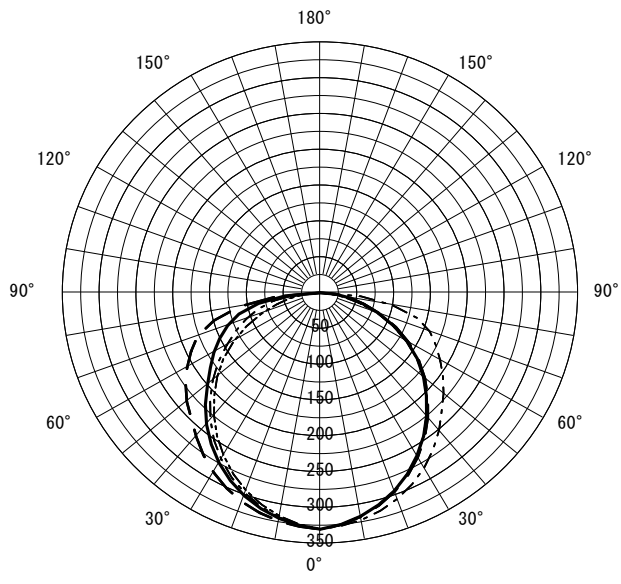

形名	AZ-B21500BM/8 AHZF	電源		○諸特性
出力	連調調色	温度		
モード	森の昼空*フレームム部100%			
オプション1				
オプション2				
オプション3				
オプション4				
オプション5				

光源		LED					
最大取付間隔	高さ	H					
	A-A'	1.2 H					
	B-B'	1.3 H					
器具効率		上方光束	下方光束	計			
		0.0%	100.0%	100.0%			
保守率		良い	0.810	普通	0.770	悪い	0.680

○配光曲線図 (cd/1000lm)

○直射水平面照度 (全光束: 1600 × 1 = 1600lm/台)

反射率 (%)																																		
天井	80								70								50								30								20	0
壁	70	50	30	10	70	50	30	10	70	50	30	10	70	50	30	10	70	50	30	10	70	50	30	10	70	50	30	10	10	0				
床	30	10	30	10	30	10	30	10	30	10	30	10	30	10	30	10	30	10	30	10	30	10	30	10	30	10	30	10	30	10	10	0		
室指数	作業面照明率 (×0.01)																																	
0.60	61	56	46	44	37	36	31	30	59	55	45	43	36	35	30	30	56	52	44	42	36	35	30	30	53	50	42	41	35	34	30	30	28	
0.80	73	66	58	54	48	46	41	40	70	64	56	53	47	46	41	40	66	62	54	52	46	45	40	40	62	59	52	51	45	44	40	39	37	
1.00	81	72	66	61	56	53	49	47	78	71	65	60	55	53	49	47	73	68	62	59	54	52	48	47	69	65	60	57	53	51	47	46	44	
1.25	88	78	74	68	65	61	57	55	85	77	73	67	64	60	57	54	80	74	69	65	62	59	56	54	75	71	67	64	60	58	55	54	51	
1.50	94	83	81	73	71	66	64	60	91	81	79	72	70	65	63	60	85	78	75	70	68	64	62	59	79	75	72	68	65	63	60	59	56	
2.00	102	88	90	81	81	74	74	69	98	87	88	79	80	73	73	68	91	83	83	77	76	72	71	68	86	81	79	75	73	71	69	67	64	
2.50	107	92	97	85	88	80	82	75	103	90	94	84	86	79	80	74	96	87	89	82	83	77	77	73	90	84	84	80	79	76	75	72	70	
3.00	110	95	101	89	94	84	88	79	106	93	98	88	92	83	86	79	99	90	93	85	87	81	82	78	93	87	88	83	83	80	79	76	74	
4.00	115	98	108	93	101	89	96	85	111	96	104	92	99	88	94	85	103	93	98	90	93	86	89	83	97	91	93	88	89	85	86	82	79	
5.00	118	100	112	96	106	93	101	89	114	99	108	95	103	92	99	89	106	96	102	93	98	90	94	87	99	93	96	90	93	88	90	86	83	
7.00	122	102	117	99	113	97	109	94	117	101	113	98	109	96	106	93	109	98	106	96	103	94	100	92	102	96	99	94	97	92	95	90	87	
10.00	125	104	121	102	118	100	115	98	120	103	117	101	114	99	111	97	111	100	109	99	107	97	105	95	104	98	102	96	101	95	99	94	91	