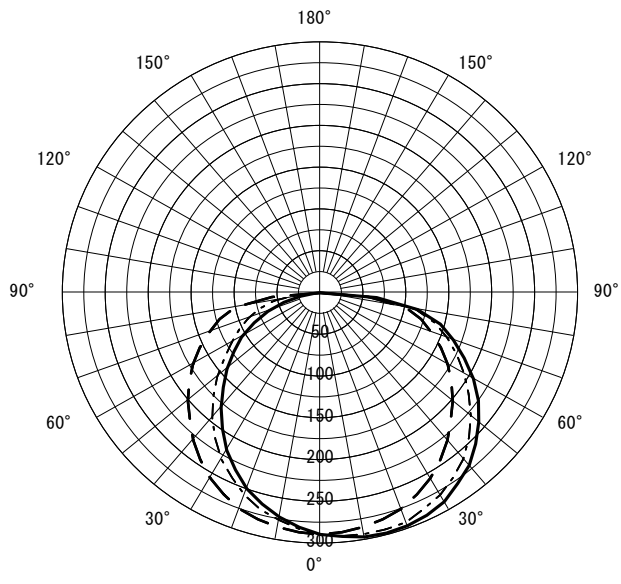

形名	AZ-G4000BM/6 AHZF	電源		○諸特性
出力	段調光	温度		
モード	移ろう空 夜			
オプション1				
オプション2				
オプション3				
オプション4				
オプション5				

光源		LED					
最大 取付 間隔	高さ	H					
	A-A'	1.3 H					
	B-B'	1.3 H					
器具効率		上方光束	下方光束	計			
		0.0%	100.0%	100.0%			
保守率		良い	0.800	普通	0.760	悪い	0.680

○配光曲線図 (cd/1000lm)

○直射水平面照度 (全光束: 200 × 1 = 200lm/台)

反射率 (%)																																		
天井	80								70				50				30				20	0												
壁	70	50	30	10	70	50	30	10	70	50	30	10	70	50	30	10	70	50	30	10	10	0												
床	30	10	30	10	30	10	30	10	30	10	30	10	30	10	30	10	30	10	30	10	30	10	30	10	30	10	30	10	30	10	30	10	0	
室指数	作業面照明率 (× 0.01)																																	
0.60	59	55	44	42	35	34	28	28	57	53	43	41	34	33	28	28	54	51	42	40	34	33	28	28	51	49	40	39	33	32	28	28	27	26
0.80	71	64	55	52	46	44	39	38	69	63	54	51	45	43	38	37	64	60	52	50	44	43	38	37	61	57	50	48	43	42	37	37	37	35
1.00	79	71	64	59	54	51	46	45	76	69	62	58	53	51	46	44	71	66	60	57	51	50	45	44	67	63	57	55	50	49	44	44	44	41
1.25	87	77	72	66	62	58	54	52	84	75	71	65	61	58	54	52	78	72	67	63	59	57	53	51	73	69	64	62	57	56	52	51	51	48
1.50	92	81	79	71	69	64	61	58	89	79	77	70	67	63	60	57	83	76	73	68	65	62	59	57	78	73	69	66	63	61	57	56	56	54
2.00	100	87	88	79	79	72	71	66	96	85	86	78	77	71	70	66	90	82	81	75	74	70	68	65	84	79	77	73	71	68	66	64	64	62
2.50	105	91	95	84	86	77	79	72	101	89	92	82	84	77	78	72	94	86	87	80	80	75	75	71	88	83	82	78	77	74	72	70	69	67
3.00	109	94	100	87	92	82	85	77	105	92	97	86	89	81	83	76	98	89	91	84	85	79	80	75	91	86	86	81	81	78	77	74	74	71
4.00	114	97	106	92	100	87	94	83	110	95	103	91	97	86	91	83	102	92	97	88	92	85	87	81	95	89	91	86	87	83	84	80	80	77
5.00	117	99	111	95	105	91	100	88	113	98	107	94	102	90	97	87	105	95	100	91	96	88	92	85	98	92	94	89	91	87	88	84	83	81
7.00	121	102	116	99	111	96	107	93	117	100	112	97	108	95	104	92	108	98	105	95	101	93	98	90	101	95	98	93	96	91	93	89	88	86
10.00	124	104	120	102	117	99	114	97	119	102	116	100	113	98	110	96	111	100	108	98	106	96	104	95	104	97	102	96	100	94	98	93	92	90