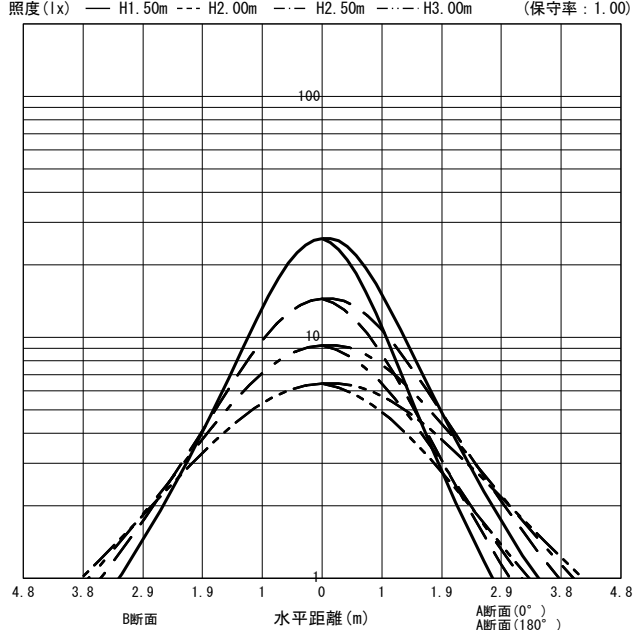

形名	AZ-G4000BM/6 AHZF	電源		○諸特性
出力	段調光	温度		
モード	移ろう空 夜			
オプション1				
オプション2				
オプション3				
オプション4				
オプション5				

光源		LED					
最大 取付 間隔	高さ	H					
	A-A'	1.3 H					
	B-B'	1.3 H					
器具効率		上方光束	下方光束	計			
		0.0%	100.0%	100.0%			
保守率		良い	0.800	普通	0.760	悪い	0.680

○配光曲線図 (cd/1000lm)

○直射水平面照度 (全光束: 200 × 1 = 200lm/台)

反射率 (%)																																		
天井	80								70				50				30				20	0												
壁	70	50	30	10	70	50	30	10	70	50	30	10	70	50	30	10	70	50	30	10	10	0												
床	30	10	30	10	30	10	30	10	30	10	30	10	30	10	30	10	30	10	30	10	30	10	30	10	30	10	30	10	30	10	30	10	0	
室指数	作業面照明率 (× 0.01)																																	
0.60	59	55	44	42	35	34	28	28	57	53	43	41	34	33	28	28	54	51	42	40	34	33	28	28	51	49	40	39	33	32	28	28	27	26
0.80	71	64	55	52	46	44	39	38	69	63	54	51	45	43	38	37	64	60	52	50	44	43	38	37	61	57	50	48	43	42	37	37	37	35
1.00	79	71	64	59	54	51	46	45	76	69	62	58	53	51	46	44	71	66	60	57	51	50	45	44	67	63	57	55	50	49	44	44	44	41
1.25	87	77	72	66	62	58	54	52	84	75	71	65	61	58	54	52	78	72	67	63	59	57	53	51	73	69	64	62	57	56	52	51	51	48
1.50	92	81	79	71	69	64	61	58	89	79	77	70	67	63	60	57	83	76	73	68	65	62	59	57	78	73	69	66	63	61	57	56	56	54
2.00	100	87	88	79	79	72	71	66	96	85	86	78	77	71	70	66	90	82	81	75	74	70	68	65	84	79	77	73	71	68	66	64	64	62
2.50	105	91	95	84	86	77	79	72	101	89	92	82	84	77	78	72	94	86	87	80	80	75	75	71	88	83	82	78	77	74	72	70	69	67
3.00	109	94	100	87	92	82	85	77	105	92	97	86	89	81	83	76	98	89	91	84	85	79	80	75	91	86	86	81	81	78	77	74	74	71
4.00	114	97	106	92	100	87	94	83	110	95	103	91	97	86	91	83	102	92	97	88	92	85	87	81	95	89	91	86	87	83	84	80	80	77
5.00	117	99	111	95	105	91	100	88	113	98	107	94	102	90	97	87	105	95	100	91	96	88	92	85	98	92	94	89	91	87	88	84	83	81
7.00	121	102	116	99	111	96	107	93	117	100	112	97	108	95	104	92	108	98	105	95	101	93	98	90	101	95	98	93	96	91	93	89	88	86
10.00	124	104	120	102	117	99	114	97	119	102	116	100	113	98	110	96	111	100	108	98	106	96	104	95	104	97	102	96	100	94	98	93	92	90