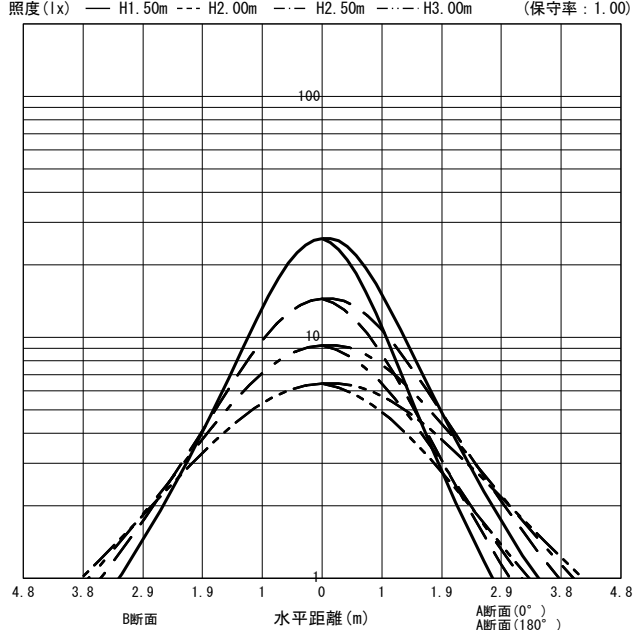

形名	AZ-SK4001BM/5 AHZS	電源		○諸特性
出力	連調調色	温度		
モード	移ろう空 夜			
オプション1				
オプション2				
オプション3				
オプション4				
オプション5				

光源		LED					
最大 取付 間隔	高さ	H					
	A-A'	1.3 H					
	B-B'	1.3 H					
器具効率		上方光束	下方光束	計			
		0.0%	100.0%	100.0%			
保守率		良い	0.800	普通	0.760	悪い	0.680

○配光曲線図 (cd/1000lm)

○直射水平面照度 (全光束: 200 × 1 = 200lm/台)

反射率 (%)																																		
天井	80								70				50				30				20	0												
壁	70	50	30	10	70	50	30	10	70	50	30	10	70	50	30	10	70	50	30	10	10	0												
床	30	10	30	10	30	10	30	10	30	10	30	10	30	10	30	10	30	10	30	10	30	10	30	10	30	10	30	10	30	10	30	10	0	
室指数	作業面照明率 (× 0.01)																																	
0.60	59	55	44	42	35	34	28	28	57	53	43	41	34	33	28	28	54	51	42	40	34	33	28	28	51	49	40	39	33	32	28	28	27	26
0.80	71	64	55	52	46	44	39	38	69	63	54	51	45	43	38	37	64	60	52	50	44	43	38	37	61	57	50	48	43	42	37	37	37	35
1.00	79	71	64	59	54	51	46	45	76	69	62	58	53	51	46	44	71	66	60	57	51	50	45	44	67	63	57	55	50	49	44	44	44	41
1.25	87	77	72	66	62	58	54	52	84	75	71	65	61	58	54	52	78	72	67	63	59	57	53	51	73	69	64	62	57	56	52	51	51	48
1.50	92	81	79	71	69	64	61	58	89	79	77	70	67	63	60	57	83	76	73	68	65	62	59	57	78	73	69	66	63	61	57	56	56	54
2.00	100	87	88	79	79	72	71	66	96	85	86	78	77	71	70	66	90	82	81	75	74	70	68	65	84	79	77	73	71	68	66	64	64	62
2.50	105	91	95	84	86	77	79	72	101	89	92	82	84	77	78	72	94	86	87	80	80	75	75	71	88	83	82	78	77	74	72	70	69	67
3.00	109	94	100	87	92	82	85	77	105	92	97	86	89	81	83	76	98	89	91	84	85	79	80	75	91	86	86	81	81	78	77	74	74	71
4.00	114	97	106	92	100	87	94	83	110	95	103	91	97	86	91	83	102	92	97	88	92	85	87	81	95	89	91	86	87	83	84	80	80	77
5.00	117	99	111	95	105	91	100	88	113	98	107	94	102	90	97	87	105	95	100	91	96	88	92	85	98	92	94	89	91	87	88	84	83	81
7.00	121	102	116	99	111	96	107	93	117	100	112	97	108	95	104	92	108	98	105	95	101	93	98	90	101	95	98	93	96	91	93	89	88	86
10.00	124	104	120	102	117	99	114	97	119	102	116	100	113	98	110	96	111	100	108	98	106	96	104	95	104	97	102	96	100	94	98	93	92	90