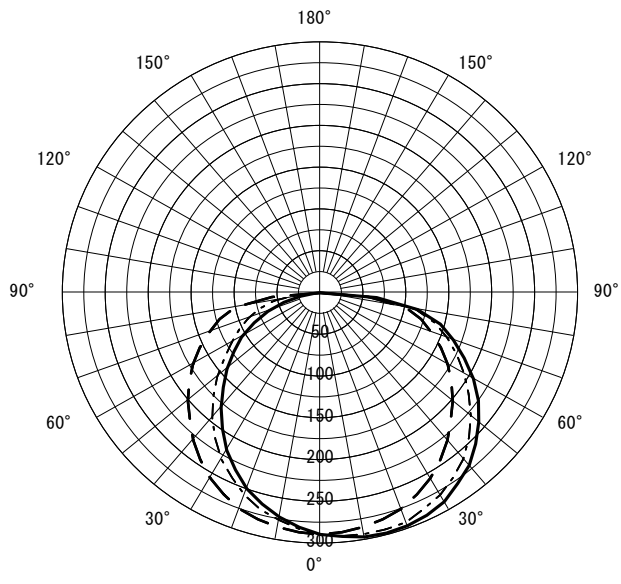

形名	AZ-SK4001BM/5 AHZS	電源		○諸特性
出力	連調調色	温度		
モード	移ろう空 夜			
オプション1				
オプション2				
オプション3				
オプション4				
オプション5				

光源		LED					
最大 取付 間隔	高さ	H					
	A-A'	1.3 H					
	B-B'	1.3 H					
器具効率		上方光束	下方光束	計			
		0.0%	100.0%	100.0%			
保守率		良い	0.800	普通	0.760	悪い	0.680

○配光曲線図 (cd/1000lm)

○直射水平面照度 (全光束: 200 × 1 = 200lm/台)

反射率 (%)																																		
天井	80								70				50				30				20	0												
壁	70	50	30	10	70	50	30	10	70	50	30	10	70	50	30	10	70	50	30	10	10	0												
床	30	10	30	10	30	10	30	10	30	10	30	10	30	10	30	10	30	10	30	10	30	10	30	10	30	10	30	10	30	10	30	10	0	
室指数	作業面照明率 (× 0.01)																																	
0.60	59	55	44	42	35	34	28	28	57	53	43	41	34	33	28	28	54	51	42	40	34	33	28	28	51	49	40	39	33	32	28	28	27	26
0.80	71	64	55	52	46	44	39	38	69	63	54	51	45	43	38	37	64	60	52	50	44	43	38	37	61	57	50	48	43	42	37	37	37	35
1.00	79	71	64	59	54	51	46	45	76	69	62	58	53	51	46	44	71	66	60	57	51	50	45	44	67	63	57	55	50	49	44	44	44	41
1.25	87	77	72	66	62	58	54	52	84	75	71	65	61	58	54	52	78	72	67	63	59	57	53	51	73	69	64	62	57	56	52	51	51	48
1.50	92	81	79	71	69	64	61	58	89	79	77	70	67	63	60	57	83	76	73	68	65	62	59	57	78	73	69	66	63	61	57	56	56	54
2.00	100	87	88	79	79	72	71	66	96	85	86	78	77	71	70	66	90	82	81	75	74	70	68	65	84	79	77	73	71	68	66	64	64	62
2.50	105	91	95	84	86	77	79	72	101	89	92	82	84	77	78	72	94	86	87	80	80	75	75	71	88	83	82	78	77	74	72	70	69	67
3.00	109	94	100	87	92	82	85	77	105	92	97	86	89	81	83	76	98	89	91	84	85	79	80	75	91	86	86	81	81	78	77	74	74	71
4.00	114	97	106	92	100	87	94	83	110	95	103	91	97	86	91	83	102	92	97	88	92	85	87	81	95	89	91	86	87	83	84	80	80	77
5.00	117	99	111	95	105	91	100	88	113	98	107	94	102	90	97	87	105	95	100	91	96	88	92	85	98	92	94	89	91	87	88	84	83	81
7.00	121	102	116	99	111	96	107	93	117	100	112	97	108	95	104	92	108	98	105	95	101	93	98	90	101	95	98	93	96	91	93	89	88	86
10.00	124	104	120	102	117	99	114	97	119	102	116	100	113	98	110	96	111	100	108	98	106	96	104	95	104	97	102	96	100	94	98	93	92	90