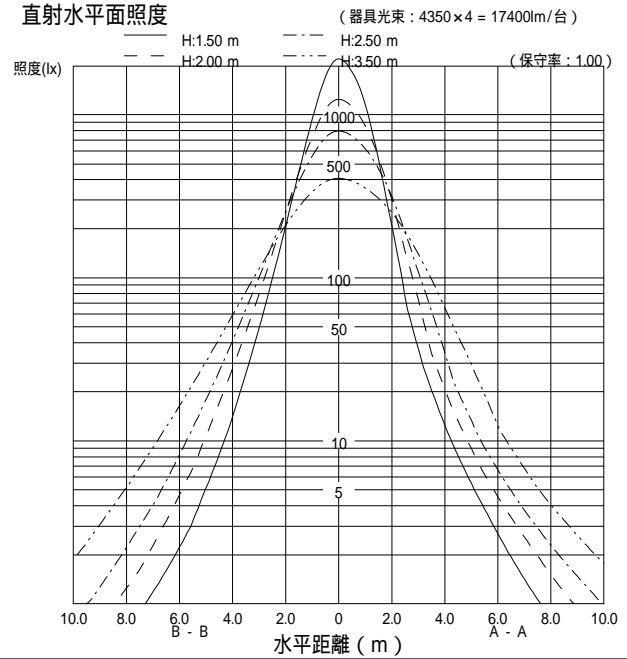

直射水平面照度

作業面照明率 (× 0.01)

反射率 (%)			室指数													
天井	壁	床	0.4	0.6	0.8	1.0	1.25	1.5	2.0	2.5	3.0	4.0	5.0	7.0	10.0	
80	70	30	34	47	54	61	67	70	75	79	81	84	86	88	89	
		10	31	43	49	54	59	62	65	68	69	71	72	74	74	
	50	30	24	37	44	51	58	62	68	73	75	79	82	85	87	
		10	23	35	42	47	53	56	61	64	66	69	70	72	73	
70	30	30	19	31	38	45	52	56	63	68	71	75	78	82	85	
		10	19	30	36	42	48	52	57	61	63	66	68	70	72	
	10	10	15	26	32	39	45	48	54	58	61	64	66	69	71	
	70	30	33	46	53	59	65	68	73	76	78	81	82	84	86	
50		10	31	42	48	53	58	61	64	67	68	70	71	73	74	
	50	30	24	36	43	50	57	61	66	71	73	77	79	82	84	
		10	23	35	41	47	52	55	60	63	65	68	69	71	72	
	30	30	19	31	37	44	51	55	61	66	69	73	76	80	82	
30		10	18	30	36	42	48	51	57	60	63	66	68	70	71	
	10	10	15	26	32	38	45	48	54	58	60	64	66	68	70	
	50	30	23	35	42	48	54	58	63	67	69	72	74	77	79	
		10	23	34	40	46	51	54	59	62	64	66	68	70	71	
0	30	30	18	30	36	42	48	52	57	61	63	66	68	71	73	
		10	18	29	35	41	47	50	55	58	61	63	65	67	69	
0	0	0	14	25	31	37	43	46	51	55	57	60	62	64	66