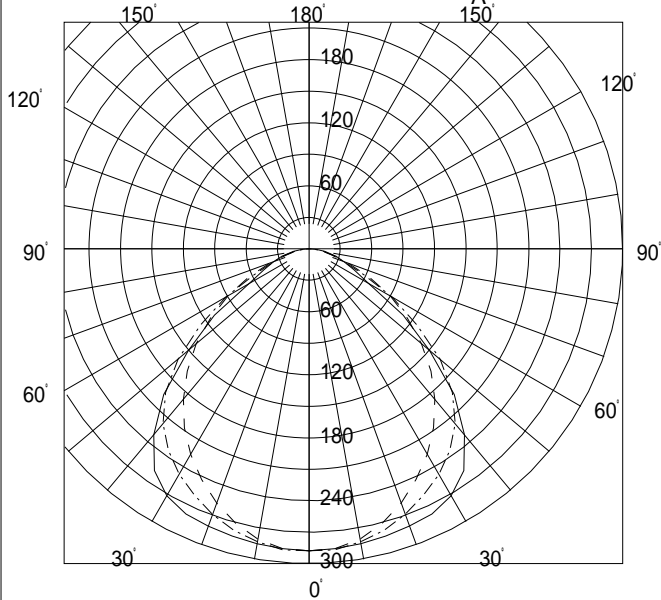

BKP5544

PN

配光曲線図 (cd/1000lm)

諸特性

| | | | | | |
|----------|------|--------------|-------|--------------|---------------|
| 光源 | | FHP45EN | | | |
| 最大取付間隔 | | A-A 1.43H | | B-B 1.29H | |
| 器具 効率 | 上方光束 | 0.0% | | | |
| | 下方光束 | 71.2% | | | |
| | 計 | 71.2% | | | |
| 保守率 | | 良 | 0.740 | 中 | 0.700 否 0.620 |