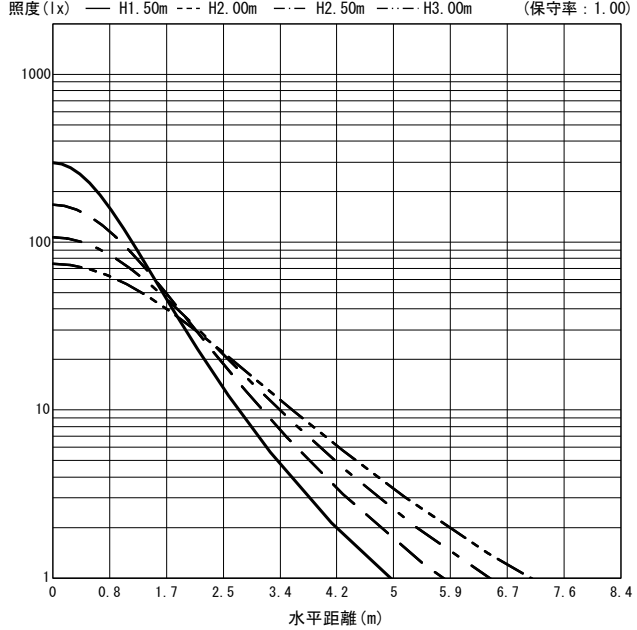

形名	EL-C1510N/W AHN	電源		○諸特性
出力	固定出力	温度		
モード				
オプション1				
オプション2				
オプション3				
オプション4				
オプション5				

光源		LED					
最大 取付 間隔	高さ	H					
	A-A'	1.2 H					
	B-B'	1.2 H					
器具効率		上方光束	下方光束	計			
		0.0%	100.0%	100.0%			
保守率		良い	0.800	普通	0.760	悪い	0.680

○配光曲線図 (cd/1000lm)

○直射水平面照度 (全光束: 1620 × 1 = 1620lm/台)

反射率 (%)																																		
天井	80				70				50				30				20	0																
壁	70	50	30	10	70	50	30	10	70	50	30	10	70	50	30	10	70	50	30	10	10	0												
床	30	10	30	10	30	10	30	10	30	10	30	10	30	10	30	10	30	10	30	10	30	10	30	10	30	10	10	0						
室指数	作業面照明率 (× 0.01)																																	
0.60	66	61	52	49	43	42	37	37	64	59	51	49	43	42	37	37	61	57	49	48	42	41	37	37	58	55	48	47	41	41	37	36	36	35
0.80	78	71	64	60	55	53	49	48	76	69	63	60	55	53	49	48	72	67	61	58	54	52	48	47	68	65	59	57	53	51	48	47	47	45
1.00	86	77	73	68	64	61	57	55	84	76	72	67	63	60	57	55	79	73	69	65	62	60	56	55	75	71	67	64	60	59	55	55	54	53
1.25	94	83	81	75	73	68	66	63	91	82	80	74	72	68	65	63	86	79	76	72	70	67	64	62	81	76	74	70	68	66	63	62	62	60
1.50	99	87	87	79	79	73	72	68	96	86	85	78	78	73	72	68	90	83	82	77	75	72	70	68	85	80	78	75	73	71	68	67	67	65
2.00	106	92	96	86	89	81	82	76	103	91	94	85	87	80	81	76	96	88	89	83	84	79	79	75	91	85	85	81	81	78	77	74	74	72
2.50	111	96	102	90	95	86	89	82	107	94	99	89	93	85	88	81	100	91	94	87	89	83	85	80	94	89	90	85	86	82	82	79	79	77
3.00	114	98	106	93	100	89	95	86	110	96	103	92	98	88	93	85	103	94	98	90	93	87	89	84	97	91	93	88	89	85	86	83	82	80
4.00	118	101	112	97	107	94	102	91	114	99	109	96	104	93	100	90	107	97	102	94	99	91	95	89	100	94	97	92	94	89	91	88	87	85
5.00	121	102	116	99	111	97	107	94	116	101	112	98	108	96	104	93	109	98	105	96	102	94	99	92	102	96	99	94	97	92	95	90	90	88
7.00	124	104	120	102	116	100	113	98	119	103	116	101	113	99	110	97	111	100	109	99	106	97	104	95	104	98	102	96	100	95	99	94	93	91
10.00	126	105	123	104	121	102	118	101	121	104	119	103	117	101	114	100	113	102	111	101	109	99	108	98	106	99	105	98	103	97	102	97	96	94