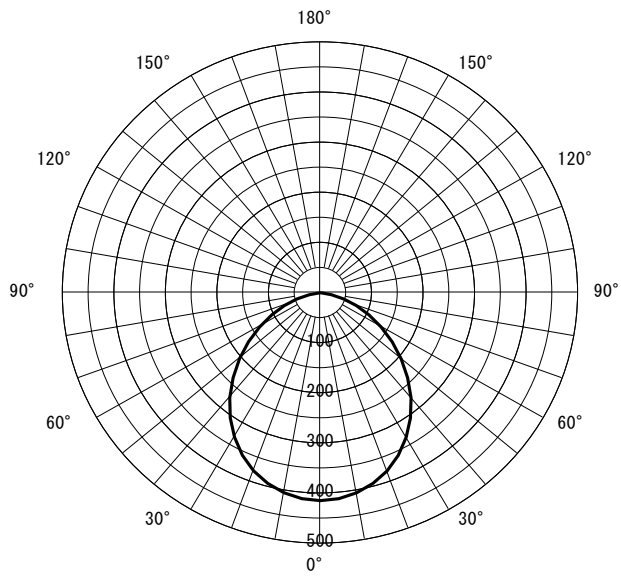

形名	EL-C1510N/W AHN	電源		○諸特性
出力	固定出力	温度		
モード				
オプション1				
オプション2				
オプション3				
オプション4				
オプション5				

光源		LED					
最大 取付 間隔	高さ	H					
	A-A'	1.2 H					
	B-B'	1.2 H					
器具効率		上方光束	下方光束	計			
		0.0%	100.0%	100.0%			
保守率		良い	0.800	普通	0.760	悪い	0.680

○配光曲線図 (cd/1000lm)

○直射水平面照度 (全光束: 1620 × 1 = 1620lm/台)

反射率 (%)																																		
天井	80				70				50				30				20	0																
壁	70	50	30	10	70	50	30	10	70	50	30	10	70	50	30	10	70	50	30	10	10	0												
床	30	10	30	10	30	10	30	10	30	10	30	10	30	10	30	10	30	10	30	10	30	10	30	10	30	10	10	0						
室指数	作業面照明率 (× 0.01)																																	
0.60	66	61	52	49	43	42	37	37	64	59	51	49	43	42	37	37	61	57	49	48	42	41	37	37	58	55	48	47	41	41	37	36	36	35
0.80	78	71	64	60	55	53	49	48	76	69	63	60	55	53	49	48	72	67	61	58	54	52	48	47	68	65	59	57	53	51	48	47	47	45
1.00	86	77	73	68	64	61	57	55	84	76	72	67	63	60	57	55	79	73	69	65	62	60	56	55	75	71	67	64	60	59	55	55	54	53
1.25	94	83	81	75	73	68	66	63	91	82	80	74	72	68	65	63	86	79	76	72	70	67	64	62	81	76	74	70	68	66	63	62	62	60
1.50	99	87	87	79	79	73	72	68	96	86	85	78	78	73	72	68	90	83	82	77	75	72	70	68	85	80	78	75	73	71	68	67	67	65
2.00	106	92	96	86	89	81	82	76	103	91	94	85	87	80	81	76	96	88	89	83	84	79	79	75	91	85	85	81	81	78	77	74	74	72
2.50	111	96	102	90	95	86	89	82	107	94	99	89	93	85	88	81	100	91	94	87	89	83	85	80	94	89	90	85	86	82	82	79	79	77
3.00	114	98	106	93	100	89	95	86	110	96	103	92	98	88	93	85	103	94	98	90	93	87	89	84	97	91	93	88	89	85	86	83	82	80
4.00	118	101	112	97	107	94	102	91	114	99	109	96	104	93	100	90	107	97	102	94	99	91	95	89	100	94	97	92	94	89	91	88	87	85
5.00	121	102	116	99	111	97	107	94	116	101	112	98	108	96	104	93	109	98	105	96	102	94	99	92	102	96	99	94	97	92	95	90	90	88
7.00	124	104	120	102	116	100	113	98	119	103	116	101	113	99	110	97	111	100	109	99	106	97	104	95	104	98	102	96	100	95	99	94	93	91
10.00	126	105	123	104	121	102	118	101	121	104	119	103	117	101	114	100	113	102	111	101	109	99	108	98	106	99	105	98	103	97	102	97	96	94