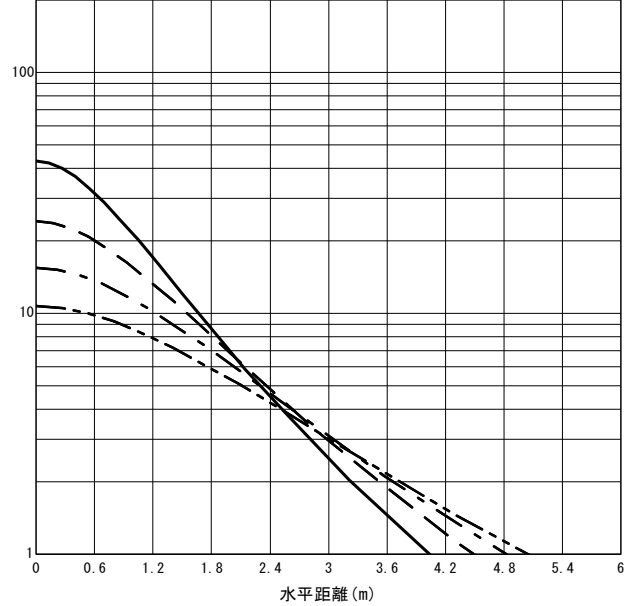

形名	EL-CE1702C	電源	
出力	固定出力	温度	
モード			
オプション1			
オプション2			
オプション3			
オプション4			
オプション5			

○配光曲線図 (cd/1000lm)

○諸特性

光源		LDA4L-G-E17/40/S-PS					
最大 取付 間隔	高さ	H					
	A-A'	1.3 H					
	B-B'	1.3 H					
器具効率		上方光束	下方光束	計			
		0.0%	80.6%	80.6%			
保守率		良い	0.660	普通	0.630	悪い	0.560

○直射水平面照度

(全光束 : 440 × 1 = 440lm/台)

照度 (lx) — H1.50m --- H2.00m - - - H2.50m - · - · H3.00m (保守率 : 1.00)

反射率 (%)																																		
天井	80				70				50				30				20	0																
壁	70	50	30	10	70	50	30	10	70	50	30	10	70	50	30	10	70	50	30	10	0													
床	30	10	30	10	30	10	30	10	30	10	30	10	30	10	30	10	30	10	30	10	0													
室指数	作業面照度 (× 0.01)																																	
0.60	47	43	34	33	27	26	22	21	45	42	34	32	26	26	21	21	43	40	32	31	26	25	21	21	40	38	31	30	25	25	21	21	21	19
0.80	56	51	44	41	36	34	30	29	54	50	43	40	35	34	30	29	51	48	41	39	34	33	29	29	48	45	40	38	34	33	29	29	29	27
1.00	63	57	51	47	42	40	36	35	61	55	50	46	42	40	36	35	57	53	47	45	41	39	36	35	53	50	45	44	40	39	35	34	34	33
1.25	70	62	58	53	50	46	43	41	67	60	56	52	49	46	43	41	63	58	54	51	47	45	42	41	59	55	51	49	46	44	41	40	40	39
1.50	74	65	63	57	55	51	49	46	72	64	62	57	54	51	48	46	67	61	59	55	52	50	47	46	62	59	56	53	51	49	46	45	45	43
2.00	81	70	71	64	64	58	58	54	78	69	69	63	63	58	57	53	73	66	66	61	60	57	55	53	68	64	62	59	58	56	54	52	52	50
2.50	85	74	77	68	70	63	64	59	82	72	75	67	68	62	63	59	76	70	70	65	65	61	61	58	72	67	67	63	63	60	59	57	57	55
3.00	88	76	81	71	75	67	70	63	85	75	79	70	73	66	68	62	79	72	74	68	69	65	65	62	74	70	70	66	66	63	63	61	60	59
4.00	93	79	86	75	81	71	77	68	89	77	84	74	79	71	75	68	83	75	79	72	75	69	72	67	77	73	74	70	71	68	68	66	65	63
5.00	95	80	90	77	85	74	81	72	92	79	87	76	83	74	79	71	85	77	82	74	78	72	75	70	80	75	77	73	74	71	72	69	68	67
7.00	98	83	94	80	91	78	87	76	94	81	91	79	88	77	85	75	88	79	85	77	83	75	80	74	82	77	80	75	78	74	76	73	72	70
10.00	100	84	98	82	95	81	92	79	97	83	94	81	92	80	90	78	90	81	88	79	86	78	84	77	84	79	82	78	81	77	80	76	75	73