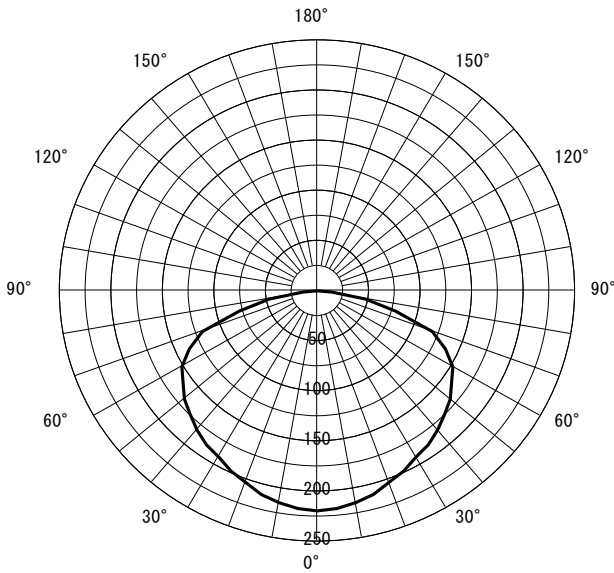

形名	EL-CE1702C	電源	
出力	固定出力	温度	
モード			
オプション1			
オプション2			
オプション3			
オプション4			
オプション5			

○配光曲線図 (cd/1000lm)

○諸特性

光源		LDA4L-G-E17/40/S-PS					
最大 取付 間隔	高さ	H					
	A-A'	1.3 H					
	B-B'	1.3 H					
器具効率		上方光束	下方光束	計			
		0.0%	80.6%	80.6%			
保守率		良い	0.660	普通	0.630	悪い	0.560

○直射水平面照度

(全光束 : 440 × 1 = 440lm/台)

照度 (lx) — H1.50m --- H2.00m - - - H2.50m - · - · H3.00m (保守率 : 1.00)

反射率 (%)																																		
天井	80				70				50				30				20	0																
壁	70	50	30	10	70	50	30	10	70	50	30	10	70	50	30	10	70	50	30	10	0													
床	30	10	30	10	30	10	30	10	30	10	30	10	30	10	30	10	30	10	30	10	0													
室指数	作業面照度 (× 0.01)																																	
0.60	47	43	34	33	27	26	22	21	45	42	34	32	26	26	21	21	43	40	32	31	26	25	21	21	40	38	31	30	25	25	21	21	21	19
0.80	56	51	44	41	36	34	30	29	54	50	43	40	35	34	30	29	51	48	41	39	34	33	29	29	48	45	40	38	34	33	29	29	29	27
1.00	63	57	51	47	42	40	36	35	61	55	50	46	42	40	36	35	57	53	47	45	41	39	36	35	53	50	45	44	40	39	35	34	34	33
1.25	70	62	58	53	50	46	43	41	67	60	56	52	49	46	43	41	63	58	54	51	47	45	42	41	59	55	51	49	46	44	41	40	40	39
1.50	74	65	63	57	55	51	49	46	72	64	62	57	54	51	48	46	67	61	59	55	52	50	47	46	62	59	56	53	51	49	46	45	45	43
2.00	81	70	71	64	64	58	58	54	78	69	69	63	63	58	57	53	73	66	66	61	60	57	55	53	68	64	62	59	58	56	54	52	52	50
2.50	85	74	77	68	70	63	64	59	82	72	75	67	68	62	63	59	76	70	70	65	65	61	61	58	72	67	67	63	63	60	59	57	57	55
3.00	88	76	81	71	75	67	70	63	85	75	79	70	73	66	68	62	79	72	74	68	69	65	65	62	74	70	70	66	66	63	63	61	60	59
4.00	93	79	86	75	81	71	77	68	89	77	84	74	79	71	75	68	83	75	79	72	75	69	72	67	77	73	74	70	71	68	68	66	65	63
5.00	95	80	90	77	85	74	81	72	92	79	87	76	83	74	79	71	85	77	82	74	78	72	75	70	80	75	77	73	74	71	72	69	68	67
7.00	98	83	94	80	91	78	87	76	94	81	91	79	88	77	85	75	88	79	85	77	83	75	80	74	82	77	80	75	78	74	76	73	72	70
10.00	100	84	98	82	95	81	92	79	97	83	94	81	92	80	90	78	90	81	88	79	86	78	84	77	84	79	82	78	81	77	80	76	75	73