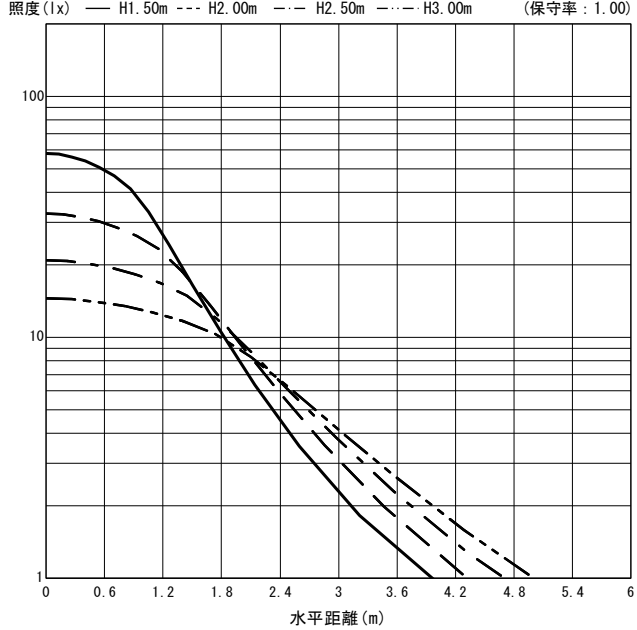

形名	EL-CE2604C	電源		○諸特性
出力	固定出力	温度		
モード				
オプション1				
オプション2				
オプション3				
オプション4				
オプション5				

光源		LDA8L-G/60/D/S-A					
最大 取付 間隔	高さ	H					
	A-A'	1.5 H					
	B-B'	1.5 H					
器具効率		上方光束	下方光束	計			
		26.4%	61.8%	88.1%			
保守率		良い	0.660	普通	0.630	悪い	0.560

○配光曲線図 (cd/1000lm)

○直射水平面照度 (全光束 : 810 × 1 = 810lm/台)

反射率 (%)																																					
天井	80								70				50				30				20	0															
壁	70	50	30	10	70	50	30	10	70	50	30	10	70	50	30	10	70	50	30	10	10	0															
床	30	10	30	10	30	10	30	10	30	10	30	10	30	10	30	10	30	10	30	10	30	10	30	10	30	10	30	10	30	10	30	10	30	10	30	10	0
室指数	作業面照明率 (× 0.01)																																				
0.60	49	45	37	35	29	28	24	23	46	43	35	33	28	27	23	23	41	38	31	30	25	25	21	21	36	34	28	27	23	23	20	19	19	16			
0.80	59	53	46	43	38	36	32	31	55	51	44	41	36	35	31	30	48	45	39	38	33	32	29	28	42	40	35	34	30	30	26	26	25	22			
1.00	66	59	53	49	45	42	39	37	61	56	50	47	43	41	37	36	54	50	45	43	39	37	34	33	47	44	40	39	35	34	31	31	30	26			
1.25	72	64	60	55	52	48	45	43	67	60	57	52	49	46	43	42	58	54	50	48	44	43	40	39	51	48	45	43	40	39	36	35	34	30			
1.50	76	67	65	59	57	53	50	48	71	64	61	56	54	51	48	46	62	57	54	51	49	46	44	42	54	51	48	46	44	42	40	39	37	33			
2.00	83	72	73	65	65	59	59	54	77	68	68	62	61	57	56	52	67	61	60	56	55	52	50	48	58	55	53	51	49	47	45	44	42	37			
2.50	87	75	78	69	71	64	65	59	81	71	73	66	67	61	61	57	70	64	64	59	59	56	55	52	61	57	56	54	53	50	49	48	46	40			
3.00	90	77	82	72	75	67	69	63	84	73	77	68	71	64	66	60	72	66	67	62	63	58	59	55	63	59	59	56	55	53	52	51	48	43			
4.00	94	80	87	75	81	71	76	68	87	76	81	72	76	68	72	65	76	68	71	65	67	62	64	60	65	61	62	59	59	57	57	54	52	46			
5.00	96	82	91	78	85	74	81	71	90	78	85	74	80	71	76	68	78	70	74	67	71	65	67	62	67	63	64	61	62	59	60	57	54	48			
7.00	99	84	95	81	91	78	87	75	93	80	89	77	85	75	82	72	80	72	77	70	74	68	72	66	69	65	67	63	65	62	63	60	57	51			
10.00	102	85	98	83	95	81	92	79	95	81	92	79	89	77	86	76	82	74	80	72	78	71	76	69	71	67	69	65	68	64	66	63	60	54			