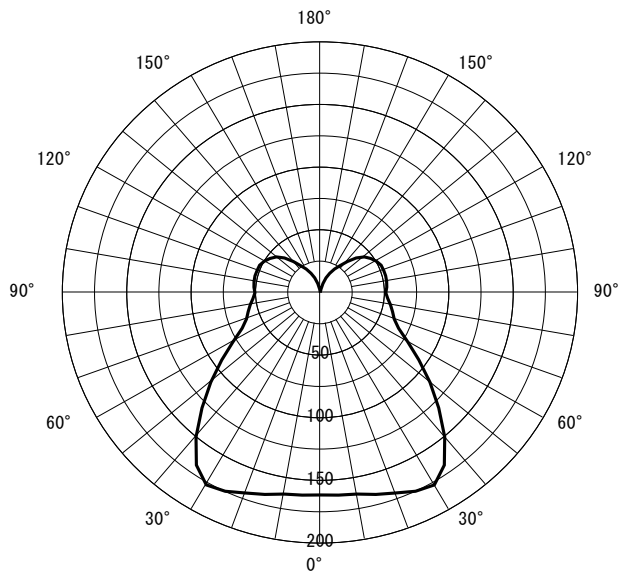

形名	EL-CE2604C	電源		○諸特性
出力	固定出力	温度		
モード				
オプション1				
オプション2				
オプション3				
オプション4				
オプション5				

光源		LDA8L-G/60/D/S-A					
最大 取付 間隔	高さ	H					
	A-A'	1.5 H					
	B-B'	1.5 H					
器具効率		上方光束	下方光束	計			
		26.4%	61.8%	88.1%			
保守率		良い	0.660	普通	0.630	悪い	0.560

○配光曲線図 (cd/1000lm)

○直射水平面照度 (全光束 : 810 × 1 = 810lm/台)

反射率 (%)																																					
天井	80								70				50				30				20	0															
壁	70	50	30	10	70	50	30	10	70	50	30	10	70	50	30	10	70	50	30	10	10	0															
床	30	10	30	10	30	10	30	10	30	10	30	10	30	10	30	10	30	10	30	10	30	10	30	10	30	10	30	10	30	10	30	10	30	10	30	10	0
室指数	作業面照明率 (× 0.01)																																				
0.60	49	45	37	35	29	28	24	23	46	43	35	33	28	27	23	23	41	38	31	30	25	25	21	21	36	34	28	27	23	23	20	19	19	16			
0.80	59	53	46	43	38	36	32	31	55	51	44	41	36	35	31	30	48	45	39	38	33	32	29	28	42	40	35	34	30	30	26	26	25	22			
1.00	66	59	53	49	45	42	39	37	61	56	50	47	43	41	37	36	54	50	45	43	39	37	34	33	47	44	40	39	35	34	31	31	30	26			
1.25	72	64	60	55	52	48	45	43	67	60	57	52	49	46	43	42	58	54	50	48	44	43	40	39	51	48	45	43	40	39	36	35	34	30			
1.50	76	67	65	59	57	53	50	48	71	64	61	56	54	51	48	46	62	57	54	51	49	46	44	42	54	51	48	46	44	42	40	39	37	33			
2.00	83	72	73	65	65	59	59	54	77	68	68	62	61	57	56	52	67	61	60	56	55	52	50	48	58	55	53	51	49	47	45	44	42	37			
2.50	87	75	78	69	71	64	65	59	81	71	73	66	67	61	61	57	70	64	64	59	59	56	55	52	61	57	56	54	53	50	49	48	46	40			
3.00	90	77	82	72	75	67	69	63	84	73	77	68	71	64	66	60	72	66	67	62	63	58	59	55	63	59	59	56	55	53	52	51	48	43			
4.00	94	80	87	75	81	71	76	68	87	76	81	72	76	68	72	65	76	68	71	65	67	62	64	60	65	61	62	59	59	57	57	54	52	46			
5.00	96	82	91	78	85	74	81	71	90	78	85	74	80	71	76	68	78	70	74	67	71	65	67	62	67	63	64	61	62	59	60	57	54	48			
7.00	99	84	95	81	91	78	87	75	93	80	89	77	85	75	82	72	80	72	77	70	74	68	72	66	69	65	67	63	65	62	63	60	57	51			
10.00	102	85	98	83	95	81	92	79	95	81	92	79	89	77	86	76	82	74	80	72	78	71	76	69	71	67	69	65	68	64	66	63	60	54			