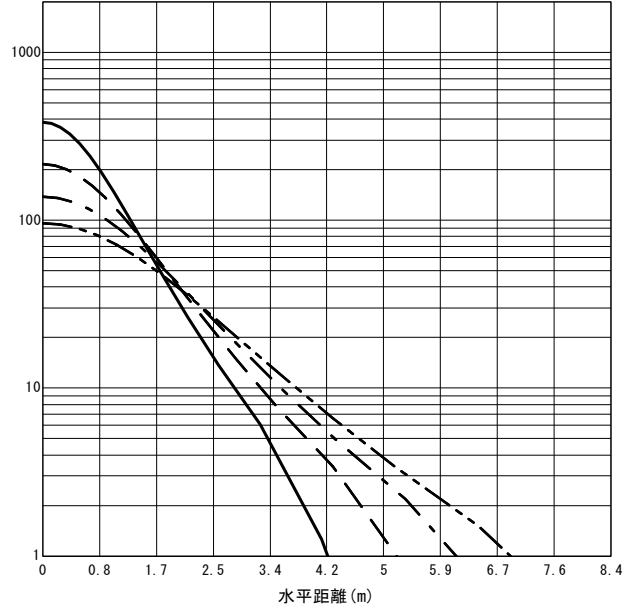

形名	EL-D05/3 (300MM) AHZ	電源		○諸特性
出力	連調調色	温度		
モード			(色温度可変機種) 昼白色相当	光源
オプション1				LED
オプション2				高さ
オプション3				A-A'
オプション4				B-B'
オプション5				器具効率
				上方光束
				下方光束
				計
				保守率

○配光曲線図 (cd/1000lm)

○直射水平面照度

(全光束 : 1850 × 1 = 1850lm/台)

照度 (lx) — H1.50m --- H2.00m - - - H2.50m - · - · H3.00m (保守率 : 1.00)

反射率 (%)																																		
天井	80				70				50				30				20	0																
壁	70	50	30	10	70	50	30	10	70	50	30	10	70	50	30	10	70	50	30	10	0													
床	30	10	30	10	30	10	30	10	30	10	30	10	30	10	30	10	30	10	30	10	0													
室指数	作業面照明率 (× 0.01)																																	
0.60	68	63	55	52	46	45	41	40	67	62	54	52	46	45	41	40	64	60	53	51	46	44	41	40	61	58	51	50	45	44	40	40	40	38
0.80	81	73	68	63	59	57	53	52	79	72	67	63	59	56	53	52	75	70	65	62	57	56	52	51	71	67	63	60	56	55	52	51	51	49
1.00	89	80	77	71	68	65	62	60	87	79	75	70	67	64	62	60	82	76	73	69	66	64	61	59	78	74	70	68	64	63	60	59	59	57
1.25	97	86	85	78	77	72	71	68	94	84	83	77	76	72	70	67	89	82	80	76	74	71	69	67	84	79	77	74	72	70	68	66	66	64
1.50	102	90	91	83	83	77	77	73	99	88	89	82	82	77	76	73	93	86	85	80	79	76	75	72	88	83	82	78	77	75	73	71	71	69
2.00	109	95	100	89	93	84	87	81	105	93	97	88	91	84	86	80	99	91	93	86	87	82	83	79	94	88	89	84	84	81	81	79	78	76
2.50	113	97	105	93	99	89	93	85	109	96	102	92	97	88	92	85	103	94	97	90	93	87	89	84	97	91	93	88	89	85	86	83	83	81
3.00	116	99	109	95	103	92	98	89	112	98	106	94	101	91	96	88	105	96	100	92	96	90	93	87	99	93	95	91	92	88	89	86	86	84
4.00	120	102	114	99	109	96	105	93	116	100	111	98	106	95	103	93	108	98	104	96	101	93	98	91	102	96	99	94	96	92	94	90	90	88
5.00	122	103	117	101	113	98	109	96	118	102	114	100	110	97	107	96	110	99	107	98	104	96	102	94	103	97	101	96	99	94	97	93	92	90
7.00	125	105	121	103	118	101	115	100	120	104	117	102	114	100	112	99	112	101	110	100	108	98	106	97	105	99	104	98	102	97	100	96	95	93
10.00	127	106	124	105	122	103	119	102	122	105	120	104	118	102	116	101	114	102	112	101	111	100	109	99	107	100	105	99	104	98	103	98	97	95