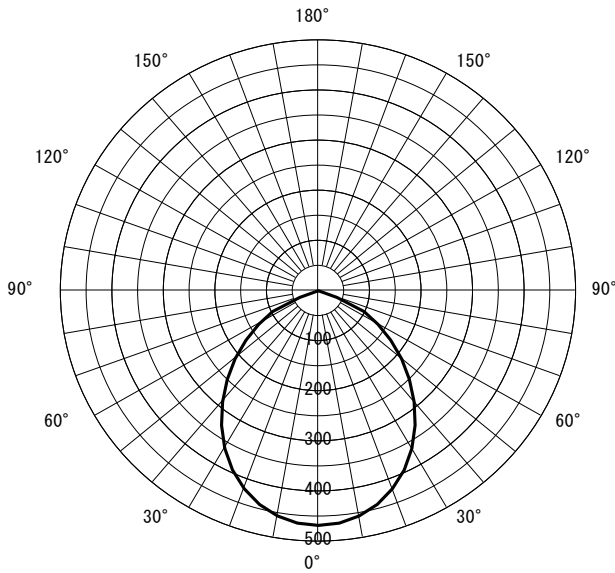

形名	EL-D05/3 (300MM) AHZ	電源		○諸特性
出力	連調調色	温度		
モード			(色温度可変機種) 昼白色相当	光源
オプション1				LED
オプション2				高さ
オプション3				A-A'
オプション4				B-B'
オプション5				器具効率
				上方光束
				下方光束
				計
				保守率

○配光曲線図 (cd/1000lm)

○直射水平面照度

(全光束 : 1850 × 1 = 1850lm/台)

照度 (lx) — H1.50m --- H2.00m - - - H2.50m - · - · H3.00m (保守率 : 1.00)

反射率 (%)																																		
天井	80				70				50				30				20	0																
壁	70	50	30	10	70	50	30	10	70	50	30	10	70	50	30	10	70	50	30	10	0													
床	30	10	30	10	30	10	30	10	30	10	30	10	30	10	30	10	30	10	30	10	0													
室指数	作業面照明率 (× 0.01)																																	
0.60	68	63	55	52	46	45	41	40	67	62	54	52	46	45	41	40	64	60	53	51	46	44	41	40	61	58	51	50	45	44	40	40	40	38
0.80	81	73	68	63	59	57	53	52	79	72	67	63	59	56	53	52	75	70	65	62	57	56	52	51	71	67	63	60	56	55	52	51	51	49
1.00	89	80	77	71	68	65	62	60	87	79	75	70	67	64	62	60	82	76	73	69	66	64	61	59	78	74	70	68	64	63	60	59	59	57
1.25	97	86	85	78	77	72	71	68	94	84	83	77	76	72	70	67	89	82	80	76	74	71	69	67	84	79	77	74	72	70	68	66	66	64
1.50	102	90	91	83	83	77	77	73	99	88	89	82	82	77	76	73	93	86	85	80	79	76	75	72	88	83	82	78	77	75	73	71	71	69
2.00	109	95	100	89	93	84	87	81	105	93	97	88	91	84	86	80	99	91	93	86	87	82	83	79	94	88	89	84	84	81	81	79	78	76
2.50	113	97	105	93	99	89	93	85	109	96	102	92	97	88	92	85	103	94	97	90	93	87	89	84	97	91	93	88	89	85	86	83	83	81
3.00	116	99	109	95	103	92	98	89	112	98	106	94	101	91	96	88	105	96	100	92	96	90	93	87	99	93	95	91	92	88	89	86	86	84
4.00	120	102	114	99	109	96	105	93	116	100	111	98	106	95	103	93	108	98	104	96	101	93	98	91	102	96	99	94	96	92	94	90	90	88
5.00	122	103	117	101	113	98	109	96	118	102	114	100	110	97	107	96	110	99	107	98	104	96	102	94	103	97	101	96	99	94	97	93	92	90
7.00	125	105	121	103	118	101	115	100	120	104	117	102	114	100	112	99	112	101	110	100	108	98	106	97	105	99	104	98	102	97	100	96	95	93
10.00	127	106	124	105	122	103	119	102	122	105	120	104	118	102	116	101	114	102	112	101	111	100	109	99	107	100	105	99	104	98	103	98	97	95