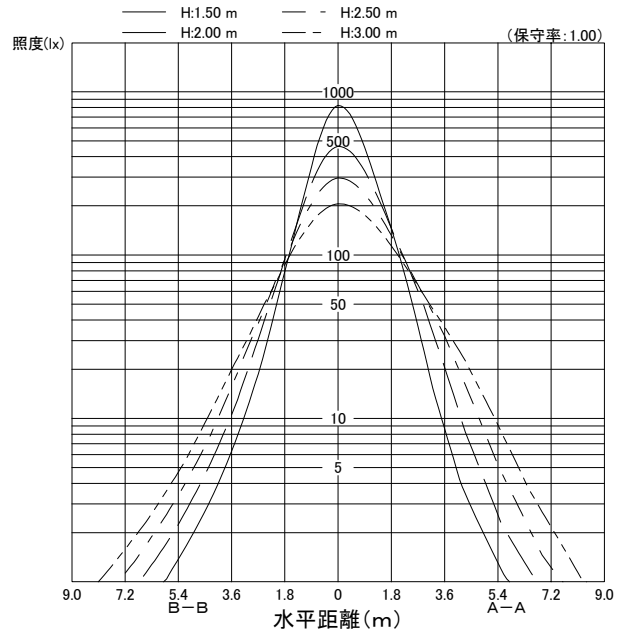

EL-G35201AW/6

EL-GU45200W

AHZ

○配光曲線図 (cd/1000lm)

○諸特性

光源		LED4390lm W				
最大 取付 間隔	高さ	1.5m	2.0m	2.5m	3.0m	
	A-A	2.00m	2.62m	3.27m	3.92m	
	B-B	1.68m	2.11m	2.63m	3.16m	
器具効率	上方光束	下方光束		計		
	0.0%	100.0%		100.0%		
保守率	良い	0.900	普通	0.860	悪い	0.760

○直射水平面照度

(ランプ光束: 4390 × 1 = 4390lm/台)

作業面照明率 (× 0.01)

反射率 (%)			室指数												
天井	壁	床	0.4	0.6	0.8	1.0	1.25	1.5	2.0	2.5	3.0	4.0	5.0	7.0	10.0
80	70	30	47	66	76	85	93	98	106	111	114	118	121	124	126
		10	44	60	69	76	83	87	92	96	98	100	102	104	105
	50	30	34	52	62	71	81	87	96	102	106	112	115	119	123
		10	33	49	58	66	74	79	85	90	93	97	99	102	104
70	70	30	46	64	74	82	90	95	102	107	110	114	116	119	121
		10	44	59	68	75	81	85	90	94	96	99	101	103	104
	50	30	34	51	61	70	79	85	93	99	103	108	112	115	119
		10	33	49	57	65	73	78	84	89	92	95	98	100	102
50	70	30	27	43	53	62	72	78	88	95	99	106	110	116	120
		10	26	42	51	59	68	72	80	85	89	93	96	99	102
	50	30	33	49	59	67	76	81	89	94	97	102	105	108	111
		10	32	47	56	64	72	76	82	87	90	93	96	98	100
30	30	30	26	42	51	60	69	74	83	89	93	98	102	106	109
		10	26	41	50	58	66	71	78	83	86	91	93	97	99
	10	22	37	45	53	62	66	74	80	83	88	91	95	98	
0	30	30	26	41	50	59	67	72	80	85	89	93	96	100	103
		10	26	41	49	57	65	70	77	82	85	89	92	95	97
0	10	30	22	36	45	53	61	66	73	79	82	87	90	93	96
		10	22	35	43	51	59	64	71	77	80	84	87	91	93