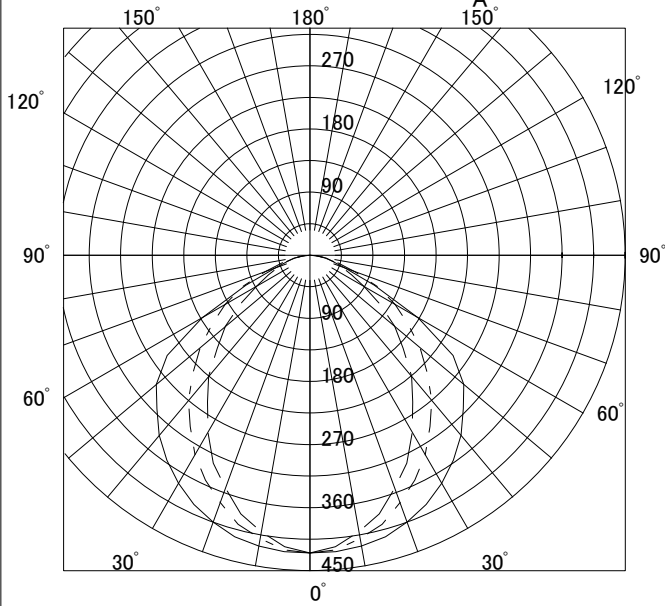

EL-G35201AW/6

EL-GU45200W

AHZ

○配光曲線図 (cd/1000lm)

○諸特性

光源		LED4390lm W				
最大 取付 間隔	高さ	1.5m	2.0m	2.5m	3.0m	
	A-A	2.00m	2.62m	3.27m	3.92m	
	B-B	1.68m	2.11m	2.63m	3.16m	
器具効率	上方光束	下方光束		計		
	0.0%	100.0%		100.0%		
保守率	良い	0.900	普通	0.860	悪い	0.760

○直射水平面照度

(ランプ光束: 4390 × 1 = 4390lm/台)

作業面照明率 (× 0.01)

反射率 (%)			室指数												
天井	壁	床	0.4	0.6	0.8	1.0	1.25	1.5	2.0	2.5	3.0	4.0	5.0	7.0	10.0
80	70	30	47	66	76	85	93	98	106	111	114	118	121	124	126
		10	44	60	69	76	83	87	92	96	98	100	102	104	105
	50	30	34	52	62	71	81	87	96	102	106	112	115	119	123
		10	33	49	58	66	74	79	85	90	93	97	99	102	104
70	70	30	46	64	74	82	90	95	102	107	110	114	116	119	121
		10	44	59	68	75	81	85	90	94	96	99	101	103	104
	50	30	34	51	61	70	79	85	93	99	103	108	112	115	119
		10	33	49	57	65	73	78	84	89	92	95	98	100	102
50	70	30	27	43	53	62	72	78	88	95	99	106	110	116	120
		10	26	42	51	59	68	72	80	85	89	93	96	99	102
	50	30	33	49	59	67	76	81	89	94	97	102	105	108	111
		10	32	47	56	64	72	76	82	87	90	93	96	98	100
30	30	30	26	42	51	60	69	74	83	89	93	98	102	106	109
		10	26	41	50	58	66	71	78	83	86	91	93	97	99
	10	22	37	45	53	62	66	74	80	83	88	91	95	98	
0	30	30	26	41	50	59	67	72	80	85	89	93	96	100	103
		10	26	41	49	57	65	70	77	82	85	89	92	95	97
0	10	30	22	36	45	53	61	66	73	79	82	87	90	93	96
		10	22	35	43	51	59	64	71	77	80	84	87	91	93