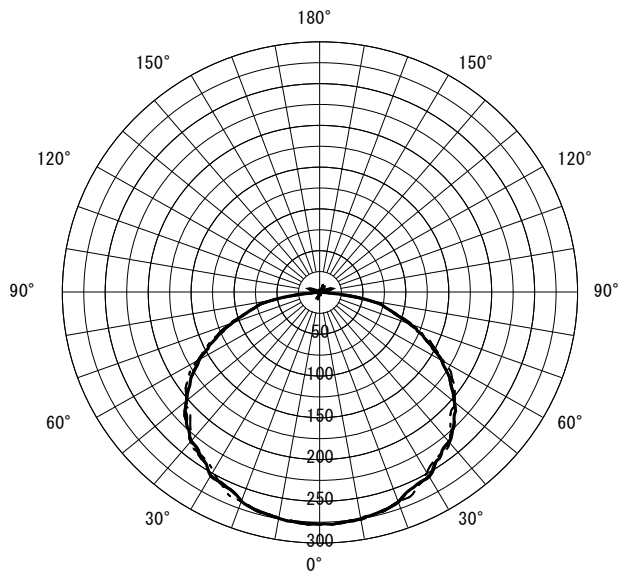

形名	EL-GT15111N/W AHTN	電源		○諸特性
出力	段調光	温度		
モード	定格			
オプション1				
オプション2				
オプション3				
オプション4				
オプション5				

光源		LED					
最大 取付 間隔	高さ	H					
	A-A'	1.3 H					
	B-B'	1.3 H					
器具効率		上方光束	下方光束	計			
		2.6%	97.4%	100.0%			
保守率		良い	0.830	普通	0.810	悪い	0.770

○配光曲線図 (cd/1000lm)

○直射水平面照度 (全光束: 16000 × 1 = 16000lm/台)

反射率 (%)																																		
天井	80								70								50								30								20	0
壁	70	50	30	10	70	50	30	10	70	50	30	10	70	50	30	10	70	50	30	10	70	50	30	10	70	50	30	10	10	0				
床	30	10	30	10	30	10	30	10	30	10	30	10	30	10	30	10	30	10	30	10	30	10	30	10	30	10	30	10	30	10	10	0		
室指数	作業面照明率 (× 0.01)																																	
0.60	59	54	44	42	35	34	28	28	57	53	43	41	34	33	28	28	54	50	41	40	33	33	28	27	50	48	40	38	33	32	27	27	25	
0.80	71	64	56	52	46	44	39	38	68	63	54	51	45	44	39	38	64	60	52	50	44	43	38	37	60	57	50	48	43	42	37	37	34	
1.00	79	71	64	60	54	52	47	45	76	69	63	59	53	51	47	45	71	66	60	57	52	50	46	45	67	63	57	55	50	49	45	44	41	
1.25	87	77	73	67	63	59	56	53	84	75	71	66	62	58	55	53	78	72	67	64	60	57	53	52	73	69	64	61	58	56	52	51	48	
1.50	93	82	79	72	70	65	62	59	89	80	77	71	68	64	61	58	83	76	73	69	66	62	60	57	77	73	69	66	63	61	58	57	54	
2.00	101	88	89	80	80	73	73	67	97	86	86	78	78	72	71	67	90	82	81	76	75	70	69	66	84	79	77	73	71	69	67	65	64	62
2.50	106	91	96	84	87	79	80	74	102	89	92	83	85	78	79	73	94	86	87	80	81	76	76	72	88	82	82	78	77	74	73	70	70	67
3.00	110	94	100	88	93	83	86	78	105	92	97	86	90	82	84	77	97	88	91	84	85	80	81	76	91	85	86	81	81	78	77	74	74	71
4.00	114	97	107	93	100	88	95	84	110	96	103	91	97	87	92	84	102	92	96	88	92	85	88	82	95	89	90	86	87	83	84	80	79	77
5.00	117	99	111	95	106	92	101	88	113	98	107	94	102	91	98	87	104	94	100	91	96	88	92	86	97	91	94	88	91	86	88	84	83	80
7.00	121	102	116	99	112	96	108	93	116	100	112	97	108	95	104	92	108	97	104	95	101	92	98	90	100	94	97	92	95	90	93	88	87	85
10.00	124	104	120	102	117	99	114	98	119	102	116	100	113	98	110	96	110	99	108	97	105	96	103	94	102	96	100	95	99	93	97	92	91	88