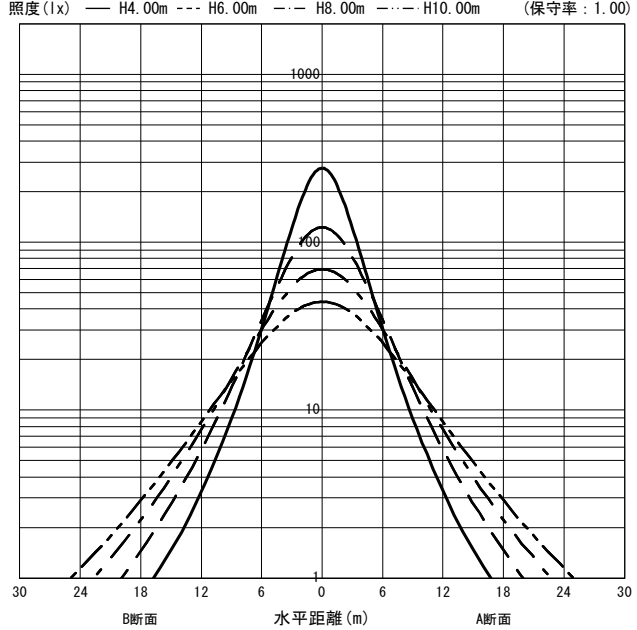

形名	EL-GT15111N/W AHTN	電源		○諸特性
出力	段調光	温度		
モード	定格			
オプション1				
オプション2				
オプション3				
オプション4				
オプション5				

光源		LED					
最大 取付 間隔	高さ	H					
	A-A'	1.3 H					
	B-B'	1.3 H					
器具効率		上方光束	下方光束	計			
		2.6%	97.4%	100.0%			
保守率		良い	0.830	普通	0.810	悪い	0.770

○配光曲線図 (cd/1000lm)

○直射水平面照度 (全光束: 16000 × 1 = 16000lm/台)

反射率 (%)																																		
天井	80								70								50								30								20	0
壁	70	50	30	10	70	50	30	10	70	50	30	10	70	50	30	10	70	50	30	10	70	50	30	10	70	50	30	10	10	0				
床	30	10	30	10	30	10	30	10	30	10	30	10	30	10	30	10	30	10	30	10	30	10	30	10	30	10	30	10	30	10	10	0		
室指数	作業面照明率 (× 0.01)																																	
0.60	59	54	44	42	35	34	28	28	57	53	43	41	34	33	28	28	54	50	41	40	33	33	28	27	50	48	40	38	33	32	27	27	25	
0.80	71	64	56	52	46	44	39	38	68	63	54	51	45	44	39	38	64	60	52	50	44	43	38	37	60	57	50	48	43	42	37	37	34	
1.00	79	71	64	60	54	52	47	45	76	69	63	59	53	51	47	45	71	66	60	57	52	50	46	45	67	63	57	55	50	49	45	44	41	
1.25	87	77	73	67	63	59	56	53	84	75	71	66	62	58	55	53	78	72	67	64	60	57	53	52	73	69	64	61	58	56	52	51	48	
1.50	93	82	79	72	70	65	62	59	89	80	77	71	68	64	61	58	83	76	73	69	66	62	60	57	77	73	69	66	63	61	58	57	54	
2.00	101	88	89	80	80	73	73	67	97	86	86	78	78	72	71	67	90	82	81	76	75	70	69	66	84	79	77	73	71	69	67	65	64	62
2.50	106	91	96	84	87	79	80	74	102	89	92	83	85	78	79	73	94	86	87	80	81	76	76	72	88	82	82	78	77	74	73	70	70	67
3.00	110	94	100	88	93	83	86	78	105	92	97	86	90	82	84	77	97	88	91	84	85	80	81	76	91	85	86	81	81	78	77	74	74	71
4.00	114	97	107	93	100	88	95	84	110	96	103	91	97	87	92	84	102	92	96	88	92	85	88	82	95	89	90	86	87	83	84	80	79	77
5.00	117	99	111	95	106	92	101	88	113	98	107	94	102	91	98	87	104	94	100	91	96	88	92	86	97	91	94	88	91	86	88	84	83	80
7.00	121	102	116	99	112	96	108	93	116	100	112	97	108	95	104	92	108	97	104	95	101	92	98	90	100	94	97	92	95	90	93	88	87	85
10.00	124	104	120	102	117	99	114	98	119	102	116	100	113	98	110	96	110	99	108	97	105	96	103	94	102	96	100	95	99	93	97	92	91	88