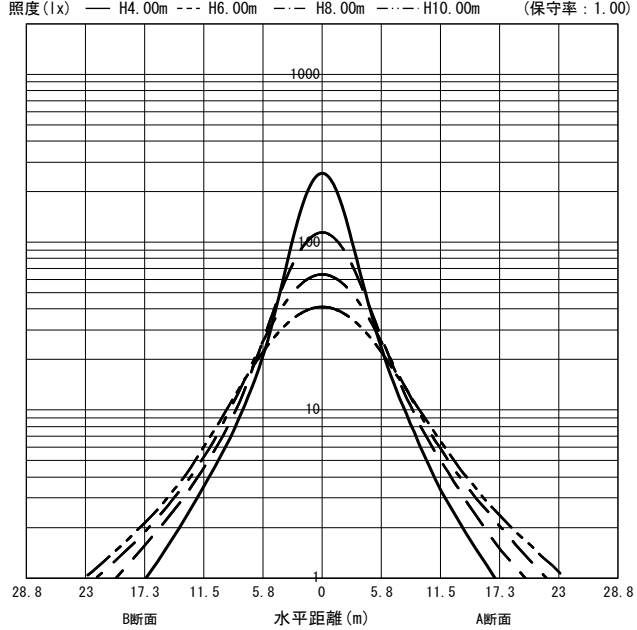

形名	EL-GT15512N/W AHTN	電源		○諸特性
出力	段調光	温度		
モード	定格			
オプション1	EL-XB001B			
オプション2				
オプション3				
オプション4				
オプション5				

光源		LED					
最大 取付 間隔	高さ	H					
	A-A'	1.2 H					
	B-B'	1.2 H					
器具効率		上方光束	下方光束	計			
		9.2%	91.4%	100.6%			
保守率		良い	0.810	普通	0.770	悪い	0.680

○配光曲線図 (cd/1000lm)

○直射水平面照度 (全光束: 13700 × 1 = 13700lm/台)

反射率 (%)																																		
天井	80								70								50								30								20	0
壁	70	50	30	10	70	50	30	10	70	50	30	10	70	50	30	10	70	50	30	10	70	50	30	10	70	50	30	10	10	0				
床	30	10	30	10	30	10	30	10	30	10	30	10	30	10	30	10	30	10	30	10	30	10	30	10	30	10	30	10	30	10	30	10	10	0
室指数	作業面照度率 (× 0.01)																																	
0.60	60	55	45	43	36	35	30	30	58	54	44	42	36	35	30	30	54	50	42	40	35	34	29	29	50	47	40	39	33	33	29	28	28	26
0.80	71	65	56	53	47	45	40	39	68	63	55	52	46	44	40	39	63	59	52	50	44	43	38	38	59	55	49	47	42	41	37	37	36	34
1.00	79	71	65	60	55	52	47	46	76	69	63	58	53	51	47	45	70	65	59	56	51	49	45	44	64	61	55	53	49	48	44	43	42	40
1.25	86	77	73	66	63	59	55	53	83	74	70	65	61	58	54	52	76	70	66	62	58	56	52	51	70	66	62	59	55	54	50	49	49	46
1.50	92	81	79	71	69	64	62	58	88	78	76	70	67	63	60	57	80	74	71	66	64	61	58	56	74	69	66	63	60	58	55	54	53	50
2.00	99	86	88	78	79	72	72	66	95	84	85	77	76	70	70	65	87	79	79	73	72	68	66	63	80	75	73	70	68	65	63	61	60	57
2.50	104	90	94	83	86	77	79	72	100	88	91	81	83	76	77	71	91	83	84	78	78	73	73	69	83	78	78	74	73	70	69	67	66	62
3.00	108	93	99	87	91	81	85	77	103	90	95	85	88	80	82	75	94	86	88	81	82	77	78	73	86	81	81	77	77	74	73	71	69	66
4.00	113	96	105	91	99	87	93	83	108	94	101	89	95	85	90	82	98	89	93	85	89	82	85	79	90	85	86	82	83	79	79	76	75	71
5.00	116	98	110	94	104	90	99	87	111	96	105	92	100	89	96	86	101	91	97	88	93	85	89	83	93	87	89	84	86	82	83	80	78	75
7.00	120	101	115	98	110	95	106	92	114	98	110	96	106	93	102	90	104	94	101	91	98	89	95	87	95	90	93	88	91	86	88	84	83	79
10.00	123	103	119	100	116	98	112	96	117	100	114	98	111	96	108	94	107	96	104	94	102	93	100	91	98	92	96	90	94	89	92	88	86	82