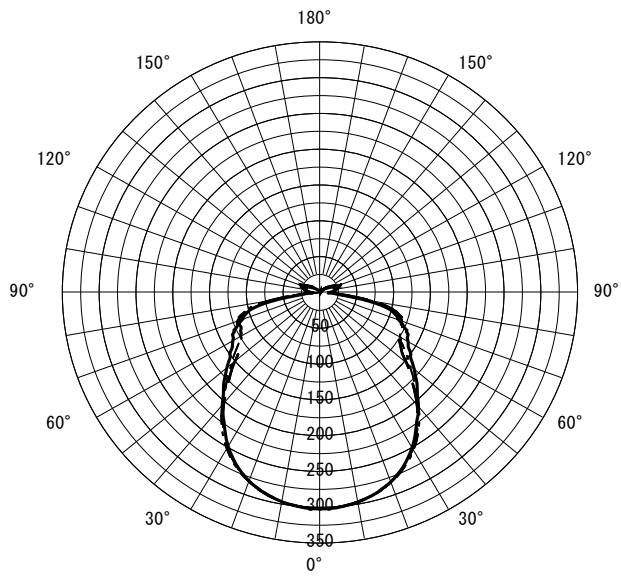

形名	EL-GT15512N/W AHTN	電源		○諸特性
出力	段調光	温度		
モード	定格			
オプション1	EL-XB001B			
オプション2				
オプション3				
オプション4				
オプション5				

光源		LED					
最大 取付 間隔	高さ	H					
	A-A'	1.2 H					
	B-B'	1.2 H					
器具効率		上方光束	下方光束	計			
		9.2%	91.4%	100.6%			
保守率		良い	0.810	普通	0.770	悪い	0.680

○配光曲線図 (cd/1000lm)

○直射水平面照度 (全光束: 13700 × 1 = 13700lm/台)

反射率 (%)																																		
天井	80								70								50								30								20	0
壁	70	50	30	10	70	50	30	10	70	50	30	10	70	50	30	10	70	50	30	10	70	50	30	10	70	50	30	10	10	0				
床	30	10	30	10	30	10	30	10	30	10	30	10	30	10	30	10	30	10	30	10	30	10	30	10	30	10	30	10	30	10	30	10	10	0
室指数	作業面照度率 (× 0.01)																																	
0.60	60	55	45	43	36	35	30	30	58	54	44	42	36	35	30	30	54	50	42	40	35	34	29	29	50	47	40	39	33	33	29	28	28	26
0.80	71	65	56	53	47	45	40	39	68	63	55	52	46	44	40	39	63	59	52	50	44	43	38	38	59	55	49	47	42	41	37	37	36	34
1.00	79	71	65	60	55	52	47	46	76	69	63	58	53	51	47	45	70	65	59	56	51	49	45	44	64	61	55	53	49	48	44	43	42	40
1.25	86	77	73	66	63	59	55	53	83	74	70	65	61	58	54	52	76	70	66	62	58	56	52	51	70	66	62	59	55	54	50	49	49	46
1.50	92	81	79	71	69	64	62	58	88	78	76	70	67	63	60	57	80	74	71	66	64	61	58	56	74	69	66	63	60	58	55	54	53	50
2.00	99	86	88	78	79	72	72	66	95	84	85	77	76	70	70	65	87	79	79	73	72	68	66	63	80	75	73	70	68	65	63	61	60	57
2.50	104	90	94	83	86	77	79	72	100	88	91	81	83	76	77	71	91	83	84	78	78	73	73	69	83	78	78	74	73	70	69	67	66	62
3.00	108	93	99	87	91	81	85	77	103	90	95	85	88	80	82	75	94	86	88	81	82	77	78	73	86	81	81	77	77	74	73	71	69	66
4.00	113	96	105	91	99	87	93	83	108	94	101	89	95	85	90	82	98	89	93	85	89	82	85	79	90	85	86	82	83	79	79	76	75	71
5.00	116	98	110	94	104	90	99	87	111	96	105	92	100	89	96	86	101	91	97	88	93	85	89	83	93	87	89	84	86	82	83	80	78	75
7.00	120	101	115	98	110	95	106	92	114	98	110	96	106	93	102	90	104	94	101	91	98	89	95	87	95	90	93	88	91	86	88	84	83	79
10.00	123	103	119	100	116	98	112	96	117	100	114	98	111	96	108	94	107	96	104	94	102	93	100	91	98	92	96	90	94	89	92	88	86	82