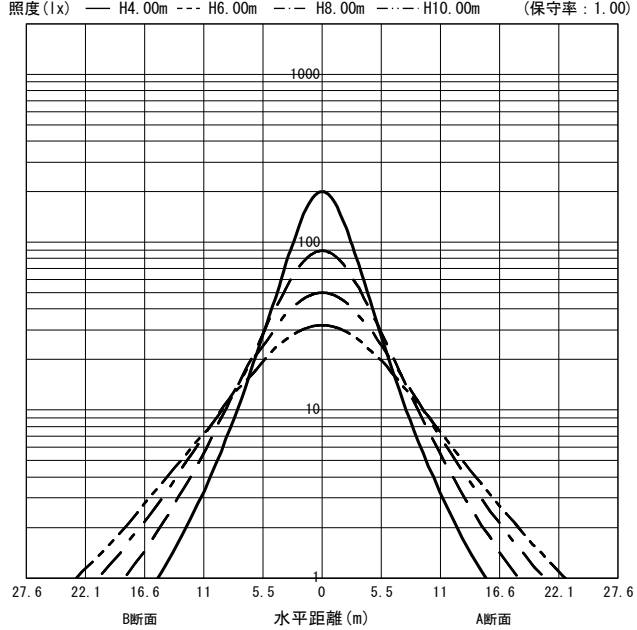

形名	EL-GT15512N/W AHTN	電源		○諸特性
出力	段調光	温度		
モード	節電			
オプション1	EL-XGA001B			
オプション2				
オプション3				
オプション4				
オプション5				

光源		LED					
最大 取付 間隔	高さ	H					
	A-A'	1.3 H					
	B-B'	1.3 H					
器具効率		上方光束	下方光束	計			
		2.8%	97.2%	100.0%			
保守率		良い	0.830	普通	0.810	悪い	0.770

○配光曲線図 (cd/1000lm)

○直射水平面照度 (全光束: 11600 × 1 = 11600lm/台)

反射率 (%)																																		
天井	80								70								50								30								20	0
壁	70	50	30	10	70	50	30	10	70	50	30	10	70	50	30	10	70	50	30	10	70	50	30	10	70	50	30	10	10	0				
床	30	10	30	10	30	10	30	10	30	10	30	10	30	10	30	10	30	10	30	10	30	10	30	10	30	10	30	10	30	10	30	10	10	0
室指数	作業面照明率 (× 0.01)																																	
0.60	59	54	44	42	35	34	28	28	57	53	43	41	34	33	28	28	54	50	41	40	33	33	28	27	50	48	40	38	33	32	27	27	25	
0.80	71	64	56	52	46	44	39	38	68	63	54	51	45	44	39	38	64	60	52	50	44	43	38	37	60	57	50	48	43	42	37	37	34	
1.00	79	71	64	60	54	52	47	45	76	69	63	59	53	51	47	45	71	66	60	57	52	50	46	45	67	63	57	55	50	49	45	44	41	
1.25	87	77	73	67	63	59	56	53	84	75	71	66	62	58	55	53	78	72	67	64	60	57	53	52	73	68	64	61	57	56	52	51	48	
1.50	93	82	79	72	70	65	62	59	89	80	77	71	68	64	61	58	83	76	73	68	66	62	60	57	77	73	69	66	63	61	58	57	54	
2.00	101	88	89	79	80	73	73	67	97	86	86	78	78	72	71	67	90	82	81	76	75	70	69	66	83	78	77	73	71	69	67	65	62	
2.50	106	91	96	84	87	79	80	74	102	89	92	83	85	78	79	73	94	86	87	80	81	76	76	72	88	82	82	78	77	74	73	70	67	
3.00	109	94	100	88	93	83	86	78	105	92	97	86	90	82	84	77	97	88	91	84	85	80	81	76	91	85	85	81	81	78	77	74	71	
4.00	114	97	107	92	100	88	95	84	110	95	103	91	97	87	92	83	102	92	96	88	92	85	88	82	94	89	90	86	87	83	83	80	77	
5.00	117	99	111	95	105	92	101	88	113	98	107	94	102	91	98	87	104	94	100	91	96	88	92	86	97	91	94	88	90	86	88	84	83	80
7.00	121	102	116	99	112	96	108	93	116	100	112	97	108	95	104	92	107	97	104	94	101	92	98	90	100	94	97	92	95	90	93	88	87	85
10.00	124	104	120	101	117	99	114	97	119	102	116	100	113	98	110	96	110	99	107	97	105	96	103	94	102	96	100	94	98	93	97	92	91	88