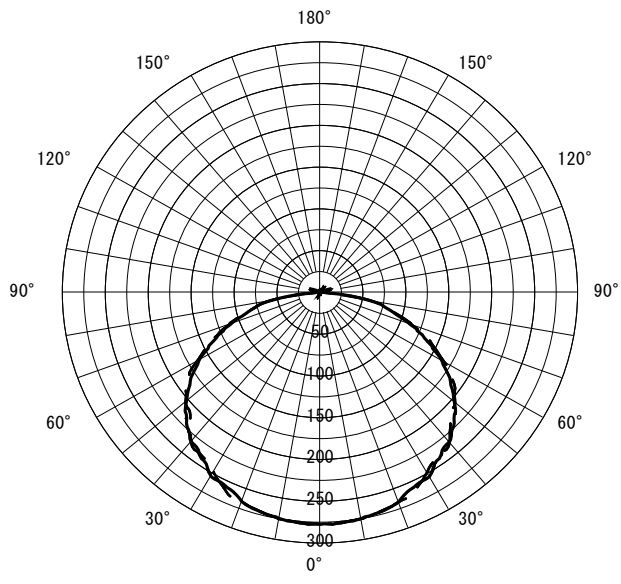

形名	EL-GT15512N/W AHTN	電源		○諸特性
出力	段調光	温度		
モード	節電			
オプション1	EL-XGA001B			
オプション2				
オプション3				
オプション4				
オプション5				

光源		LED					
最大 取付 間隔	高さ	H					
	A-A'	1.3 H					
	B-B'	1.3 H					
器具効率		上方光束	下方光束	計			
		2.8%	97.2%	100.0%			
保守率		良い	0.830	普通	0.810	悪い	0.770

○配光曲線図 (cd/1000lm)

○直射水平面照度 (全光束: 11600 × 1 = 11600lm/台)

反射率 (%)																																		
天井	80								70								50								30								20	0
壁	70	50	30	10	70	50	30	10	70	50	30	10	70	50	30	10	70	50	30	10	70	50	30	10	70	50	30	10	10	0				
床	30	10	30	10	30	10	30	10	30	10	30	10	30	10	30	10	30	10	30	10	30	10	30	10	30	10	30	10	30	10	30	10	10	0
室指数	作業面照明率 (× 0.01)																																	
0.60	59	54	44	42	35	34	28	28	57	53	43	41	34	33	28	28	54	50	41	40	33	33	28	27	50	48	40	38	33	32	27	27	25	
0.80	71	64	56	52	46	44	39	38	68	63	54	51	45	44	39	38	64	60	52	50	44	43	38	37	60	57	50	48	43	42	37	37	34	
1.00	79	71	64	60	54	52	47	45	76	69	63	59	53	51	47	45	71	66	60	57	52	50	46	45	67	63	57	55	50	49	45	44	41	
1.25	87	77	73	67	63	59	56	53	84	75	71	66	62	58	55	53	78	72	67	64	60	57	53	52	73	68	64	61	57	56	52	51	48	
1.50	93	82	79	72	70	65	62	59	89	80	77	71	68	64	61	58	83	76	73	68	66	62	60	57	77	73	69	66	63	61	58	57	54	
2.00	101	88	89	79	80	73	73	67	97	86	86	78	78	72	71	67	90	82	81	76	75	70	69	66	83	78	77	73	71	69	67	65	62	
2.50	106	91	96	84	87	79	80	74	102	89	92	83	85	78	79	73	94	86	87	80	81	76	76	72	88	82	82	78	77	74	73	70	67	
3.00	109	94	100	88	93	83	86	78	105	92	97	86	90	82	84	77	97	88	91	84	85	80	81	76	91	85	85	81	81	78	77	74	71	
4.00	114	97	107	92	100	88	95	84	110	95	103	91	97	87	92	83	102	92	96	88	92	85	88	82	94	89	90	86	87	83	83	80	77	
5.00	117	99	111	95	105	92	101	88	113	98	107	94	102	91	98	87	104	94	100	91	96	88	92	86	97	91	94	88	90	86	88	84	83	80
7.00	121	102	116	99	112	96	108	93	116	100	112	97	108	95	104	92	107	97	104	94	101	92	98	90	100	94	97	92	95	90	93	88	87	85
10.00	124	104	120	101	117	99	114	97	119	102	116	100	113	98	110	96	110	99	107	97	105	96	103	94	102	96	100	94	98	93	97	92	91	88