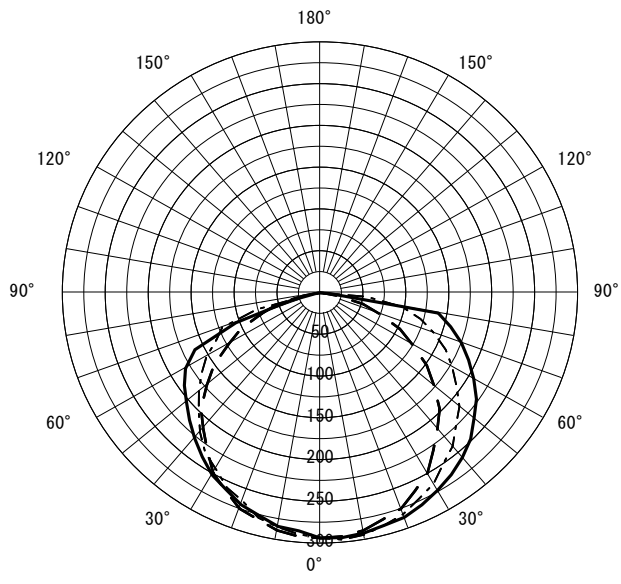

形名	EL-LF-BH25512 AHN	電源		○諸特性
出力	固定出力	温度		
モード				
オプション1			非常時	
オプション2				
オプション3				
オプション4				
オプション5				

光源		LDL20T・N/10/13・G3					
最大 取付 間隔	高さ	H					
	A-A'	-					
	B-B'	-					
器具効率		上方光束	下方光束	計			
		0.0%	95.8%	95.8%			
保守率		良い	0.860	普通	0.810	悪い	0.720

○配光曲線図 (cd/1000lm)

○直射水平面照度 (全光束 : 770 × 1 = 770lm/台)