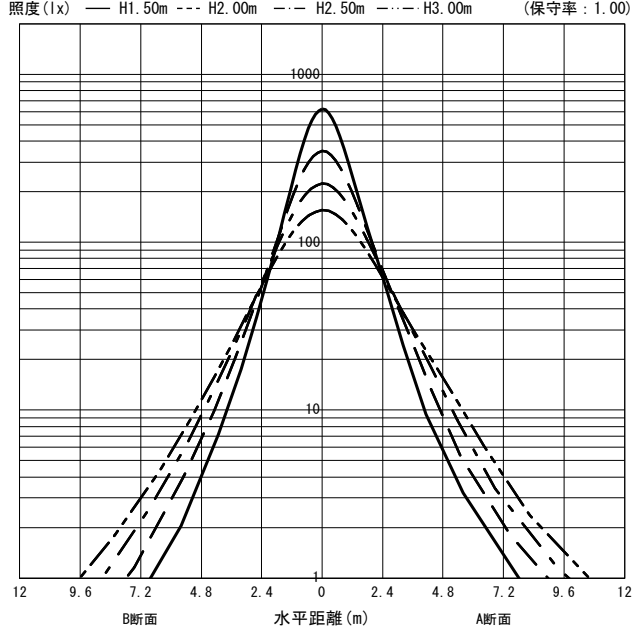

形名	EL-LFB45122B AHN (25N5)	電源		○諸特性
出力	固定出力	温度		
モード				
オプション1				
オプション2				
オプション3				
オプション4				
オプション5				

光源		LDL40S-D/17/24-N4					
最大 取付 間隔	高さ	H					
	A-A'	1.3 H					
	B-B'	1.3 H					
器具効率		上方光束	下方光束	計			
		0.0%	94.7%	94.7%			
保守率		良い	0.810	普通	0.770	悪い	0.680

○配光曲線図 (cd/1000lm)

○直射水平面照度 (全光束: 2400 × 2 = 4800lm/台)

反射率 (%)																																		
天井	80				70				50				30				20	0																
壁	70	50	30	10	70	50	30	10	70	50	30	10	70	50	30	10	70	50	30	10	10	0												
床	30	10	30	10	30	10	30	10	30	10	30	10	30	10	30	10	30	10	30	10	30	10	30	10	30	10	30	10	30	10	30	10	10	0
室指数	作業面照明率 (× 0.01)																																	
0.60	57	53	43	41	34	33	28	28	55	51	42	40	34	33	28	28	52	49	41	39	33	32	28	28	50	47	39	38	33	32	28	27	27	26
0.80	68	62	54	51	45	43	39	38	66	61	53	50	44	43	38	37	62	58	51	49	43	42	38	37	59	56	49	48	43	42	37	37	37	35
1.00	76	69	62	58	53	50	46	45	74	67	61	57	52	50	46	45	69	64	59	56	51	49	45	44	65	62	56	54	50	48	45	44	44	42
1.25	84	74	71	65	61	58	55	52	81	73	69	64	60	57	54	52	76	70	66	62	59	56	53	51	71	67	63	61	57	55	52	51	51	49
1.50	89	79	77	70	68	63	61	58	86	77	75	69	67	62	60	57	80	74	71	67	64	61	59	57	76	71	68	65	62	60	57	56	56	54
2.00	97	84	86	77	78	71	71	66	93	83	84	76	76	70	70	66	87	80	79	74	73	69	68	65	82	77	75	72	70	68	66	64	64	62
2.50	102	88	92	81	85	76	78	72	98	86	90	80	83	75	77	71	91	83	85	78	79	74	74	70	86	80	80	76	76	73	72	69	69	67
3.00	105	90	97	85	90	80	84	76	101	89	94	84	88	79	82	75	94	86	89	82	84	78	79	74	88	83	84	79	80	76	76	73	73	71
4.00	110	93	103	89	97	85	92	82	106	92	100	88	94	84	90	81	98	89	94	86	90	83	86	80	92	87	88	84	85	81	82	79	78	76
5.00	113	95	107	92	102	88	97	86	108	94	103	91	99	88	95	85	101	91	97	88	93	86	90	84	94	89	91	86	89	84	86	82	82	80
7.00	116	97	112	95	108	92	104	90	112	96	108	94	104	91	101	89	104	94	101	92	98	90	96	88	97	91	95	89	93	88	91	86	86	84
10.00	118	99	115	97	112	95	110	94	114	98	111	96	109	94	106	93	106	95	104	94	102	93	100	91	99	93	98	92	96	91	94	90	89	87