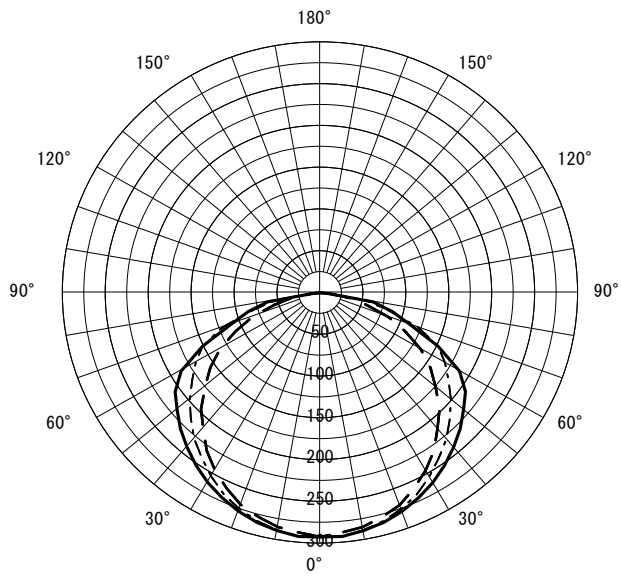

形名	EL-LFB45122B AHN (25N5)	電源		○諸特性
出力	固定出力	温度		
モード				
オプション1				
オプション2				
オプション3				
オプション4				
オプション5				

光源		LDL40S-D/17/24-N4					
最大 取付 間隔	高さ	H					
	A-A'	1.3 H					
	B-B'	1.3 H					
器具効率		上方光束	下方光束	計			
		0.0%	94.7%	94.7%			
保守率		良い	0.810	普通	0.770	悪い	0.680

○配光曲線図 (cd/1000lm)

○直射水平面照度 (全光束: 2400 × 2 = 4800lm/台)

反射率 (%)																																		
天井	80				70				50				30				20	0																
壁	70	50	30	10	70	50	30	10	70	50	30	10	70	50	30	10	70	50	30	10	10	0												
床	30	10	30	10	30	10	30	10	30	10	30	10	30	10	30	10	30	10	30	10	30	10	30	10	30	10	30	10	30	10	30	10	10	0
室指数	作業面照明率 (× 0.01)																																	
0.60	57	53	43	41	34	33	28	28	55	51	42	40	34	33	28	28	52	49	41	39	33	32	28	28	50	47	39	38	33	32	28	27	27	26
0.80	68	62	54	51	45	43	39	38	66	61	53	50	44	43	38	37	62	58	51	49	43	42	38	37	59	56	49	48	43	42	37	37	37	35
1.00	76	69	62	58	53	50	46	45	74	67	61	57	52	50	46	45	69	64	59	56	51	49	45	44	65	62	56	54	50	48	45	44	44	42
1.25	84	74	71	65	61	58	55	52	81	73	69	64	60	57	54	52	76	70	66	62	59	56	53	51	71	67	63	61	57	55	52	51	51	49
1.50	89	79	77	70	68	63	61	58	86	77	75	69	67	62	60	57	80	74	71	67	64	61	59	57	76	71	68	65	62	60	57	56	56	54
2.00	97	84	86	77	78	71	71	66	93	83	84	76	76	70	70	66	87	80	79	74	73	69	68	65	82	77	75	72	70	68	66	64	64	62
2.50	102	88	92	81	85	76	78	72	98	86	90	80	83	75	77	71	91	83	85	78	79	74	74	70	86	80	80	76	76	73	72	69	69	67
3.00	105	90	97	85	90	80	84	76	101	89	94	84	88	79	82	75	94	86	89	82	84	78	79	74	88	83	84	79	80	76	76	73	73	71
4.00	110	93	103	89	97	85	92	82	106	92	100	88	94	84	90	81	98	89	94	86	90	83	86	80	92	87	88	84	85	81	82	79	78	76
5.00	113	95	107	92	102	88	97	86	108	94	103	91	99	88	95	85	101	91	97	88	93	86	90	84	94	89	91	86	89	84	86	82	82	80
7.00	116	97	112	95	108	92	104	90	112	96	108	94	104	91	101	89	104	94	101	92	98	90	96	88	97	91	95	89	93	88	91	86	86	84
10.00	118	99	115	97	112	95	110	94	114	98	111	96	109	94	106	93	106	95	104	94	102	93	100	91	99	93	98	92	96	91	94	90	89	87