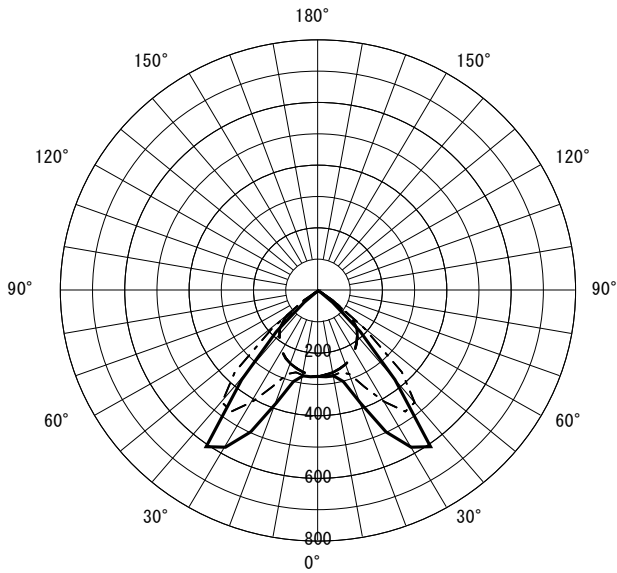

形名	EL-LFB45122B AHN (25N5)	電源		○諸特性				
出力	固定出力	温度		光源		LDL40S-W/17/23-N4		
モード				最大 取付 間隔	高さ	H		
オプション1	L45232				A-A'	1.8 H		
オプション2					B-B'	1.2 H		
オプション3				器具効率		上方光束	下方光束	計
オプション4						0.0%	78.9%	78.9%
オプション5				保守率		良い 0.810	普通 0.770	悪い 0.680

○配光曲線図 (cd/1000lm)

○直射水平面照度

(全光束 : 2300 × 2 = 4600lm/台)

照度 (lx) — H1.50m --- H2.00m - - - H2.50m - · - · - H3.00m (保守率 : 1.00)

反射率 (%)																																		
天井	80				70				50				30				20	0																
壁	70	50	30	10	70	50	30	10	70	50	30	10	70	50	30	10	70	50	30	10	10	0												
床	30	10	30	10	30	10	30	10	30	10	30	10	30	10	30	10	30	10	30	10	30	10	30	10	30	10	30	10	30	10	0			
室指数	作業面照明率 (×0.01)																																	
0.60	55	51	44	42	38	37	34	33	53	50	44	42	38	37	33	33	51	48	43	41	37	36	33	33	49	46	42	40	37	36	33	33	31	
0.80	66	60	56	53	50	48	45	44	64	59	55	52	49	48	45	44	61	57	54	51	49	47	45	44	59	56	52	51	48	47	44	44	42	
1.00	73	66	64	59	58	55	53	52	71	65	63	59	57	55	53	51	68	63	61	58	56	54	52	51	65	61	59	57	55	53	52	51	49	
1.25	79	70	71	65	65	61	60	57	77	69	69	64	64	60	60	57	73	67	67	63	62	60	59	57	69	65	65	62	61	59	58	56	55	
1.50	83	73	75	68	69	64	65	61	80	72	73	67	68	64	64	61	76	70	71	66	66	63	63	61	72	68	68	65	64	62	62	60	60	59
2.00	88	76	81	72	76	69	72	67	85	75	79	72	75	69	71	66	80	73	76	70	72	68	69	66	76	72	73	69	70	67	67	65	65	63
2.50	91	78	85	75	80	72	77	70	88	77	83	74	79	72	75	70	83	75	79	73	76	71	73	69	78	74	75	72	73	70	70	68	68	66
3.00	93	80	88	77	84	74	80	72	90	79	85	76	82	74	79	72	84	77	81	75	78	73	76	71	80	75	77	73	75	72	73	70	70	68
4.00	95	81	91	79	88	77	85	76	92	80	89	78	86	77	83	75	87	78	84	77	81	75	79	74	82	77	80	75	78	74	76	73	72	71
5.00	97	82	94	80	91	79	88	77	94	81	91	80	88	78	86	77	88	79	86	78	84	77	82	76	83	78	81	76	79	75	78	75	74	73
7.00	99	83	96	82	94	81	92	80	95	82	93	81	91	80	89	79	89	80	88	79	86	79	85	78	84	79	83	78	81	77	80	76	76	74
10.00	100	84	98	83	97	82	95	81	97	83	95	82	94	81	92	81	90	81	89	81	88	80	87	79	85	79	84	79	83	78	82	78	77	76