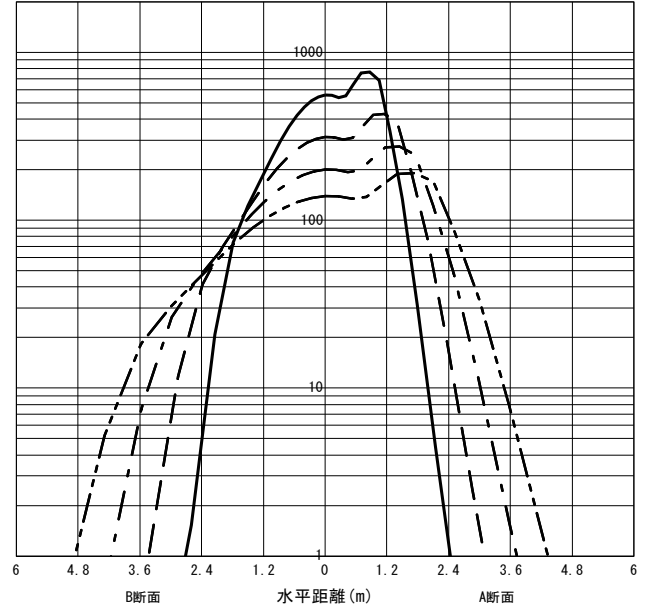

形名	EL-LFB45122B AHN (25N5)	電源		○諸特性				
出力	固定出力	温度		光源		LDL40S-W/17/23-N4		
モード				最大 取付 間隔	高さ	H		
オプション1	L45232				A-A'	1.8 H		
オプション2					B-B'	1.2 H		
オプション3				器具効率		上方光束	下方光束	計
オプション4						0.0%	78.9%	78.9%
オプション5				保守率		良い 0.810	普通 0.770	悪い 0.680

○配光曲線図 (cd/1000lm)

○直射水平面照度

(全光束 : 2300 × 2 = 4600lm/台)

照度 (lx) — H1.50m --- H2.00m - - - H2.50m - · - · - H3.00m (保守率 : 1.00)

反射率 (%)																																		
天井	80				70				50				30				20	0																
壁	70	50	30	10	70	50	30	10	70	50	30	10	70	50	30	10	70	50	30	10	10	0												
床	30	10	30	10	30	10	30	10	30	10	30	10	30	10	30	10	30	10	30	10	30	10	30	10	30	10	30	10	30	10	0			
室指数	作業面照明率 (×0.01)																																	
0.60	55	51	44	42	38	37	34	33	53	50	44	42	38	37	33	33	51	48	43	41	37	36	33	33	49	46	42	40	37	36	33	33	31	
0.80	66	60	56	53	50	48	45	44	64	59	55	52	49	48	45	44	61	57	54	51	49	47	45	44	59	56	52	51	48	47	44	44	42	
1.00	73	66	64	59	58	55	53	52	71	65	63	59	57	55	53	51	68	63	61	58	56	54	52	51	65	61	59	57	55	53	52	51	49	
1.25	79	70	71	65	65	61	60	57	77	69	69	64	64	60	60	57	73	67	67	63	62	60	59	57	69	65	65	62	61	59	58	56	55	
1.50	83	73	75	68	69	64	65	61	80	72	73	67	68	64	64	61	76	70	71	66	66	63	63	61	72	68	68	65	64	62	62	60	60	59
2.00	88	76	81	72	76	69	72	67	85	75	79	72	75	69	71	66	80	73	76	70	72	68	69	66	76	72	73	69	70	67	67	65	65	63
2.50	91	78	85	75	80	72	77	70	88	77	83	74	79	72	75	70	83	75	79	73	76	71	73	69	78	74	75	72	73	70	70	68	68	66
3.00	93	80	88	77	84	74	80	72	90	79	85	76	82	74	79	72	84	77	81	75	78	73	76	71	80	75	77	73	75	72	73	70	70	68
4.00	95	81	91	79	88	77	85	76	92	80	89	78	86	77	83	75	87	78	84	77	81	75	79	74	82	77	80	75	78	74	76	73	72	71
5.00	97	82	94	80	91	79	88	77	94	81	91	80	88	78	86	77	88	79	86	78	84	77	82	76	83	78	81	76	79	75	78	75	74	73
7.00	99	83	96	82	94	81	92	80	95	82	93	81	91	80	89	79	89	80	88	79	86	79	85	78	84	79	83	78	81	77	80	76	76	74
10.00	100	84	98	83	97	82	95	81	97	83	95	82	94	81	92	81	90	81	89	81	88	80	87	79	85	79	84	79	83	78	82	78	77	76