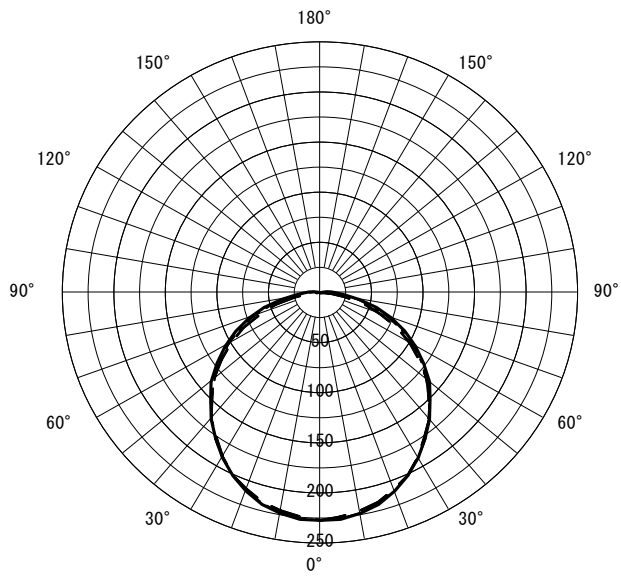

形名	EL-LFB45122B AHN (25N5)	電源		○諸特性
出力	固定出力	温度		
モード				
オプション1	Y4752			
オプション2				
オプション3				
オプション4				
オプション5				

光源		LDL40S-W/17/23-N4					
最大取付間隔	高さ	H					
	A-A'	1.2 H					
	B-B'	1.2 H					
器具効率		上方光束	下方光束	計			
		0.8%	66.9%	67.7%			
保守率		良い	0.810	普通	0.770	悪い	0.680

○配光曲線図 (cd/1000lm)

○直射水平面照度 (全光束: 2300 × 2 = 4600lm/台)

反射率 (%)																																				
天井	80								70								50								30								20	0		
壁	70	50	30	10	70	50	30	10	70	50	30	10	70	50	30	10	70	50	30	10	70	50	30	10	70	50	30	10	10	0						
床	30	10	30	10	30	10	30	10	30	10	30	10	30	10	30	10	30	10	30	10	30	10	30	10	30	10	30	10	30	10	30	10	10	0		
室指数	作業面照明率 (× 0.01)																																			
0.60	42	38	32	30	26	25	21	21	40	38	31	30	25	25	21	21	38	36	30	29	25	24	21	21	36	34	29	28	24	24	21	21	21	19		
0.80	50	45	40	37	33	32	29	28	48	44	39	37	33	32	29	28	45	42	37	36	32	31	28	28	43	40	36	35	31	31	28	28	27	26		
1.00	55	50	46	42	39	37	34	33	53	49	45	42	38	37	34	33	50	46	43	40	37	36	33	33	47	44	41	39	36	35	33	32	32	31		
1.25	60	54	51	47	45	42	40	38	58	53	50	46	44	42	39	38	55	50	48	45	43	41	39	37	51	48	46	44	41	40	38	37	37	35		
1.50	64	56	56	50	49	46	44	42	62	55	54	50	48	45	44	42	58	53	51	48	47	44	43	41	54	51	49	47	45	44	42	41	40	39		
2.00	69	60	62	55	56	51	51	48	67	59	60	54	55	50	50	47	62	57	57	53	52	49	49	47	58	55	54	51	50	48	47	46	46	44		
2.50	73	63	66	58	61	55	56	51	70	62	64	57	59	54	55	51	65	59	60	56	56	53	53	50	61	57	57	54	54	52	51	50	49	48		
3.00	75	64	69	61	64	57	60	54	72	63	67	60	63	57	59	54	67	61	63	58	60	55	56	53	63	59	60	56	57	54	54	52	52	50		
4.00	78	67	73	63	69	61	66	58	75	65	71	63	67	60	64	58	70	63	67	61	64	59	61	57	65	61	63	59	60	57	58	56	55	54		
5.00	80	68	76	65	72	63	69	61	77	67	73	64	70	62	67	60	72	65	69	63	66	61	64	59	67	63	65	61	63	60	61	58	58	56		
7.00	83	69	79	67	76	66	74	64	79	68	77	67	74	65	72	63	74	66	71	65	69	63	68	62	69	64	67	63	65	62	64	61	60	59		
10.00	84	71	82	69	80	68	78	67	81	70	79	68	77	67	75	66	75	68	74	67	72	65	71	64	70	66	69	65	68	64	67	63	63	61		