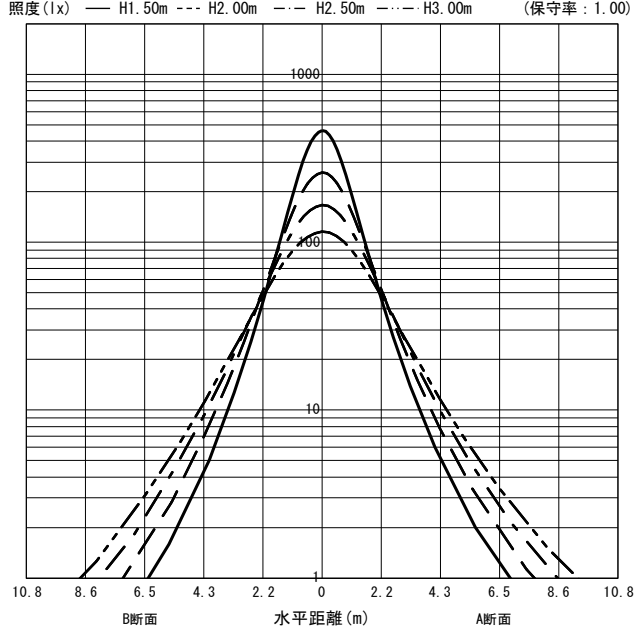

形名	EL-LFB45122B AHN (25N5)	電源		○諸特性
出力	固定出力	温度		
モード				
オプション1	Y4752			
オプション2				
オプション3				
オプション4				
オプション5				

光源		LDL40S-W/17/23-N4					
最大取付間隔	高さ	H					
	A-A'	1.2 H					
	B-B'	1.2 H					
器具効率		上方光束	下方光束	計			
		0.8%	66.9%	67.7%			
保守率		良い	0.810	普通	0.770	悪い	0.680

○配光曲線図 (cd/1000lm)

○直射水平面照度 (全光束: 2300 × 2 = 4600lm/台)

反射率 (%)																																				
天井	80								70								50								30								20	0		
壁	70	50	30	10	70	50	30	10	70	50	30	10	70	50	30	10	70	50	30	10	70	50	30	10	70	50	30	10	10	0						
床	30	10	30	10	30	10	30	10	30	10	30	10	30	10	30	10	30	10	30	10	30	10	30	10	30	10	30	10	30	10	30	10	10	0		
室指数	作業面照明率 (× 0.01)																																			
0.60	42	38	32	30	26	25	21	21	40	38	31	30	25	25	21	21	38	36	30	29	25	24	21	21	36	34	29	28	24	24	21	21	21	19		
0.80	50	45	40	37	33	32	29	28	48	44	39	37	33	32	29	28	45	42	37	36	32	31	28	28	43	40	36	35	31	31	28	28	27	26		
1.00	55	50	46	42	39	37	34	33	53	49	45	42	38	37	34	33	50	46	43	40	37	36	33	33	47	44	41	39	36	35	33	32	32	31		
1.25	60	54	51	47	45	42	40	38	58	53	50	46	44	42	39	38	55	50	48	45	43	41	39	37	51	48	46	44	41	40	38	37	37	35		
1.50	64	56	56	50	49	46	44	42	62	55	54	50	48	45	44	42	58	53	51	48	47	44	43	41	54	51	49	47	45	44	42	41	40	39		
2.00	69	60	62	55	56	51	51	48	67	59	60	54	55	50	50	47	62	57	57	53	52	49	49	47	58	55	54	51	50	48	47	46	46	44		
2.50	73	63	66	58	61	55	56	51	70	62	64	57	59	54	55	51	65	59	60	56	56	53	53	50	61	57	57	54	54	52	51	50	49	48		
3.00	75	64	69	61	64	57	60	54	72	63	67	60	63	57	59	54	67	61	63	58	60	55	56	53	63	59	60	56	57	54	54	52	52	50		
4.00	78	67	73	63	69	61	66	58	75	65	71	63	67	60	64	58	70	63	67	61	64	59	61	57	65	61	63	59	60	57	58	56	55	54		
5.00	80	68	76	65	72	63	69	61	77	67	73	64	70	62	67	60	72	65	69	63	66	61	64	59	67	63	65	61	63	60	61	58	58	56		
7.00	83	69	79	67	76	66	74	64	79	68	77	67	74	65	72	63	74	66	71	65	69	63	68	62	69	64	67	63	65	62	64	61	60	59		
10.00	84	71	82	69	80	68	78	67	81	70	79	68	77	67	75	66	75	68	74	67	72	65	71	64	70	66	69	65	68	64	67	63	63	61		