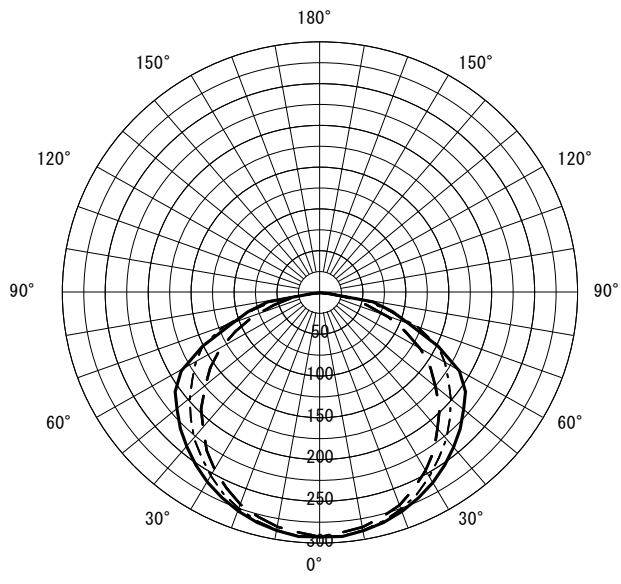

形名	EL-LFB45122B AHX (25N5)	電源		○諸特性
出力	連調単色	温度		
モード				
オプション1				
オプション2				
オプション3				
オプション4				
オプション5				

光源		LDL40S-W/17/23-N4					
最大 取付 間隔	高さ	H					
	A-A'	1.3 H					
	B-B'	1.3 H					
器具効率		上方光束	下方光束	計			
		0.0%	94.7%	94.7%			
保守率		良い	0.810	普通	0.770	悪い	0.680

○配光曲線図 (cd/1000lm)

○直射水平面照度 (全光束: 2300 × 2 = 4600lm/台)

反射率 (%)																																		
天井	80				70				50				30				20	0																
壁	70	50	30	10	70	50	30	10	70	50	30	10	70	50	30	10	70	50	30	10	10	0												
床	30	10	30	10	30	10	30	10	30	10	30	10	30	10	30	10	30	10	30	10	30	10	30	10	30	10	30	10	30	10	10	0		
室指数	作業面照明率 (× 0.01)																																	
0.60	57	53	43	41	34	33	28	28	55	51	42	40	34	33	28	28	52	49	41	39	33	32	28	28	50	47	39	38	33	32	28	27	27	26
0.80	68	62	54	51	45	43	39	38	66	61	53	50	44	43	38	37	62	58	51	49	43	42	38	37	59	56	49	48	43	42	37	37	37	35
1.00	76	69	62	58	53	50	46	45	74	67	61	57	52	50	46	45	69	64	59	56	51	49	45	44	65	62	56	54	50	48	45	44	44	42
1.25	84	74	71	65	61	58	55	52	81	73	69	64	60	57	54	52	76	70	66	62	59	56	53	51	71	67	63	61	57	55	52	51	51	49
1.50	89	79	77	70	68	63	61	58	86	77	75	69	67	62	60	57	80	74	71	67	64	61	59	57	76	71	68	65	62	60	57	56	56	54
2.00	97	84	86	77	78	71	71	66	93	83	84	76	76	70	70	66	87	80	79	74	73	69	68	65	82	77	75	72	70	68	66	64	64	62
2.50	102	88	92	81	85	76	78	72	98	86	90	80	83	75	77	71	91	83	85	78	79	74	74	70	86	80	80	76	76	73	72	69	69	67
3.00	105	90	97	85	90	80	84	76	101	89	94	84	88	79	82	75	94	86	89	82	84	78	79	74	88	83	84	79	80	76	76	73	73	71
4.00	110	93	103	89	97	85	92	82	106	92	100	88	94	84	90	81	98	89	94	86	90	83	86	80	92	87	88	84	85	81	82	79	78	76
5.00	113	95	107	92	102	88	97	86	108	94	103	91	99	88	95	85	101	91	97	88	93	86	90	84	94	89	91	86	89	84	86	82	82	80
7.00	116	97	112	95	108	92	104	90	112	96	108	94	104	91	101	89	104	94	101	92	98	90	96	88	97	91	95	89	93	88	91	86	86	84
10.00	118	99	115	97	112	95	110	94	114	98	111	96	109	94	106	93	106	95	104	94	102	93	100	91	99	93	98	92	96	91	94	90	89	87