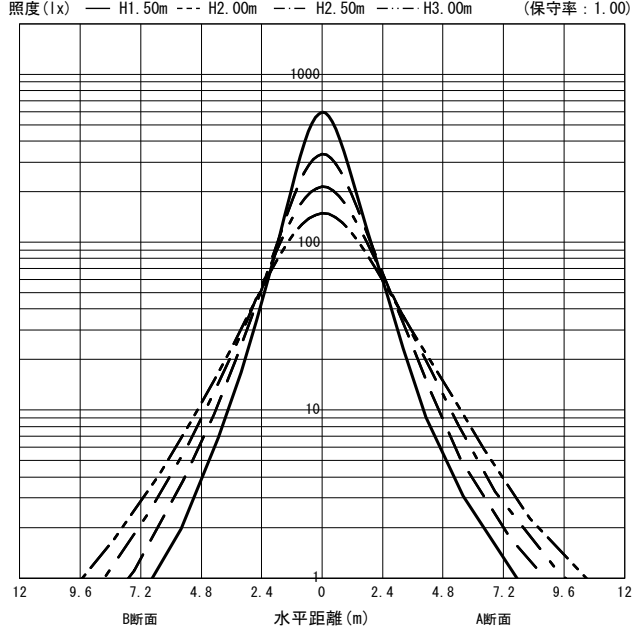

形名	EL-LFB45122B AHX (25N5)	電源		○諸特性
出力	連調単色	温度		
モード				
オプション1				
オプション2				
オプション3				
オプション4				
オプション5				

光源		LDL40S-W/17/23-N4					
最大 取付 間隔	高さ	H					
	A-A'	1.3 H					
	B-B'	1.3 H					
器具効率		上方光束	下方光束	計			
		0.0%	94.7%	94.7%			
保守率		良い	0.810	普通	0.770	悪い	0.680

○配光曲線図 (cd/1000lm)

○直射水平面照度 (全光束: 2300 × 2 = 4600lm/台)

反射率 (%)																																		
天井	80				70				50				30				20	0																
壁	70	50	30	10	70	50	30	10	70	50	30	10	70	50	30	10	70	50	30	10	10	0												
床	30	10	30	10	30	10	30	10	30	10	30	10	30	10	30	10	30	10	30	10	30	10	30	10	30	10	30	10	30	10	10	0		
室指数	作業面照明率 (× 0.01)																																	
0.60	57	53	43	41	34	33	28	28	55	51	42	40	34	33	28	28	52	49	41	39	33	32	28	28	50	47	39	38	33	32	28	27	27	26
0.80	68	62	54	51	45	43	39	38	66	61	53	50	44	43	38	37	62	58	51	49	43	42	38	37	59	56	49	48	43	42	37	37	37	35
1.00	76	69	62	58	53	50	46	45	74	67	61	57	52	50	46	45	69	64	59	56	51	49	45	44	65	62	56	54	50	48	45	44	44	42
1.25	84	74	71	65	61	58	55	52	81	73	69	64	60	57	54	52	76	70	66	62	59	56	53	51	71	67	63	61	57	55	52	51	51	49
1.50	89	79	77	70	68	63	61	58	86	77	75	69	67	62	60	57	80	74	71	67	64	61	59	57	76	71	68	65	62	60	57	56	56	54
2.00	97	84	86	77	78	71	71	66	93	83	84	76	76	70	70	66	87	80	79	74	73	69	68	65	82	77	75	72	70	68	66	64	64	62
2.50	102	88	92	81	85	76	78	72	98	86	90	80	83	75	77	71	91	83	85	78	79	74	74	70	86	80	80	76	76	73	72	69	69	67
3.00	105	90	97	85	90	80	84	76	101	89	94	84	88	79	82	75	94	86	89	82	84	78	79	74	88	83	84	79	80	76	76	73	73	71
4.00	110	93	103	89	97	85	92	82	106	92	100	88	94	84	90	81	98	89	94	86	90	83	86	80	92	87	88	84	85	81	82	79	78	76
5.00	113	95	107	92	102	88	97	86	108	94	103	91	99	88	95	85	101	91	97	88	93	86	90	84	94	89	91	86	89	84	86	82	82	80
7.00	116	97	112	95	108	92	104	90	112	96	108	94	104	91	101	89	104	94	101	92	98	90	96	88	97	91	95	89	93	88	91	86	86	84
10.00	118	99	115	97	112	95	110	94	114	98	111	96	109	94	106	93	106	95	104	94	102	93	100	91	99	93	98	92	96	91	94	90	89	87