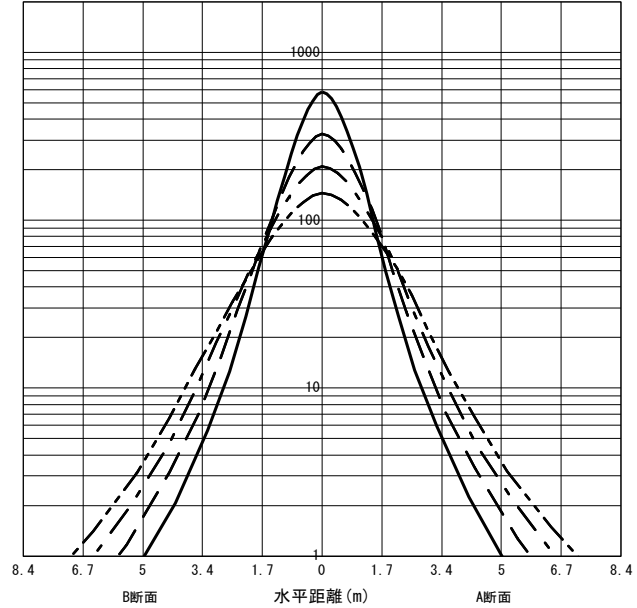

形名	EL-LFB45122B AHX (25N5)	電源		○諸特性
出力	連調単色	温度		
モード				
オプション1	L4362			
オプション2				
オプション3				
オプション4				
オプション5				

光源		LDL40S-D/17/24-N4					
最大取付間隔	高さ	H					
	A-A'	1.1 H					
	B-B'	1.0 H					
器具効率		上方光束	下方光束	計			
		0.0%	47.7%	47.7%			
保守率		良い	0.810	普通	0.770	悪い	0.680

○配光曲線図 (cd/1000lm)

○直射水平面照度 (全光束: 2400 × 2 = 4800lm/台)  
照度 (lx) — H1.50m --- H2.00m - - - H2.50m - · - · H3.00m (保守率: 1.00)

反射率 (%)																																		
天井	80				70				50				30				20	0																
壁	70	50	30	10	70	50	30	10	70	50	30	10	70	50	30	10	70	50	30	10	10	0												
床	30	10	30	10	30	10	30	10	30	10	30	10	30	10	30	10	30	10	30	10	30	10	0											
室指数	作業面照明率 (× 0.01)																																	
0.60	34	31	28	26	24	23	21	21	33	31	27	26	24	23	21	21	32	30	27	26	24	23	21	21	31	29	26	25	23	23	21	21	21	20
0.80	40	36	34	32	30	29	27	26	39	35	33	31	29	28	27	26	37	34	32	31	29	28	27	26	35	33	31	30	28	28	26	26	26	25
1.00	43	39	38	35	34	32	31	30	42	38	37	35	33	32	31	30	40	37	36	34	33	32	30	30	38	36	35	33	32	31	30	29	29	29
1.25	47	41	41	38	38	35	35	33	45	41	41	37	37	35	34	33	43	40	39	37	36	35	34	33	41	38	38	36	35	34	33	33	32	32
1.50	49	43	44	40	40	37	38	35	47	42	43	39	40	37	37	35	45	41	41	39	39	37	36	35	43	40	40	38	37	36	36	35	35	34
2.00	52	45	48	43	44	40	42	39	50	45	47	42	44	40	41	39	47	43	44	41	42	40	40	38	45	42	43	41	41	39	39	38	38	37
2.50	54	47	50	44	47	42	45	41	52	46	49	44	46	42	44	41	49	45	46	43	44	41	42	40	46	44	44	42	43	41	41	40	40	39
3.00	55	47	52	46	49	44	47	42	53	47	51	45	48	44	46	42	50	46	48	44	46	43	44	42	47	44	46	43	44	42	43	41	41	40
4.00	57	49	54	47	52	46	50	45	55	48	53	47	51	45	49	44	52	47	50	46	48	45	47	44	49	46	47	45	46	44	45	43	43	42
5.00	58	49	56	48	54	47	52	46	56	49	54	47	52	46	51	46	52	47	51	46	50	46	48	45	49	46	48	46	47	45	46	44	44	43
7.00	59	50	58	49	56	48	55	47	57	49	56	49	54	48	53	47	54	48	52	48	51	47	50	46	50	47	49	47	49	46	48	45	45	44
10.00	60	51	59	50	58	49	57	49	58	50	57	49	56	49	55	48	54	49	53	48	53	48	52	47	51	48	50	47	50	47	49	47	46	45