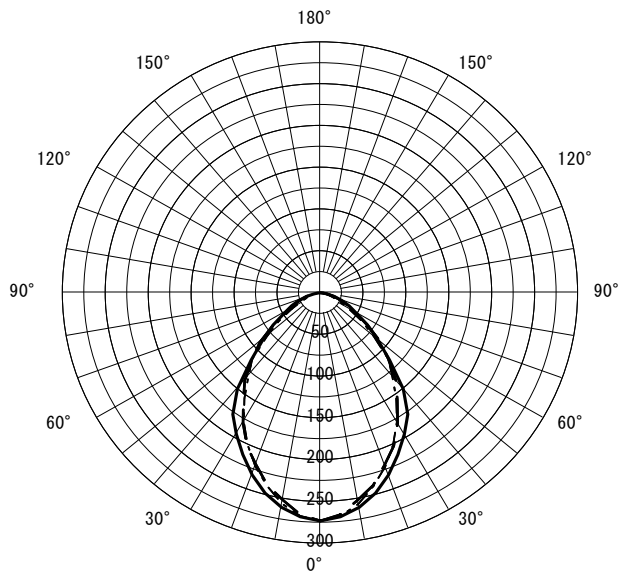

形名	EL-LFB45122B AHX (25N5)	電源		○諸特性
出力	連調単色	温度		
モード				
オプション1	L4362			
オプション2				
オプション3				
オプション4				
オプション5				

光源		LDL40S-D/17/24-N4					
最大取付間隔	高さ	H					
	A-A'	1.1 H					
	B-B'	1.0 H					
器具効率		上方光束	下方光束	計			
		0.0%	47.7%	47.7%			
保守率		良い	0.810	普通	0.770	悪い	0.680

○配光曲線図 (cd/1000lm)

○直射水平面照度 (全光束: 2400 × 2 = 4800lm/台)  
照度 (lx) — H1.50m --- H2.00m - - - H2.50m - · - · H3.00m (保守率: 1.00)

反射率 (%)																																		
天井	80				70				50				30				20	0																
壁	70	50	30	10	70	50	30	10	70	50	30	10	70	50	30	10	70	50	30	10	10	0												
床	30	10	30	10	30	10	30	10	30	10	30	10	30	10	30	10	30	10	30	10	30	10	0											
室指数	作業面照明率 (× 0.01)																																	
0.60	34	31	28	26	24	23	21	21	33	31	27	26	24	23	21	21	32	30	27	26	24	23	21	21	31	29	26	25	23	23	21	21	21	20
0.80	40	36	34	32	30	29	27	26	39	35	33	31	29	28	27	26	37	34	32	31	29	28	27	26	35	33	31	30	28	28	26	26	26	25
1.00	43	39	38	35	34	32	31	30	42	38	37	35	33	32	31	30	40	37	36	34	33	32	30	30	38	36	35	33	32	31	30	29	29	29
1.25	47	41	41	38	38	35	35	33	45	41	41	37	37	35	34	33	43	40	39	37	36	35	34	33	41	38	38	36	35	34	33	33	32	32
1.50	49	43	44	40	40	37	38	35	47	42	43	39	40	37	37	35	45	41	41	39	39	37	36	35	43	40	40	38	37	36	36	35	35	34
2.00	52	45	48	43	44	40	42	39	50	45	47	42	44	40	41	39	47	43	44	41	42	40	40	38	45	42	43	41	41	39	39	38	38	37
2.50	54	47	50	44	47	42	45	41	52	46	49	44	46	42	44	41	49	45	46	43	44	41	42	40	46	44	44	42	43	41	41	40	40	39
3.00	55	47	52	46	49	44	47	42	53	47	51	45	48	44	46	42	50	46	48	44	46	43	44	42	47	44	46	43	44	42	43	41	41	40
4.00	57	49	54	47	52	46	50	45	55	48	53	47	51	45	49	44	52	47	50	46	48	45	47	44	49	46	47	45	46	44	45	43	43	42
5.00	58	49	56	48	54	47	52	46	56	49	54	47	52	46	51	46	52	47	51	46	50	46	48	45	49	46	48	46	47	45	46	44	44	43
7.00	59	50	58	49	56	48	55	47	57	49	56	49	54	48	53	47	54	48	52	48	51	47	50	46	50	47	49	47	49	46	48	45	45	44
10.00	60	51	59	50	58	49	57	49	58	50	57	49	56	49	55	48	54	49	53	48	53	48	52	47	51	48	50	47	50	47	49	47	46	45