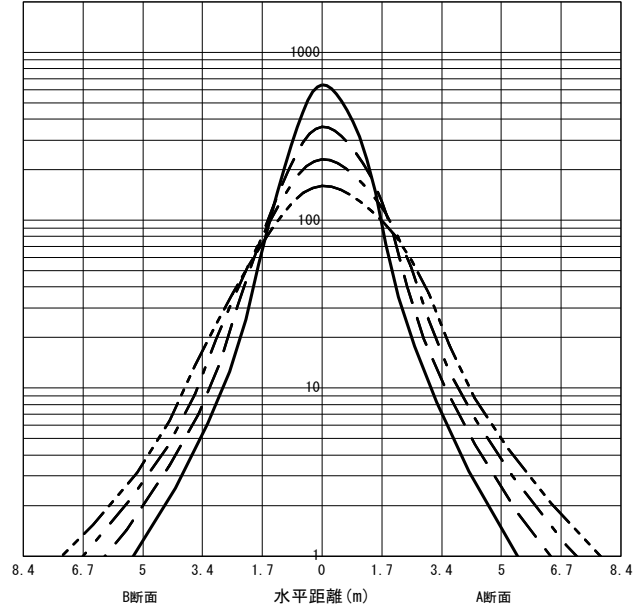

形名	EL-LFB45122B AHX (25N5)	電源		○諸特性
出力	連調単色	温度		
モード				
オプション1	L45022			
オプション2				
オプション3				
オプション4				
オプション5				

光源		LDL40S-WW/17/23-N4		
最大 取付 間隔	高さ	H		
	A-A'	1.4 H		
	B-B'	1.0 H		
器具効率		上方光束	下方光束	計
		0.0%	65.7%	65.8%
保守率		良い 0.810	普通 0.770	悪い 0.680

○配光曲線図 (cd/1000lm)

○直射水平面照度 (全光束: 2300 × 2 = 4600lm/台)
照度 (lx) — H1.50m --- H2.00m - - - H2.50m - · - · H3.00m (保守率: 1.00)

反射率 (%)																																		
天井	80				70				50				30				20	0																
壁	70	50	30	10	70	50	30	10	70	50	30	10	70	50	30	10	70	50	30	10	10	0												
床	30	10	30	10	30	10	30	10	30	10	30	10	30	10	30	10	30	10	30	10	30	10	30	10	30	10	30	10	30	10	10	0		
室指数	作業面照明率 (× 0.01)																																	
0.60	45	42	36	35	31	30	27	27	44	41	36	34	31	30	27	27	42	40	35	34	30	30	27	27	40	38	34	33	30	29	27	27	27	26
0.80	53	48	45	42	39	38	35	34	52	48	44	42	39	37	35	34	49	46	43	41	38	37	35	34	47	45	41	40	37	37	34	34	34	33
1.00	59	53	50	47	45	43	41	39	57	52	50	46	44	42	41	39	54	50	48	45	43	42	40	39	51	49	46	44	42	41	39	39	39	38
1.25	63	56	56	51	50	47	46	44	61	55	55	50	50	47	46	44	58	54	52	49	48	46	45	44	55	52	51	48	47	46	44	43	43	42
1.50	67	59	59	54	54	50	50	47	64	58	58	53	53	50	50	47	61	56	56	52	49	48	47	44	55	52	51	48	47	46	44	43	43	42
2.00	71	62	65	58	60	55	56	52	69	61	63	57	59	54	55	52	65	59	60	56	57	53	54	51	61	57	58	55	55	53	52	51	51	49
2.50	74	64	68	60	64	58	60	55	71	63	67	60	63	57	59	55	67	61	63	58	60	56	57	54	63	59	60	57	58	55	55	54	53	52
3.00	76	65	71	62	67	60	64	58	73	64	69	61	65	59	62	57	69	62	65	60	62	58	60	56	65	61	62	59	60	57	58	56	55	54
4.00	78	67	74	64	71	62	68	61	76	66	72	64	69	62	67	60	71	64	68	62	66	61	64	59	66	62	64	61	63	60	61	58	58	57
5.00	80	68	77	66	74	64	71	63	77	67	74	65	72	63	69	62	72	65	70	64	68	62	66	61	68	63	66	62	64	61	63	60	60	58
7.00	82	69	79	67	77	66	75	65	79	68	77	67	75	65	73	64	73	66	72	65	70	64	69	63	69	65	68	64	66	63	65	62	62	60
10.00	83	70	81	69	80	68	78	67	80	69	78	68	77	67	76	66	75	67	73	66	72	66	71	65	70	66	69	65	68	64	67	64	63	62