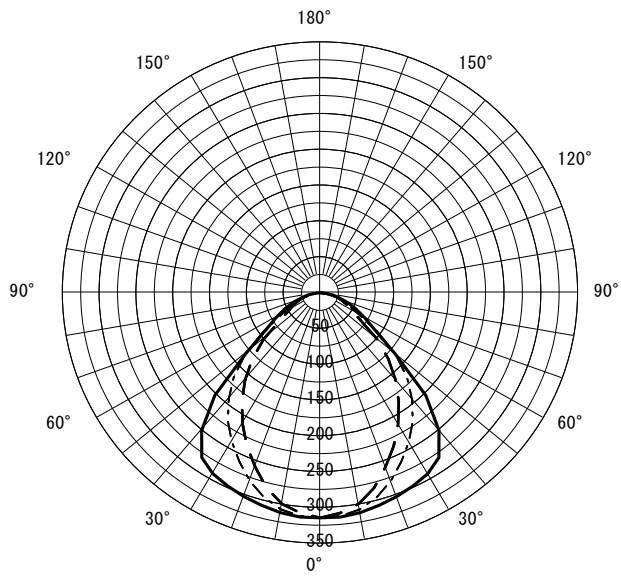

形名	EL-LFB45122B AHX (25N5)	電源		○諸特性
出力	連調単色	温度		
モード				
オプション1	L45022			
オプション2				
オプション3				
オプション4				
オプション5				

光源		LDL40S-WW/17/23-N4		
最大 取付 間隔	高さ	H		
	A-A'	1.4 H		
	B-B'	1.0 H		
器具効率		上方光束	下方光束	計
		0.0%	65.7%	65.8%
保守率		良い 0.810	普通 0.770	悪い 0.680

○配光曲線図 (cd/1000lm)

○直射水平面照度 (全光束: 2300 × 2 = 4600lm/台)
照度 (lx) — H1.50m --- H2.00m - - - H2.50m - · - · H3.00m (保守率: 1.00)

反射率 (%)																																		
天井	80				70				50				30				20	0																
壁	70	50	30	10	70	50	30	10	70	50	30	10	70	50	30	10	70	50	30	10	10	0												
床	30	10	30	10	30	10	30	10	30	10	30	10	30	10	30	10	30	10	30	10	30	10	30	10	30	10	30	10	30	10	10	0		
室指数	作業面照明率 (× 0.01)																																	
0.60	45	42	36	35	31	30	27	27	44	41	36	34	31	30	27	27	42	40	35	34	30	30	27	27	40	38	34	33	30	29	27	27	27	26
0.80	53	48	45	42	39	38	35	34	52	48	44	42	39	37	35	34	49	46	43	41	38	37	35	34	47	45	41	40	37	37	34	34	34	33
1.00	59	53	50	47	45	43	41	39	57	52	50	46	44	42	41	39	54	50	48	45	43	42	40	39	51	49	46	44	42	41	39	39	39	38
1.25	63	56	56	51	50	47	46	44	61	55	55	50	50	47	46	44	58	54	52	49	48	46	45	44	55	52	51	48	47	46	44	43	43	42
1.50	67	59	59	54	54	50	50	47	64	58	58	53	53	50	50	47	61	56	56	52	49	48	47	44	55	52	51	48	47	46	44	43	43	42
2.00	71	62	65	58	60	55	56	52	69	61	63	57	59	54	55	52	65	59	60	56	57	53	54	51	61	57	58	55	55	53	52	51	51	49
2.50	74	64	68	60	64	58	60	55	71	63	67	60	63	57	59	55	67	61	63	58	60	56	57	54	63	59	60	57	58	55	55	54	53	52
3.00	76	65	71	62	67	60	64	58	73	64	69	61	65	59	62	57	69	62	65	60	62	58	60	56	65	61	62	59	60	57	58	56	55	54
4.00	78	67	74	64	71	62	68	61	76	66	72	64	69	62	67	60	71	64	68	62	66	61	64	59	66	62	64	61	63	60	61	58	58	57
5.00	80	68	77	66	74	64	71	63	77	67	74	65	72	63	69	62	72	65	70	64	68	62	66	61	68	63	66	62	64	61	63	60	60	58
7.00	82	69	79	67	77	66	75	65	79	68	77	67	75	65	73	64	73	66	72	65	70	64	69	63	69	65	68	64	66	63	65	62	62	60
10.00	83	70	81	69	80	68	78	67	80	69	78	68	77	67	76	66	75	67	73	66	72	66	71	65	70	66	69	65	68	64	67	64	63	62