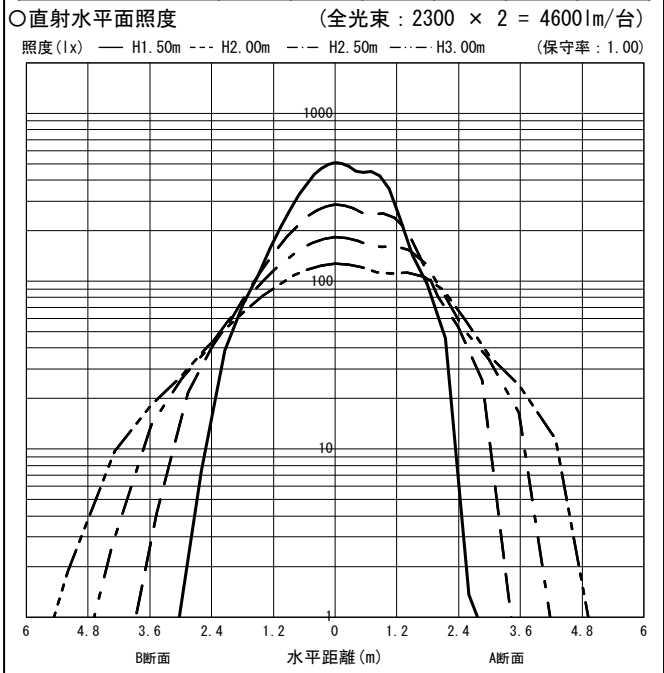

形名	EL-LFB45122B AHX (25N5)	電源		○諸特性						
出力	連調単色	温度								
モード										
オプション1	L4522									
オプション2										
オプション3										
オプション4										
オプション5										
○配光曲線図 (cd/1000lm)				光源	LDL40S・WW/17/23・N4					
				最大取付間隔	高さ	H				
				A-A'	1.6 H					
				B-B'	1.2 H					
				器具効率	上方光束	下方光束	計			
					0.0%	63.2%	63.2%			
				保守率	良い	0.810	普通	0.770	悪い	0.680