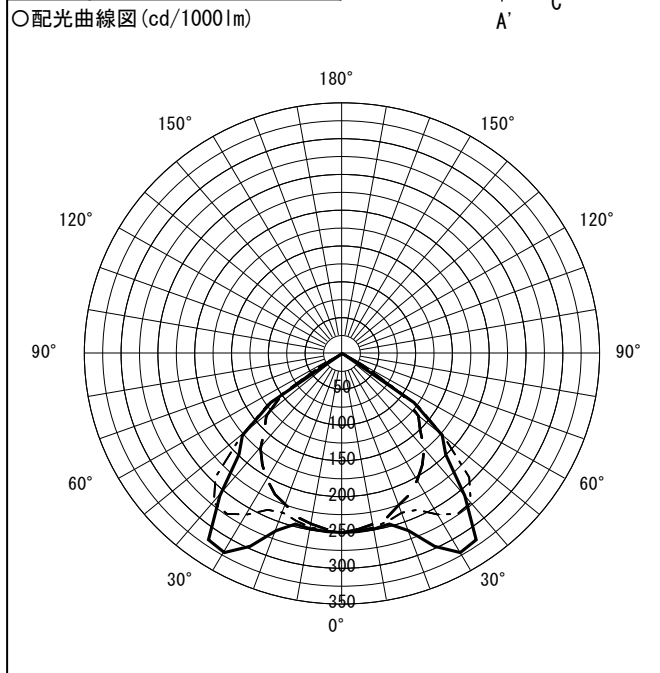

形名	EL-LFB45122B AHX (25N5)	電源		○諸特性						
出力	連調単色	温度								
モード										
オプション1	L4522									
オプション2										
オプション3										
オプション4										
オプション5										
○配光曲線図 (cd/1000lm)				光源	LDL40S・WW/17/23・N4					
				最大取付間隔	高さ	H				
				A-A'	1.6 H					
				B-B'	1.2 H					
				器具効率	上方光束	下方光束	計			
					0.0%	63.2%	63.2%			
				保守率	良い	0.810	普通	0.770	悪い	0.680

反射率 (%)																																		
天井	80				70				50				30				20	0																
壁	70	50	30	10	70	50	30	10	70	50	30	10	70	50	30	10	70	50	30	10	10	0												
床	30	10	30	10	30	10	30	10	30	10	30	10	30	10	30	10	30	10	30	10	30	10	30	10	30	10	30	10	30	10	10	0		
室指数	作業面照明率 (× 0.01)																																	
0.60	43	39	34	33	29	28	25	25	42	39	34	32	29	28	25	25	40	37	33	32	28	28	25	25	38	36	32	31	28	27	25	25	25	24
0.80	52	47	44	41	38	37	35	34	51	46	43	41	38	37	35	34	48	45	42	40	37	36	34	34	46	43	41	39	37	36	34	34	33	32
1.00	58	52	50	46	45	43	41	40	56	51	49	46	44	42	41	40	53	49	48	45	43	42	40	39	51	48	46	44	43	41	40	39	39	38
1.25	62	55	55	51	51	47	47	45	61	55	54	50	50	47	46	45	57	53	52	49	49	47	46	44	55	52	51	48	47	46	45	44	44	43
1.50	65	58	59	54	54	50	51	48	64	57	58	53	54	50	50	48	60	55	56	52	52	50	49	47	57	54	53	51	51	49	48	47	47	46
2.00	70	61	64	57	60	55	57	52	68	60	63	57	59	54	56	52	64	58	60	56	57	54	54	52	60	57	57	55	55	53	53	51	51	50
2.50	72	62	68	60	64	57	61	55	70	61	66	59	62	57	60	55	66	60	63	58	60	56	58	54	62	58	60	57	58	55	56	54	54	52
3.00	74	63	70	61	66	59	63	57	72	63	68	60	65	59	62	57	67	61	64	59	62	58	60	56	63	60	61	58	59	57	58	56	55	54
4.00	76	65	73	63	70	61	67	60	74	64	71	62	68	61	66	60	69	62	67	61	65	60	63	59	65	61	63	60	62	59	60	58	57	56
5.00	78	66	75	64	72	63	70	62	75	65	72	63	70	62	68	61	70	63	68	62	67	61	65	60	66	62	65	61	63	60	62	59	59	58
7.00	79	67	77	65	75	64	73	64	76	66	74	65	73	64	71	63	71	64	70	63	69	63	67	62	67	63	66	62	65	62	64	61	60	59
10.00	80	67	79	66	77	66	76	65	77	66	76	66	75	65	74	64	72	65	71	64	70	64	69	63	68	64	67	63	66	63	66	62	62	60