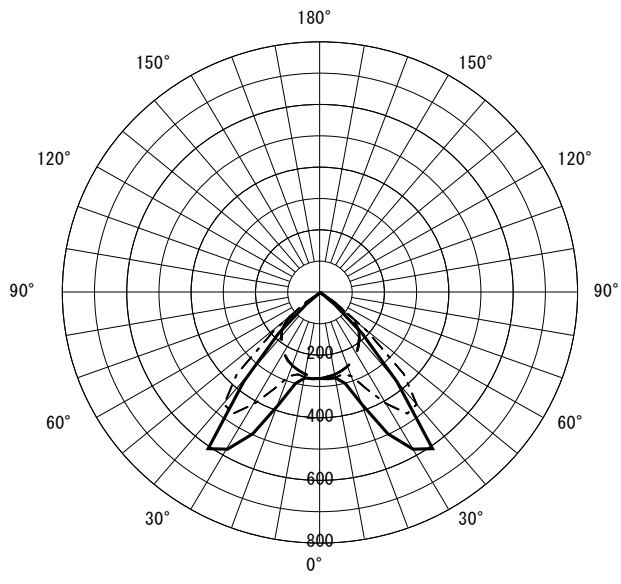

形名	EL-LFB45122B AHX (25N5)	電源		○諸特性
出力	連調単色	温度		
モード				
オプション1	L45232			
オプション2				
オプション3				
オプション4				
オプション5				

光源		LDL40S-WW/17/23-N4			
最大 取付 間隔	高さ	H			
	A-A'	1.8 H			
	B-B'	1.2 H			
器具効率		上方光束	下方光束	計	
保守率		良い	普通	悪い	
		0.810	0.770	78.9%	0.680

○配光曲線図 (cd/1000lm)

○直射水平面照度 (全光束: 2300 × 2 = 4600lm/台)
照度 (lx) — H1.50m --- H2.00m - - - H2.50m - · - · H3.00m (保守率: 1.00)

反射率 (%)																																		
天井	80								70								50								30								20	0
壁	70	50	30	10	70	50	30	10	70	50	30	10	70	50	30	10	70	50	30	10	70	50	30	10	70	50	30	10	10	0				
床	30	10	30	10	30	10	30	10	30	10	30	10	30	10	30	10	30	10	30	10	30	10	30	10	30	10	30	10	30	10	10	0		
室指数	作業面照明率 (× 0.01)																																	
0.60	55	51	44	42	38	37	34	33	53	50	44	42	38	37	33	33	51	48	43	41	37	36	33	33	49	46	42	40	37	36	33	33	33	31
0.80	66	60	56	53	50	48	45	44	64	59	55	52	49	48	45	44	61	57	54	51	49	47	45	44	59	56	52	51	48	47	44	44	44	42
1.00	73	66	64	59	58	55	53	52	71	65	63	59	57	55	53	51	68	63	61	58	56	54	52	51	65	61	59	57	55	53	52	51	51	49
1.25	79	70	71	65	65	61	60	57	77	69	69	64	64	60	60	57	73	67	67	63	62	60	59	57	69	65	65	62	61	59	58	56	56	55
1.50	83	73	75	68	69	64	65	61	80	72	73	67	68	64	64	61	76	70	71	66	66	63	63	61	72	68	68	65	64	62	62	60	60	59
2.00	88	76	81	72	76	69	72	67	85	75	79	72	75	69	71	66	80	73	76	70	72	68	69	66	76	72	73	69	70	67	67	65	65	63
2.50	91	78	85	75	80	72	77	70	88	77	83	74	79	72	75	70	83	75	79	73	76	71	73	69	78	74	75	72	73	70	70	68	68	66
3.00	93	80	88	77	84	74	80	72	90	79	85	76	82	74	79	72	84	77	81	75	78	73	76	71	80	75	77	73	75	72	73	70	70	68
4.00	95	81	91	79	88	77	85	76	92	80	89	78	86	77	83	75	87	78	84	77	81	75	79	74	82	77	80	75	78	74	76	73	72	71
5.00	97	82	94	80	91	79	88	77	94	81	91	80	88	78	86	77	88	79	86	78	84	77	82	76	83	78	81	76	79	75	78	75	74	73
7.00	99	83	96	82	94	81	92	80	95	82	93	81	91	80	89	79	89	80	88	79	86	79	85	78	84	79	83	78	81	77	80	76	76	74
10.00	100	84	98	83	97	82	95	81	97	83	95	82	94	81	92	81	90	81	89	81	88	80	87	79	85	79	84	79	83	78	82	78	77	76