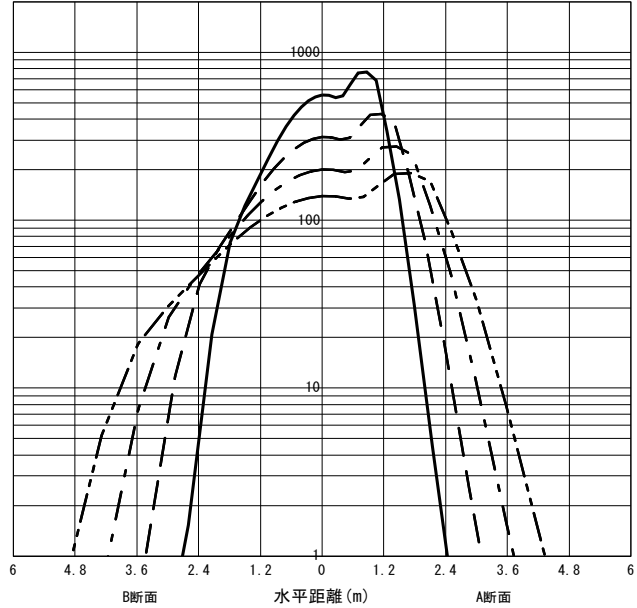

形名	EL-LFB45122B AHX (25N5)	電源		○諸特性
出力	連調単色	温度		
モード				
オプション1	L45232			
オプション2				
オプション3				
オプション4				
オプション5				

光源		LDL40S-WW/17/23-N4			
最大 取付 間隔	高さ	H			
	A-A'	1.8 H			
	B-B'	1.2 H			
器具効率		上方光束	下方光束	計	
保守率		良い	普通	悪い	
		0.810	0.770	78.9%	0.680

○配光曲線図 (cd/1000lm)

○直射水平面照度 (全光束: 2300 × 2 = 4600lm/台)
照度 (lx) — H1.50m --- H2.00m - - - H2.50m - · - · H3.00m (保守率: 1.00)

反射率 (%)																																		
天井	80								70								50								30								20	0
壁	70	50	30	10	70	50	30	10	70	50	30	10	70	50	30	10	70	50	30	10	70	50	30	10	70	50	30	10	10	0				
床	30	10	30	10	30	10	30	10	30	10	30	10	30	10	30	10	30	10	30	10	30	10	30	10	30	10	30	10	30	10	10	0		
室指数	作業面照明率 (× 0.01)																																	
0.60	55	51	44	42	38	37	34	33	53	50	44	42	38	37	33	33	51	48	43	41	37	36	33	33	49	46	42	40	37	36	33	33	33	31
0.80	66	60	56	53	50	48	45	44	64	59	55	52	49	48	45	44	61	57	54	51	49	47	45	44	59	56	52	51	48	47	44	44	44	42
1.00	73	66	64	59	58	55	53	52	71	65	63	59	57	55	53	51	68	63	61	58	56	54	52	51	65	61	59	57	55	53	52	51	51	49
1.25	79	70	71	65	65	61	60	57	77	69	69	64	64	60	60	57	73	67	67	63	62	60	59	57	69	65	65	62	61	59	58	56	56	55
1.50	83	73	75	68	69	64	65	61	80	72	73	67	68	64	64	61	76	70	71	66	66	63	63	61	72	68	68	65	64	62	62	60	60	59
2.00	88	76	81	72	76	69	72	67	85	75	79	72	75	69	71	66	80	73	76	70	72	68	69	66	76	72	73	69	70	67	67	65	65	63
2.50	91	78	85	75	80	72	77	70	88	77	83	74	79	72	75	70	83	75	79	73	76	71	73	69	78	74	75	72	73	70	70	68	68	66
3.00	93	80	88	77	84	74	80	72	90	79	85	76	82	74	79	72	84	77	81	75	78	73	76	71	80	75	77	73	75	72	73	70	70	68
4.00	95	81	91	79	88	77	85	76	92	80	89	78	86	77	83	75	87	78	84	77	81	75	79	74	82	77	80	75	78	74	76	73	72	71
5.00	97	82	94	80	91	79	88	77	94	81	91	80	88	78	86	77	88	79	86	78	84	77	82	76	83	78	81	76	79	75	78	75	74	73
7.00	99	83	96	82	94	81	92	80	95	82	93	81	91	80	89	79	89	80	88	79	86	79	85	78	84	79	83	78	81	77	80	76	76	74
10.00	100	84	98	83	97	82	95	81	97	83	95	82	94	81	92	81	90	81	89	81	88	80	87	79	85	79	84	79	83	78	82	78	77	76