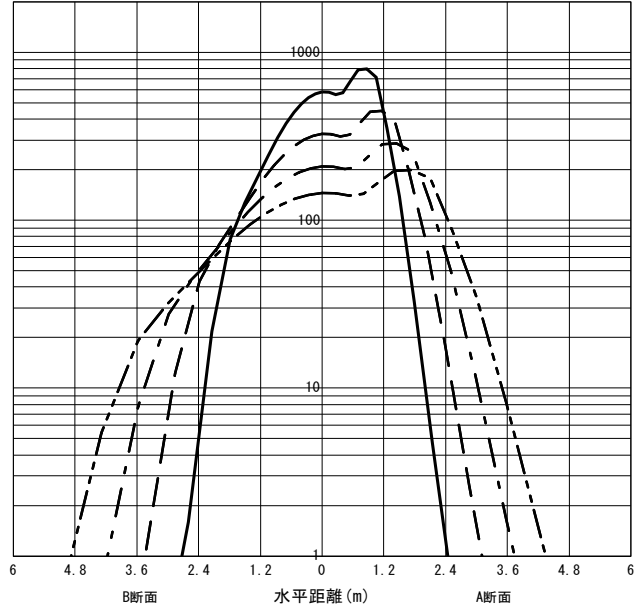

形名	EL-LFB45122B AHX (25N5)	電源		○諸特性
出力	連調単色	温度		
モード				
オプション1	L45232			
オプション2				
オプション3				
オプション4				
オプション5				

光源		LDL40S-D/17/24-N4		
最大 取付 間隔	高さ	H		
	A-A'	1.8 H		
	B-B'	1.2 H		
器具効率		上方光束	下方光束	計
		0.0%	78.9%	78.9%
保守率		良い	0.810 普通	0.770 悪い
			0.680	

○配光曲線図 (cd/1000lm)

○直射水平面照度 (全光束: 2400 × 2 = 4800lm/台)
照度 (lx) — H1.50m --- H2.00m - - - H2.50m - · - · H3.00m (保守率: 1.00)

反射率 (%)																																		
天井	80				70				50				30				20	0																
壁	70	50	30	10	70	50	30	10	70	50	30	10	70	50	30	10	70	50	30	10	10	0												
床	30	10	30	10	30	10	30	10	30	10	30	10	30	10	30	10	30	10	30	10	30	10	30	10	30	10	30	10	30	10	10	0		
室指数	作業面照明率 (× 0.01)																																	
0.60	55	51	44	42	38	37	34	33	53	50	44	42	38	37	33	33	51	48	43	41	37	36	33	33	49	46	42	40	37	36	33	33	33	31
0.80	66	60	56	53	50	48	45	44	64	59	55	52	49	48	45	44	61	57	54	51	49	47	45	44	59	56	52	51	48	47	44	44	44	42
1.00	73	66	64	59	58	55	53	52	71	65	63	59	57	55	53	51	68	63	61	58	56	54	52	51	65	61	59	57	55	53	52	51	51	49
1.25	79	70	71	65	65	61	60	57	77	69	69	64	64	60	60	57	73	67	67	63	62	60	59	57	69	65	65	62	61	59	58	56	56	55
1.50	83	73	75	68	69	64	65	61	80	72	73	67	68	64	64	61	76	70	71	66	66	63	63	61	72	68	68	65	64	62	62	60	60	59
2.00	88	76	81	72	76	69	72	67	85	75	79	72	75	69	71	66	80	73	76	70	72	68	69	66	76	72	73	69	70	67	67	65	65	63
2.50	91	78	85	75	80	72	77	70	88	77	83	74	79	72	75	70	83	75	79	73	76	71	73	69	78	74	75	72	73	70	70	68	68	66
3.00	93	80	88	77	84	74	80	72	90	79	85	76	82	74	79	72	84	77	81	75	78	73	76	71	80	75	77	73	75	72	73	70	70	68
4.00	95	81	91	79	88	77	85	76	92	80	89	78	86	77	83	75	87	78	84	77	81	75	79	74	82	77	80	75	78	74	76	73	72	71
5.00	97	82	94	80	91	79	88	77	94	81	91	80	88	78	86	77	88	79	86	78	84	77	82	76	83	78	81	76	79	75	78	75	74	73
7.00	99	83	96	82	94	81	92	80	95	82	93	81	91	80	89	79	89	80	88	79	86	79	85	78	84	79	83	78	81	77	80	76	76	74
10.00	100	84	98	83	97	82	95	81	97	83	95	82	94	81	92	81	90	81	89	81	88	80	87	79	85	79	84	79	83	78	82	78	77	76