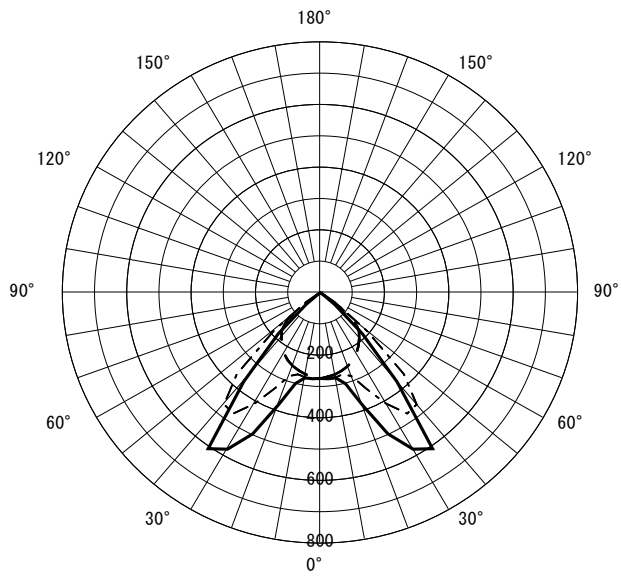

形名	EL-LFB45122B AHX (25N5)	電源		○諸特性
出力	連調単色	温度		
モード				
オプション1	L45232			
オプション2				
オプション3				
オプション4				
オプション5				

光源		LDL40S-D/17/24-N4		
最大 取付 間隔	高さ	H		
	A-A'	1.8 H		
	B-B'	1.2 H		
器具効率		上方光束	下方光束	計
		0.0%	78.9%	78.9%
保守率		良い	0.810 普通	0.770 悪い
			0.680	

○配光曲線図 (cd/1000lm)

○直射水平面照度 (全光束: 2400 × 2 = 4800lm/台)
照度 (lx) — H1.50m --- H2.00m - - - H2.50m - · - · H3.00m (保守率: 1.00)

反射率 (%)																																		
天井	80				70				50				30				20	0																
壁	70	50	30	10	70	50	30	10	70	50	30	10	70	50	30	10	70	50	30	10	10	0												
床	30	10	30	10	30	10	30	10	30	10	30	10	30	10	30	10	30	10	30	10	30	10	30	10	30	10	30	10	30	10	10	0		
室指数	作業面照明率 (× 0.01)																																	
0.60	55	51	44	42	38	37	34	33	53	50	44	42	38	37	33	33	51	48	43	41	37	36	33	33	49	46	42	40	37	36	33	33	33	31
0.80	66	60	56	53	50	48	45	44	64	59	55	52	49	48	45	44	61	57	54	51	49	47	45	44	59	56	52	51	48	47	44	44	44	42
1.00	73	66	64	59	58	55	53	52	71	65	63	59	57	55	53	51	68	63	61	58	56	54	52	51	65	61	59	57	55	53	52	51	51	49
1.25	79	70	71	65	65	61	60	57	77	69	69	64	64	60	60	57	73	67	67	63	62	60	59	57	69	65	65	62	61	59	58	56	56	55
1.50	83	73	75	68	69	64	65	61	80	72	73	67	68	64	64	61	76	70	71	66	66	63	63	61	72	68	68	65	64	62	62	60	60	59
2.00	88	76	81	72	76	69	72	67	85	75	79	72	75	69	71	66	80	73	76	70	72	68	69	66	76	72	73	69	70	67	67	65	65	63
2.50	91	78	85	75	80	72	77	70	88	77	83	74	79	72	75	70	83	75	79	73	76	71	73	69	78	74	75	72	73	70	70	68	68	66
3.00	93	80	88	77	84	74	80	72	90	79	85	76	82	74	79	72	84	77	81	75	78	73	76	71	80	75	77	73	75	72	73	70	70	68
4.00	95	81	91	79	88	77	85	76	92	80	89	78	86	77	83	75	87	78	84	77	81	75	79	74	82	77	80	75	78	74	76	73	72	71
5.00	97	82	94	80	91	79	88	77	94	81	91	80	88	78	86	77	88	79	86	78	84	77	82	76	83	78	81	76	79	75	78	75	74	73
7.00	99	83	96	82	94	81	92	80	95	82	93	81	91	80	89	79	89	80	88	79	86	79	85	78	84	79	83	78	81	77	80	76	76	74
10.00	100	84	98	83	97	82	95	81	97	83	95	82	94	81	92	81	90	81	89	81	88	80	87	79	85	79	84	79	83	78	82	78	77	76