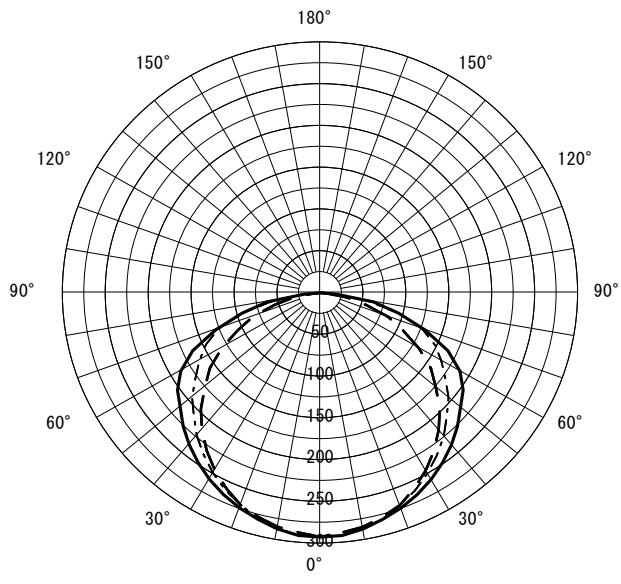

形名	EL-LFB45702C AHN (25N5)	電源		○諸特性
出力	固定出力	温度		
モード				
オプション1				
オプション2				
オプション3				
オプション4				
オプション5				

光源		LDL40S-WW/17/23-N4					
最大 取付 間隔	高さ	H					
	A-A'	1.3 H					
	B-B'	1.3 H					
器具効率		上方光束	下方光束	計			
		0.0%	94.8%	94.8%			
保守率		良い	0.830	普通	0.810	悪い	0.770

○配光曲線図 (cd/1000lm)

○直射水平面照度 (全光束: 2300 × 2 = 4600lm/台)

反射率 (%)																																		
天井	80				70				50				30				20	0																
壁	70	50	30	10	70	50	30	10	70	50	30	10	70	50	30	10	70	50	30	10	10	0												
床	30	10	30	10	30	10	30	10	30	10	30	10	30	10	30	10	30	10	30	10	30	10	30	10	30	10	30	10	30	10	10	0		
室指数	作業面照明率 (× 0.01)																																	
0.60	57	53	43	41	34	33	28	28	55	51	42	40	34	33	28	27	52	49	40	39	33	32	28	27	49	47	39	38	32	32	27	27	27	25
0.80	68	62	54	51	45	43	38	37	66	61	53	50	44	42	38	37	62	58	51	49	43	42	37	37	59	55	49	47	42	41	37	37	36	35
1.00	76	68	62	58	53	50	46	44	74	67	61	57	52	50	45	44	69	64	58	55	51	49	45	44	65	61	56	54	49	48	44	43	43	41
1.25	83	74	70	64	61	57	54	51	81	73	69	64	60	57	53	51	75	70	66	62	58	56	52	51	71	67	63	60	56	55	51	50	50	48
1.50	89	78	76	69	67	62	60	57	86	77	75	68	66	62	60	57	80	74	71	67	64	61	58	56	75	71	68	65	62	60	57	56	55	53
2.00	96	84	86	76	77	70	70	65	93	82	83	75	76	70	69	65	87	79	79	73	73	68	67	64	81	76	75	71	70	67	65	64	63	61
2.50	101	87	92	81	84	76	78	71	98	86	89	80	82	75	76	71	91	83	84	78	79	74	74	70	85	80	80	76	75	72	71	69	68	66
3.00	105	90	96	84	89	80	83	75	101	88	94	83	87	79	82	75	94	86	88	81	83	77	79	74	88	83	83	79	79	76	76	73	72	70
4.00	110	93	103	89	97	85	91	81	105	92	99	88	94	84	89	81	98	89	93	85	89	82	85	80	92	86	88	83	85	81	82	78	78	76
5.00	112	95	107	91	101	88	97	85	108	94	103	90	98	87	94	85	101	91	97	88	93	86	90	83	94	88	91	86	88	84	86	82	81	79
7.00	116	97	111	95	107	92	104	90	111	96	108	94	104	91	101	89	104	93	101	91	98	89	95	88	97	91	95	89	92	88	90	86	85	83
10.00	118	99	115	97	112	95	109	94	114	98	111	96	108	94	106	93	106	95	104	94	102	92	100	91	99	93	97	92	96	91	94	89	89	87