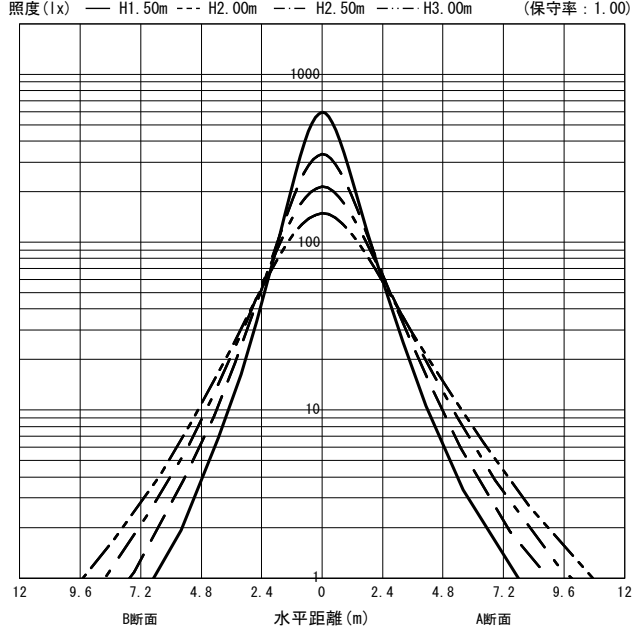

形名	EL-LFB45702C AHN (25N5)	電源		○諸特性
出力	固定出力	温度		
モード				
オプション1				
オプション2				
オプション3				
オプション4				
オプション5				

光源		LDL40S-WW/17/23-N4					
最大 取付 間隔	高さ	H					
	A-A'	1.3 H					
	B-B'	1.3 H					
器具効率		上方光束	下方光束	計			
		0.0%	94.8%	94.8%			
保守率		良い	0.830	普通	0.810	悪い	0.770

○配光曲線図 (cd/1000lm)

○直射水平面照度 (全光束: 2300 × 2 = 4600lm/台)

反射率 (%)																																		
天井	80				70				50				30				20	0																
壁	70	50	30	10	70	50	30	10	70	50	30	10	70	50	30	10	70	50	30	10	10	0												
床	30	10	30	10	30	10	30	10	30	10	30	10	30	10	30	10	30	10	30	10	30	10	30	10	30	10	30	10	30	10	10	0		
室指数	作業面照明率 (× 0.01)																																	
0.60	57	53	43	41	34	33	28	28	55	51	42	40	34	33	28	27	52	49	40	39	33	32	28	27	49	47	39	38	32	32	27	27	27	25
0.80	68	62	54	51	45	43	38	37	66	61	53	50	44	42	38	37	62	58	51	49	43	42	37	37	59	55	49	47	42	41	37	37	36	35
1.00	76	68	62	58	53	50	46	44	74	67	61	57	52	50	45	44	69	64	58	55	51	49	45	44	65	61	56	54	49	48	44	43	43	41
1.25	83	74	70	64	61	57	54	51	81	73	69	64	60	57	53	51	75	70	66	62	58	56	52	51	71	67	63	60	56	55	51	50	50	48
1.50	89	78	76	69	67	62	60	57	86	77	75	68	66	62	60	57	80	74	71	67	64	61	58	56	75	71	68	65	62	60	57	56	55	53
2.00	96	84	86	76	77	70	70	65	93	82	83	75	76	70	69	65	87	79	79	73	73	68	67	64	81	76	75	71	70	67	65	64	63	61
2.50	101	87	92	81	84	76	78	71	98	86	89	80	82	75	76	71	91	83	84	78	79	74	74	70	85	80	80	76	75	72	71	69	68	66
3.00	105	90	96	84	89	80	83	75	101	88	94	83	87	79	82	75	94	86	88	81	83	77	79	74	88	83	83	79	79	76	76	73	72	70
4.00	110	93	103	89	97	85	91	81	105	92	99	88	94	84	89	81	98	89	93	85	89	82	85	80	92	86	88	83	85	81	82	78	78	76
5.00	112	95	107	91	101	88	97	85	108	94	103	90	98	87	94	85	101	91	97	88	93	86	90	83	94	88	91	86	88	84	86	82	81	79
7.00	116	97	111	95	107	92	104	90	111	96	108	94	104	91	101	89	104	93	101	91	98	89	95	88	97	91	95	89	92	88	90	86	85	83
10.00	118	99	115	97	112	95	109	94	114	98	111	96	108	94	106	93	106	95	104	94	102	92	100	91	99	93	97	92	96	91	94	89	89	87