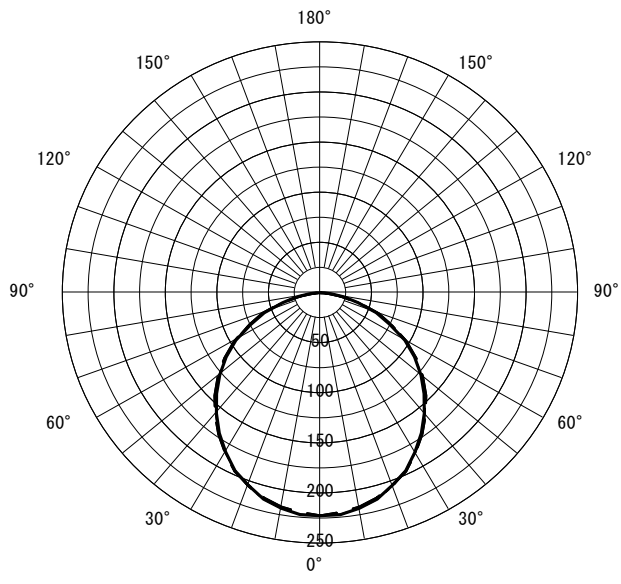

形名	EL-LFB4741A AHX (25N5)	電源		○諸特性
出力	連調単色	温度		
モード				
オプション1				
オプション2				
オプション3				
オプション4				
オプション5				

光源		LDL40S-N/17/25-N5					
最大 取付 間隔	高さ	H					
	A-A'	1.2 H					
	B-B'	1.2 H					
器具効率		上方光束	下方光束	計			
		0.1%	61.8%	61.8%			
保守率		良い	0.770	普通	0.720	悪い	0.680

○配光曲線図 (cd/1000lm)

○直射水平面照度 (全光束: 2500 × 1 = 2500lm/台)
照度 (lx) — H1.50m --- H2.00m - - - H2.50m - · - · H3.00m (保守率: 1.00)

反射率 (%)																																		
天井	80				70				50				30				20	0																
壁	70	50	30	10	70	50	30	10	70	50	30	10	70	50	30	10	70	50	30	10	10	0												
床	30	10	30	10	30	10	30	10	30	10	30	10	30	10	30	10	30	10	30	10	30	10	0											
室指数	作業面照明率 (× 0.01)																																	
0.60	39	36	30	28	24	24	21	20	38	35	29	28	24	23	21	20	36	34	28	27	24	23	20	20	34	32	28	27	23	23	20	20	20	19
0.80	46	42	37	35	32	30	28	27	45	41	37	35	31	30	27	27	42	40	35	34	31	30	27	27	40	38	34	33	30	29	27	27	26	25
1.00	51	46	43	40	37	35	33	32	50	45	42	39	37	35	32	31	47	43	40	38	36	34	32	31	44	42	39	37	35	34	32	31	31	30
1.25	56	50	48	44	42	40	38	36	54	49	47	44	42	39	38	36	51	47	45	42	41	39	37	36	48	45	43	41	39	38	36	36	35	34
1.50	60	52	52	47	46	43	42	40	58	51	51	47	46	43	42	40	54	50	48	45	44	42	41	39	51	48	46	44	43	41	40	39	39	37
2.00	64	56	58	52	53	48	49	45	62	55	56	51	52	48	48	45	58	53	53	50	50	47	46	44	55	51	51	48	48	46	45	44	43	42
2.50	67	58	62	54	57	51	53	48	65	57	60	54	56	51	52	48	61	55	57	52	53	50	50	48	57	54	54	51	51	49	49	47	47	45
3.00	69	60	64	56	60	54	56	51	67	59	62	56	59	53	55	51	63	57	59	54	56	52	53	50	59	55	56	53	53	51	51	49	49	48
4.00	72	61	68	59	64	57	61	55	70	61	66	58	63	56	60	54	65	59	62	57	60	55	57	53	61	57	59	55	57	54	55	53	52	51
5.00	74	63	70	60	67	59	65	57	71	62	68	60	65	58	63	56	66	60	64	58	62	57	60	55	62	58	60	57	59	56	57	55	54	53
7.00	76	64	73	62	71	61	69	59	73	63	71	62	69	60	67	59	68	61	66	60	65	59	63	58	64	60	62	59	61	58	60	57	56	55
10.00	78	65	76	64	74	63	72	62	75	64	73	63	71	62	70	61	69	62	68	62	67	61	66	60	65	61	64	60	63	60	62	59	58	57