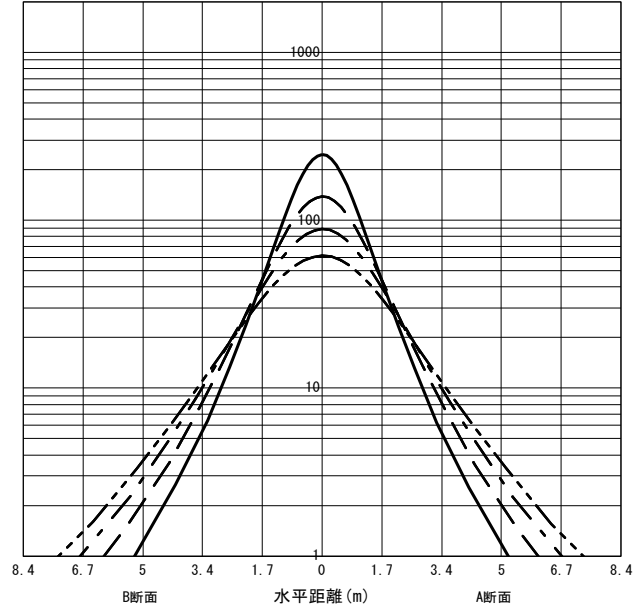

形名	EL-LFB4741A AHX (25N5)	電源		○諸特性
出力	連調単色	温度		
モード				
オプション1				
オプション2				
オプション3				
オプション4				
オプション5				

光源		LDL40S-N/17/25-N5					
最大 取付 間隔	高さ	H					
	A-A'	1.2 H					
	B-B'	1.2 H					
器具効率		上方光束	下方光束	計			
		0.1%	61.8%	61.8%			
保守率		良い	0.770	普通	0.720	悪い	0.680

○配光曲線図 (cd/1000lm)

○直射水平面照度 (全光束: 2500 × 1 = 2500lm/台)
照度 (lx) — H1.50m --- H2.00m - - - H2.50m - · - · H3.00m (保守率: 1.00)

反射率 (%)																																		
天井	80				70				50				30				20	0																
壁	70	50	30	10	70	50	30	10	70	50	30	10	70	50	30	10	70	50	30	10	10	0												
床	30	10	30	10	30	10	30	10	30	10	30	10	30	10	30	10	30	10	30	10	30	10	0											
室指数	作業面照明率 (× 0.01)																																	
0.60	39	36	30	28	24	24	21	20	38	35	29	28	24	23	21	20	36	34	28	27	24	23	20	20	34	32	28	27	23	23	20	20	20	19
0.80	46	42	37	35	32	30	28	27	45	41	37	35	31	30	27	27	42	40	35	34	31	30	27	27	40	38	34	33	30	29	27	27	26	25
1.00	51	46	43	40	37	35	33	32	50	45	42	39	37	35	32	31	47	43	40	38	36	34	32	31	44	42	39	37	35	34	32	31	31	30
1.25	56	50	48	44	42	40	38	36	54	49	47	44	42	39	38	36	51	47	45	42	41	39	37	36	48	45	43	41	39	38	36	36	35	34
1.50	60	52	52	47	46	43	42	40	58	51	51	47	46	43	42	40	54	50	48	45	44	42	41	39	51	48	46	44	43	41	40	39	39	37
2.00	64	56	58	52	53	48	49	45	62	55	56	51	52	48	48	45	58	53	53	50	50	47	46	44	55	51	51	48	48	46	45	44	43	42
2.50	67	58	62	54	57	51	53	48	65	57	60	54	56	51	52	48	61	55	57	52	53	50	50	48	57	54	54	51	51	49	49	47	47	45
3.00	69	60	64	56	60	54	56	51	67	59	62	56	59	53	55	51	63	57	59	54	56	52	53	50	59	55	56	53	53	51	51	49	49	48
4.00	72	61	68	59	64	57	61	55	70	61	66	58	63	56	60	54	65	59	62	57	60	55	57	53	61	57	59	55	57	54	55	53	52	51
5.00	74	63	70	60	67	59	65	57	71	62	68	60	65	58	63	56	66	60	64	58	62	57	60	55	62	58	60	57	59	56	57	55	54	53
7.00	76	64	73	62	71	61	69	59	73	63	71	62	69	60	67	59	68	61	66	60	65	59	63	58	64	60	62	59	61	58	60	57	56	55
10.00	78	65	76	64	74	63	72	62	75	64	73	63	71	62	70	61	69	62	68	62	67	61	66	60	65	61	64	60	63	60	62	59	58	57