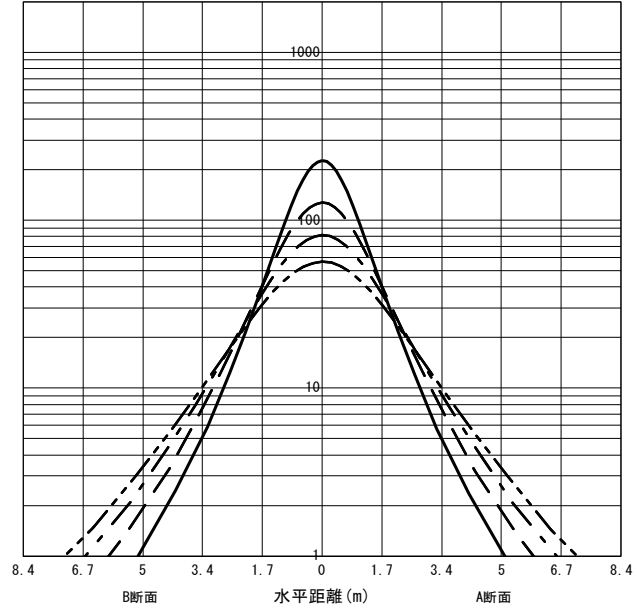

形名	EL-LFB4741A AHX (25N5)	電源		○諸特性
出力	連調単色	温度		
モード				
オプション1				
オプション2				
オプション3				
オプション4				
オプション5				

光源		LDL40S-WW/17/23-N4		
最大 取付 間隔	高さ	H		
	A-A'	1.2 H		
	B-B'	1.2 H		
器具効率		上方光束	下方光束	計
		0.1%	61.8%	61.8%
保守率		良い	0.770 普通	0.720 悪い
		0.680		

○配光曲線図 (cd/1000lm)

○直射水平面照度 (全光束: 2300 × 1 = 2300lm/台)
照度 (lx) — H1.50m --- H2.00m - - - H2.50m - · - · H3.00m (保守率: 1.00)

反射率 (%)																																		
天井	80				70				50				30				20	0																
壁	70	50	30	10	70	50	30	10	70	50	30	10	70	50	30	10	70	50	30	10	10	0												
床	30	10	30	10	30	10	30	10	30	10	30	10	30	10	30	10	30	10	30	10	30	10	30	10	30	10	30	10	30	10	10	0		
室指数	作業面照明率 (× 0.01)																																	
0.60	39	36	30	28	24	24	21	20	38	35	29	28	24	23	21	20	36	34	28	27	24	23	20	20	34	32	28	27	23	23	20	20	20	19
0.80	46	42	37	35	32	30	28	27	45	41	37	35	31	30	27	27	42	40	35	34	31	30	27	27	40	38	34	33	30	29	27	27	26	25
1.00	51	46	43	40	37	35	33	32	50	45	42	39	37	35	32	31	47	43	40	38	36	34	32	31	44	42	39	37	35	34	32	31	31	30
1.25	56	50	48	44	42	40	38	36	54	49	47	44	42	39	38	36	51	47	45	42	41	39	37	36	48	45	43	41	39	38	36	36	35	34
1.50	60	52	52	47	46	43	42	40	58	51	51	47	46	43	42	40	54	50	48	45	44	42	41	39	51	48	46	44	43	41	40	39	39	37
2.00	64	56	58	52	53	48	49	45	62	55	56	51	52	48	48	45	58	53	53	50	50	47	46	44	55	51	51	48	48	46	45	44	43	42
2.50	67	58	62	54	57	51	53	48	65	57	60	54	56	51	52	48	61	55	57	52	53	50	50	48	57	54	54	51	51	49	49	47	47	45
3.00	69	60	64	56	60	54	56	51	67	59	62	56	59	53	55	51	63	57	59	54	56	52	53	50	59	55	56	53	53	51	51	49	49	48
4.00	72	61	68	59	64	57	61	55	70	61	66	58	63	56	60	54	65	59	62	57	60	55	57	53	61	57	59	55	57	54	55	53	52	51
5.00	74	63	70	60	67	59	65	57	71	62	68	60	65	58	63	56	66	60	64	58	62	57	60	55	62	58	60	57	59	56	57	55	54	53
7.00	76	64	73	62	71	61	69	59	73	63	71	62	69	60	67	59	68	61	66	60	65	59	63	58	64	60	62	59	61	58	60	57	56	55
10.00	78	65	76	64	74	63	72	62	75	64	73	63	71	62	70	61	69	62	68	62	67	61	66	60	65	61	64	60	63	60	62	59	58	57