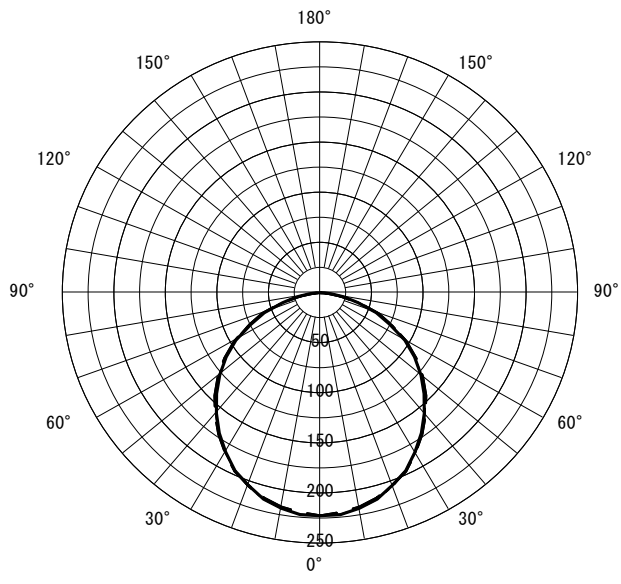

形名	EL-LFB4741A AHX (25N5)	電源		○諸特性
出力	連調単色	温度		
モード				
オプション1				
オプション2				
オプション3				
オプション4				
オプション5				

光源		LDL40S-WW/17/23-N4		
最大 取付 間隔	高さ	H		
	A-A'	1.2 H		
	B-B'	1.2 H		
器具効率		上方光束	下方光束	計
		0.1%	61.8%	61.8%
保守率		良い	0.770 普通	0.720 悪い
		0.680		

○配光曲線図 (cd/1000lm)

○直射水平面照度 (全光束: 2300 × 1 = 2300lm/台)
照度 (lx) — H1.50m --- H2.00m - - - H2.50m - · - · H3.00m (保守率: 1.00)

反射率 (%)																																		
天井	80				70				50				30				20	0																
壁	70	50	30	10	70	50	30	10	70	50	30	10	70	50	30	10	70	50	30	10	10	0												
床	30	10	30	10	30	10	30	10	30	10	30	10	30	10	30	10	30	10	30	10	30	10	30	10	30	10	30	10	30	10	10	0		
室指数	作業面照明率 (× 0.01)																																	
0.60	39	36	30	28	24	24	21	20	38	35	29	28	24	23	21	20	36	34	28	27	24	23	20	20	34	32	28	27	23	23	20	20	20	19
0.80	46	42	37	35	32	30	28	27	45	41	37	35	31	30	27	27	42	40	35	34	31	30	27	27	40	38	34	33	30	29	27	27	26	25
1.00	51	46	43	40	37	35	33	32	50	45	42	39	37	35	32	31	47	43	40	38	36	34	32	31	44	42	39	37	35	34	32	31	31	30
1.25	56	50	48	44	42	40	38	36	54	49	47	44	42	39	38	36	51	47	45	42	41	39	37	36	48	45	43	41	39	38	36	36	35	34
1.50	60	52	52	47	46	43	42	40	58	51	51	47	46	43	42	40	54	50	48	45	44	42	41	39	51	48	46	44	43	41	40	39	39	37
2.00	64	56	58	52	53	48	49	45	62	55	56	51	52	48	48	45	58	53	53	50	50	47	46	44	55	51	51	48	48	46	45	44	43	42
2.50	67	58	62	54	57	51	53	48	65	57	60	54	56	51	52	48	61	55	57	52	53	50	50	48	57	54	54	51	51	49	49	47	47	45
3.00	69	60	64	56	60	54	56	51	67	59	62	56	59	53	55	51	63	57	59	54	56	52	53	50	59	55	56	53	53	51	51	49	49	48
4.00	72	61	68	59	64	57	61	55	70	61	66	58	63	56	60	54	65	59	62	57	60	55	57	53	61	57	59	55	57	54	55	53	52	51
5.00	74	63	70	60	67	59	65	57	71	62	68	60	65	58	63	56	66	60	64	58	62	57	60	55	62	58	60	57	59	56	57	55	54	53
7.00	76	64	73	62	71	61	69	59	73	63	71	62	69	60	67	59	68	61	66	60	65	59	63	58	64	60	62	59	61	58	60	57	56	55
10.00	78	65	76	64	74	63	72	62	75	64	73	63	71	62	70	61	69	62	68	62	67	61	66	60	65	61	64	60	63	60	62	59	58	57