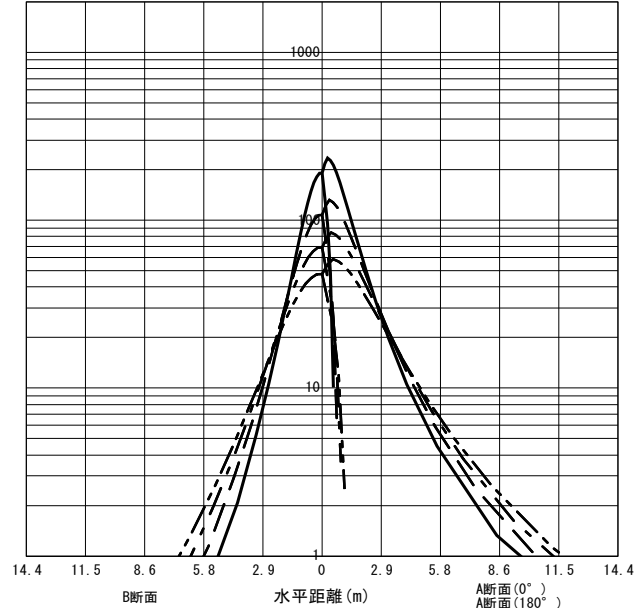

形名	EL-LFV4901B AHX (25N5)	電源		○諸特性
出力	連調単色	温度		
モード				
オプション1				
オプション2				
オプション3				
オプション4				
オプション5				

光源		LDL40S-WW/17/23-N4		
最大 取付 間隔	高さ	H		
	A-A'	1.2 H		
	B-B'	1.3 H		
器具効率		上方光束	下方光束	計
		20.9%	66.4%	87.3%
保守率		良い 0.830	普通 0.810	悪い 0.770

○配光曲線図 (cd/1000lm)

○直射水平面照度 (全光束: 2300 × 1 = 2300lm/台)  
照度 (lx) — H1.50m --- H2.00m - - - H2.50m - · - · H3.00m (保守率: 1.00)

反射率 (%)																																		
天井	80				70				50				30				20	0																
壁	70	50	30	10	70	50	30	10	70	50	30	10	70	50	30	10	70	50	30	10	10	0												
床	30	10	30	10	30	10	30	10	30	10	30	10	30	10	30	10	30	10	30	10	30	10	30	10	30	10	30	10	30	10	30	10	0	
室指数	作業面照明率 (× 0.01)																																	
0.60	47	44	34	33	26	26	21	21	45	41	33	31	25	25	20	20	40	37	30	29	23	23	19	19	35	33	27	26	22	21	18	17	17	14
0.80	56	51	43	40	34	33	28	28	53	49	41	39	33	32	27	27	47	44	37	35	30	29	25	25	41	39	33	32	28	27	24	23	22	19
1.00	63	56	50	46	41	39	34	33	59	54	47	44	39	37	33	32	52	48	42	40	36	34	30	30	46	43	38	37	32	32	28	28	27	23
1.25	69	61	56	52	47	44	40	39	65	58	53	49	45	43	39	37	57	52	48	45	41	39	36	35	50	47	43	41	37	36	33	32	31	27
1.50	74	65	62	56	53	49	46	43	69	62	58	53	50	47	44	42	60	55	52	49	45	43	40	39	53	50	46	44	41	40	37	36	35	31
2.00	80	70	69	62	61	55	54	50	75	66	65	59	58	53	52	48	66	60	58	54	52	49	47	45	57	54	52	49	47	45	43	42	40	36
2.50	85	73	75	66	67	60	60	55	79	70	70	63	63	58	57	53	69	63	63	58	57	53	52	49	61	57	55	53	51	49	47	46	44	39
3.00	88	75	79	69	71	64	65	59	82	72	74	66	68	61	62	57	72	65	66	61	61	56	56	53	63	59	58	55	54	52	51	49	47	42
4.00	92	78	85	73	78	69	72	64	86	75	80	70	74	66	69	62	75	68	70	64	66	61	62	58	66	62	62	59	59	56	56	53	51	46
5.00	95	80	88	76	83	72	78	68	89	77	83	73	78	69	73	66	78	70	73	67	69	64	66	61	68	64	65	61	62	59	59	56	54	49
7.00	98	83	93	79	89	76	84	73	92	79	88	76	83	73	80	70	81	73	77	70	74	68	71	65	71	66	68	64	66	62	63	60	58	53
10.00	101	85	97	82	94	80	90	77	95	81	91	79	88	77	85	74	83	75	80	73	78	71	76	69	73	68	71	67	69	65	67	64	61	56