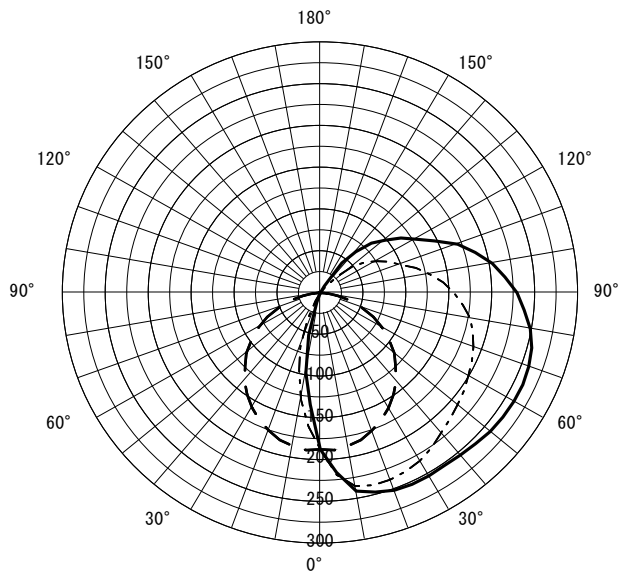

形名	EL-LFV4901B AHX (25N5)	電源		○諸特性
出力	連調単色	温度		
モード				
オプション1				
オプション2				
オプション3				
オプション4				
オプション5				

光源		LDL40S-WW/17/23-N4		
最大 取付 間隔	高さ	H		
	A-A'	1.2 H		
	B-B'	1.3 H		
器具効率		上方光束	下方光束	計
		20.9%	66.4%	87.3%
保守率		良い 0.830	普通 0.810	悪い 0.770

○配光曲線図 (cd/1000lm)

○直射水平面照度 (全光束: 2300 × 1 = 2300lm/台)  
照度 (lx) — H1.50m --- H2.00m - - - H2.50m - · - · H3.00m (保守率: 1.00)

反射率 (%)																																		
天井	80				70				50				30				20	0																
壁	70	50	30	10	70	50	30	10	70	50	30	10	70	50	30	10	70	50	30	10	10	0												
床	30	10	30	10	30	10	30	10	30	10	30	10	30	10	30	10	30	10	30	10	30	10	30	10	30	10	30	10	30	10	30	10	0	
室指数	作業面照明率 (× 0.01)																																	
0.60	47	44	34	33	26	26	21	21	45	41	33	31	25	25	20	20	40	37	30	29	23	23	19	19	35	33	27	26	22	21	18	17	17	14
0.80	56	51	43	40	34	33	28	28	53	49	41	39	33	32	27	27	47	44	37	35	30	29	25	25	41	39	33	32	28	27	24	23	22	19
1.00	63	56	50	46	41	39	34	33	59	54	47	44	39	37	33	32	52	48	42	40	36	34	30	30	46	43	38	37	32	32	28	28	27	23
1.25	69	61	56	52	47	44	40	39	65	58	53	49	45	43	39	37	57	52	48	45	41	39	36	35	50	47	43	41	37	36	33	32	31	27
1.50	74	65	62	56	53	49	46	43	69	62	58	53	50	47	44	42	60	55	52	49	45	43	40	39	53	50	46	44	41	40	37	36	35	31
2.00	80	70	69	62	61	55	54	50	75	66	65	59	58	53	52	48	66	60	58	54	52	49	47	45	57	54	52	49	47	45	43	42	40	36
2.50	85	73	75	66	67	60	60	55	79	70	70	63	63	58	57	53	69	63	63	58	57	53	52	49	61	57	55	53	51	49	47	46	44	39
3.00	88	75	79	69	71	64	65	59	82	72	74	66	68	61	62	57	72	65	66	61	61	56	56	53	63	59	58	55	54	52	51	49	47	42
4.00	92	78	85	73	78	69	72	64	86	75	80	70	74	66	69	62	75	68	70	64	66	61	62	58	66	62	62	59	59	56	56	53	51	46
5.00	95	80	88	76	83	72	78	68	89	77	83	73	78	69	73	66	78	70	73	67	69	64	66	61	68	64	65	61	62	59	59	56	54	49
7.00	98	83	93	79	89	76	84	73	92	79	88	76	83	73	80	70	81	73	77	70	74	68	71	65	71	66	68	64	66	62	63	60	58	53
10.00	101	85	97	82	94	80	90	77	95	81	91	79	88	77	85	74	83	75	80	73	78	71	76	69	73	68	71	67	69	65	67	64	61	56