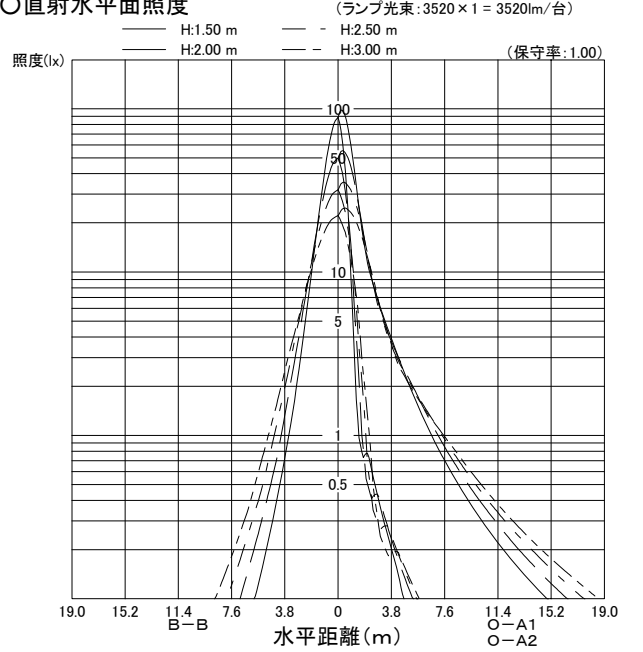

○直射水平面照度

作業面照明率(×0.01)															
反射率(%)			室指数												
天井	壁	床	0.4	0.6	0.8	1.0	1.25	1.5	2.0	2.5	3.0	4.0	5.0	7.0	10.0
80	70	30	31	41	48	53	58	61	66	70	72	75	78	80	82
		10	29	38	43	47	52	54	58	60	62	64	66	67	69
	50	30	22	31	37	43	48	52	58	62	65	70	72	76	79
		10	21	30	35	40	44	47	52	55	57	60	62	65	67
70	30	30	17	25	30	36	41	45	51	56	59	64	68	72	76
		10	16	24	29	34	39	42	47	50	53	57	59	62	65
	10	10	13	21	25	30	34	37	43	47	49	53	56	60	63
		70	29	39	45	50	54	57	62	65	67	70	72	75	77
50	50	30	21	30	35	40	46	49	55	59	61	65	68	71	74
		10	20	29	33	38	42	45	49	53	55	58	60	62	64
	30	30	16	24	29	34	39	43	49	53	56	61	64	68	71
		10	16	24	28	33	37	40	45	48	51	54	57	60	62
30	50	30	19	27	32	36	41	44	48	52	54	58	60	63	65
		10	18	26	31	35	39	41	45	48	50	53	54	57	59
	30	30	15	23	27	31	36	39	44	48	50	54	57	60	63
		10	15	22	26	30	34	37	41	45	47	50	52	55	57
0	30	30	14	21	25	29	33	35	39	43	45	48	50	53	55
		10	13	20	24	28	32	34	38	41	43	46	48	50	52
	10	10	11	18	21	25	29	31	35	38	41	44	46	49	51
		0	9	15	18	21	25	27	30	33	35	38	40	42	44