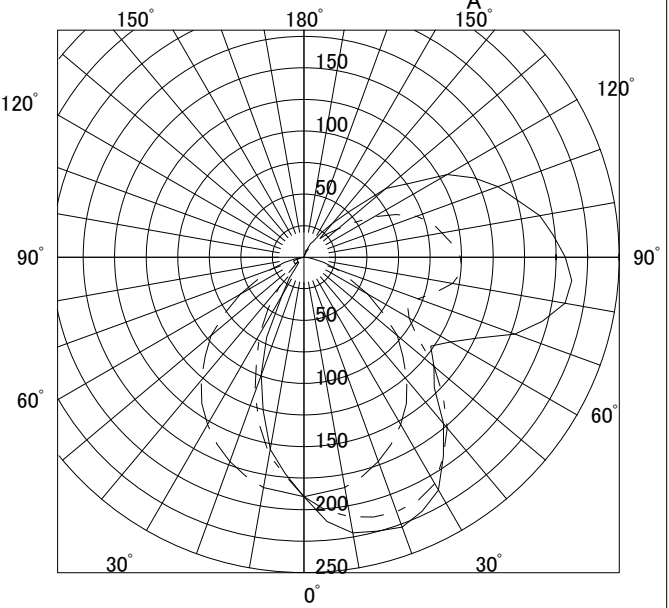

○配光曲線図 (cd/1000lm)