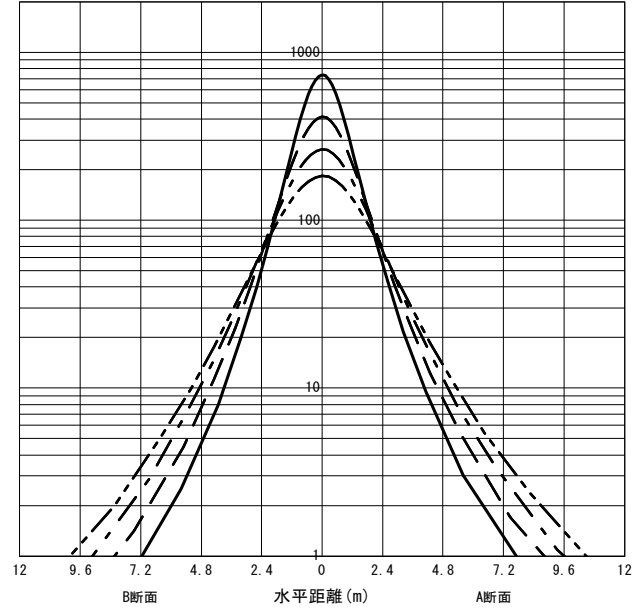

形名	EL-LFY4563A AHX (25N5)	電源		○諸特性
出力	連調単色	温度		
モード				
オプション1				
オプション2				
オプション3				
オプション4				
オプション5				

光源		LDL40S-D/17/24-N4					
最大 取付 間隔	高さ	H					
	A-A'	1.3 H					
	B-B'	1.3 H					
器具効率		上方光束	下方光束	計			
		1.0%	67.7%	68.7%			
保守率		良い	0.770	普通	0.720	悪い	0.680

○配光曲線図 (cd/1000lm)

○直射水平面照度 (全光束: 2400 × 3 = 7200lm/台)
照度 (lx) — H1.50m --- H2.00m - - - H2.50m - · - · H3.00m (保守率: 1.00)

反射率 (%)																																		
天井	80				70				50				30				20	0																
壁	70	50	30	10	70	50	30	10	70	50	30	10	70	50	30	10	70	50	30	10	0													
床	30	10	30	10	30	10	30	10	30	10	30	10	30	10	30	10	30	10	30	10	0													
室指数	作業面照明率 (× 0.01)																																	
0.60	42	39	32	31	26	25	22	21	41	38	32	30	26	25	22	21	39	36	31	29	25	25	22	21	37	35	30	29	25	24	21	21	21	20
0.80	50	46	40	38	34	32	29	29	49	45	40	37	33	32	29	28	46	43	38	36	33	32	29	28	43	41	37	35	32	31	28	28	28	26
1.00	56	50	46	43	40	38	35	34	54	49	45	42	39	37	35	33	51	47	43	41	38	37	34	33	48	45	42	40	37	36	33	33	33	31
1.25	61	54	52	48	46	43	41	39	59	53	51	47	45	42	40	39	55	51	48	46	43	41	39	38	52	49	46	44	42	41	38	38	38	36
1.50	65	57	56	51	50	46	45	43	63	56	55	50	49	46	45	42	59	54	52	49	47	45	43	42	55	52	50	48	46	44	42	41	41	40
2.00	70	61	63	56	57	52	52	48	68	60	61	55	56	51	51	48	63	58	58	54	53	50	50	47	59	56	55	52	51	49	48	47	46	45
2.50	74	64	67	59	62	55	57	52	71	62	65	58	60	55	56	52	66	60	61	57	57	54	54	51	62	58	58	55	55	53	52	50	50	48
3.00	76	65	70	61	65	58	61	55	73	64	68	61	64	57	60	55	68	62	64	59	60	56	57	54	64	60	60	57	58	55	55	53	53	51
4.00	79	67	74	64	70	62	67	59	76	66	72	64	68	61	65	59	71	64	68	62	65	60	62	58	66	62	64	60	61	58	59	57	56	55
5.00	81	69	77	66	74	64	70	62	78	68	75	65	71	63	68	61	73	66	70	64	67	62	65	60	68	64	66	62	64	60	62	59	58	57
7.00	84	70	80	68	78	67	75	65	80	69	78	68	75	66	73	64	75	67	72	66	70	64	69	63	70	65	68	64	66	63	65	62	61	60
10.00	85	72	83	70	81	69	79	68	82	70	80	69	78	68	76	67	76	69	75	67	73	66	72	65	71	67	70	66	69	65	68	64	63	62