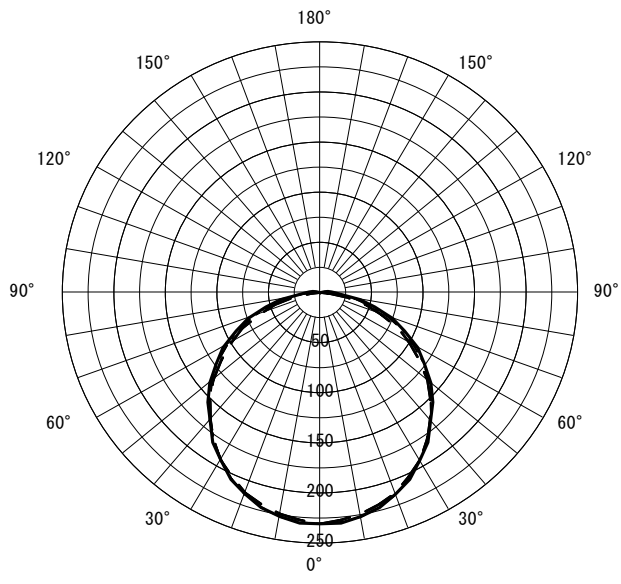

形名	EL-LFY4563A AHX (25N5)	電源		○諸特性
出力	連調単色	温度		
モード				
オプション1				
オプション2				
オプション3				
オプション4				
オプション5				

光源		LDL40S-D/17/24-N4					
最大 取付 間隔	高さ	H					
	A-A'	1.3 H					
	B-B'	1.3 H					
器具効率		上方光束	下方光束	計			
		1.0%	67.7%	68.7%			
保守率		良い	0.770	普通	0.720	悪い	0.680

○配光曲線図 (cd/1000lm)

○直射水平面照度 (全光束: 2400 × 3 = 7200lm/台)
照度 (lx) — H1.50m --- H2.00m - - - H2.50m - · - · H3.00m (保守率: 1.00)

反射率 (%)																																		
天井	80				70				50				30				20	0																
壁	70	50	30	10	70	50	30	10	70	50	30	10	70	50	30	10	70	50	30	10	0													
床	30	10	30	10	30	10	30	10	30	10	30	10	30	10	30	10	30	10	30	10	0													
室指数	作業面照明率 (× 0.01)																																	
0.60	42	39	32	31	26	25	22	21	41	38	32	30	26	25	22	21	39	36	31	29	25	25	22	21	37	35	30	29	25	24	21	21	21	20
0.80	50	46	40	38	34	32	29	29	49	45	40	37	33	32	29	28	46	43	38	36	33	32	29	28	43	41	37	35	32	31	28	28	28	26
1.00	56	50	46	43	40	38	35	34	54	49	45	42	39	37	35	33	51	47	43	41	38	37	34	33	48	45	42	40	37	36	33	33	33	31
1.25	61	54	52	48	46	43	41	39	59	53	51	47	45	42	40	39	55	51	48	46	43	41	39	38	52	49	46	44	42	41	38	38	38	36
1.50	65	57	56	51	50	46	45	43	63	56	55	50	49	46	45	42	59	54	52	49	47	45	43	42	55	52	50	48	46	44	42	41	41	40
2.00	70	61	63	56	57	52	52	48	68	60	61	55	56	51	51	48	63	58	58	54	53	50	50	47	59	56	55	52	51	49	48	47	46	45
2.50	74	64	67	59	62	55	57	52	71	62	65	58	60	55	56	52	66	60	61	57	57	54	54	51	62	58	58	55	55	53	52	50	50	48
3.00	76	65	70	61	65	58	61	55	73	64	68	61	64	57	60	55	68	62	64	59	60	56	57	54	64	60	60	57	58	55	55	53	53	51
4.00	79	67	74	64	70	62	67	59	76	66	72	64	68	61	65	59	71	64	68	62	65	60	62	58	66	62	64	60	61	58	59	57	56	55
5.00	81	69	77	66	74	64	70	62	78	68	75	65	71	63	68	61	73	66	70	64	67	62	65	60	68	64	66	62	64	60	62	59	58	57
7.00	84	70	80	68	78	67	75	65	80	69	78	68	75	66	73	64	75	67	72	66	70	64	69	63	70	65	68	64	66	63	65	62	61	60
10.00	85	72	83	70	81	69	79	68	82	70	80	69	78	68	76	67	76	69	75	67	73	66	72	65	71	67	70	66	69	65	68	64	63	62