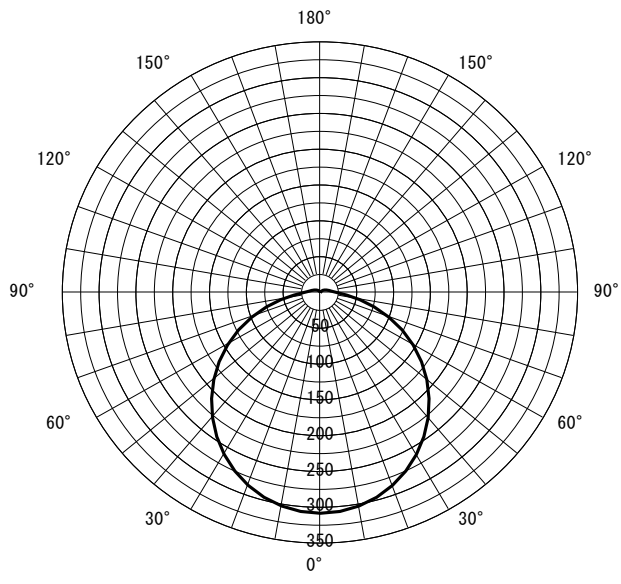

形名	EL-LR4032N AHTN	電源		○諸特性
出力	段調光	温度	+0°C	
モード	定格			
オプション1				
オプション2				
オプション3				
オプション4				
オプション5				

光源		LED					
最大 取付 間隔	高さ	H					
	A-A'	1.3 H					
	B-B'	1.3 H					
器具効率		上方光束	下方光束	計			
		5.6%	94.4%	100.0%			
保守率		良い	0.930	普通	0.900	悪い	0.860

○配光曲線図 (cd/1000lm)

○直射水平面照度 (全光束 : 4000 × 1 = 4000lm/台)

反射率 (%)																																		
天井	80								70								50								30								20	0
壁	70	50	30	10	70	50	30	10	70	50	30	10	70	50	30	10	70	50	30	10	70	50	30	10	70	50	30	10	10	0				
床	30	10	30	10	30	10	30	10	30	10	30	10	30	10	30	10	30	10	30	10	30	10	30	10	30	10	30	10	30	10	30	10	10	0
室指数	作業面照明率 (× 0.01)																																	
0.60	60	56	45	43	36	35	30	30	58	54	44	42	36	35	30	30	54	51	43	41	35	34	30	29	51	48	41	40	34	33	29	29	29	27
0.80	72	65	57	54	48	46	41	40	69	64	56	53	47	45	40	40	65	60	53	51	45	44	40	39	60	57	51	49	44	43	39	38	38	36
1.00	80	72	66	61	56	53	49	47	77	70	64	60	55	52	48	47	72	66	61	58	53	51	47	46	67	63	58	55	51	50	46	45	45	42
1.25	88	78	74	68	64	60	57	54	84	76	72	67	63	60	56	54	78	72	68	64	60	58	55	53	73	68	64	62	58	56	53	52	51	49
1.50	93	82	80	73	71	66	64	60	89	80	78	71	69	65	62	59	83	76	73	69	66	63	60	58	77	72	69	66	63	61	58	57	56	54
2.00	101	88	89	80	81	74	74	68	97	85	87	78	79	72	72	68	89	81	81	75	75	70	69	66	83	78	76	73	71	68	66	65	64	61
2.50	106	91	96	84	88	79	81	74	101	89	92	83	85	78	79	73	93	85	86	80	80	75	75	71	86	81	81	77	76	73	72	70	69	66
3.00	109	94	100	88	93	83	87	78	105	92	97	86	90	81	84	77	96	87	90	83	85	79	80	75	89	84	84	80	80	77	76	74	73	70
4.00	114	97	107	92	100	88	95	84	109	95	103	90	97	87	92	83	100	91	95	87	91	84	87	81	93	87	89	84	85	81	82	79	78	75
5.00	117	99	111	95	105	91	100	88	112	97	106	93	101	90	97	87	103	93	99	90	95	87	91	84	95	89	92	87	89	84	86	82	81	78
7.00	120	101	115	98	111	95	107	93	115	99	111	96	107	94	103	91	106	95	103	93	100	91	97	89	98	92	95	90	93	88	91	86	85	82
10.00	123	103	119	101	116	99	113	97	118	101	115	99	112	97	109	95	108	97	106	96	103	94	101	92	100	94	98	92	96	91	95	90	88	85