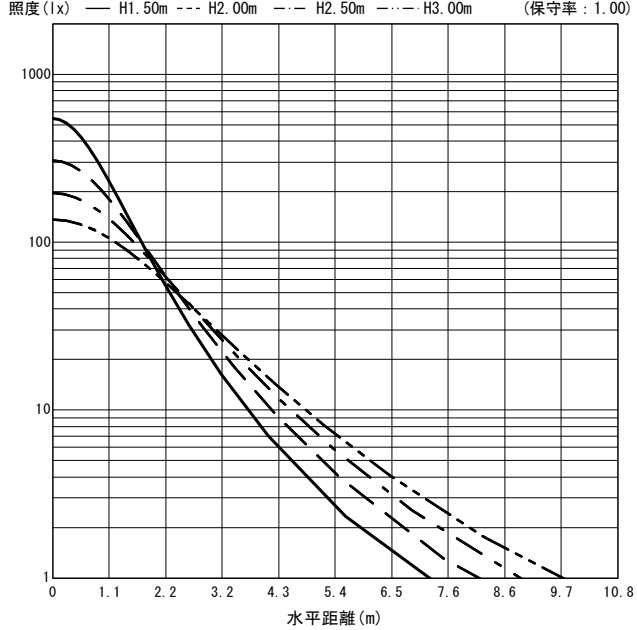

形名	EL-LR4032N AHTN	電源		○諸特性
出力	段調光	温度	+0°C	
モード	定格			
オプション1				
オプション2				
オプション3				
オプション4				
オプション5				

光源		LED					
最大 取付 間隔	高さ	H					
	A-A'	1.3 H					
	B-B'	1.3 H					
器具効率		上方光束	下方光束	計			
		5.6%	94.4%	100.0%			
保守率		良い	0.930	普通	0.900	悪い	0.860

○配光曲線図 (cd/1000lm)

○直射水平面照度 (全光束 : 4000 × 1 = 4000lm/台)

反射率 (%)																																		
天井	80								70								50								30								20	0
壁	70	50	30	10	70	50	30	10	70	50	30	10	70	50	30	10	70	50	30	10	70	50	30	10	70	50	30	10	10	0				
床	30	10	30	10	30	10	30	10	30	10	30	10	30	10	30	10	30	10	30	10	30	10	30	10	30	10	30	10	30	10	30	10	10	0
室指数	作業面照明率 (× 0.01)																																	
0.60	60	56	45	43	36	35	30	30	58	54	44	42	36	35	30	30	54	51	43	41	35	34	30	29	51	48	41	40	34	33	29	29	29	27
0.80	72	65	57	54	48	46	41	40	69	64	56	53	47	45	40	40	65	60	53	51	45	44	40	39	60	57	51	49	44	43	39	38	38	36
1.00	80	72	66	61	56	53	49	47	77	70	64	60	55	52	48	47	72	66	61	58	53	51	47	46	67	63	58	55	51	50	46	45	45	42
1.25	88	78	74	68	64	60	57	54	84	76	72	67	63	60	56	54	78	72	68	64	60	58	55	53	73	68	64	62	58	56	53	52	51	49
1.50	93	82	80	73	71	66	64	60	89	80	78	71	69	65	62	59	83	76	73	69	66	63	60	58	77	72	69	66	63	61	58	57	56	54
2.00	101	88	89	80	81	74	74	68	97	85	87	78	79	72	72	68	89	81	81	75	75	70	69	66	83	78	76	73	71	68	66	65	64	61
2.50	106	91	96	84	88	79	81	74	101	89	92	83	85	78	79	73	93	85	86	80	80	75	75	71	86	81	81	77	76	73	72	70	69	66
3.00	109	94	100	88	93	83	87	78	105	92	97	86	90	81	84	77	96	87	90	83	85	79	80	75	89	84	84	80	80	77	76	74	73	70
4.00	114	97	107	92	100	88	95	84	109	95	103	90	97	87	92	83	100	91	95	87	91	84	87	81	93	87	89	84	85	81	82	79	78	75
5.00	117	99	111	95	105	91	100	88	112	97	106	93	101	90	97	87	103	93	99	90	95	87	91	84	95	89	92	87	89	84	86	82	81	78
7.00	120	101	115	98	111	95	107	93	115	99	111	96	107	94	103	91	106	95	103	93	100	91	97	89	98	92	95	90	93	88	91	86	85	82
10.00	123	103	119	101	116	99	113	97	118	101	115	99	112	97	109	95	108	97	106	96	103	94	101	92	100	94	98	92	96	91	95	90	88	85