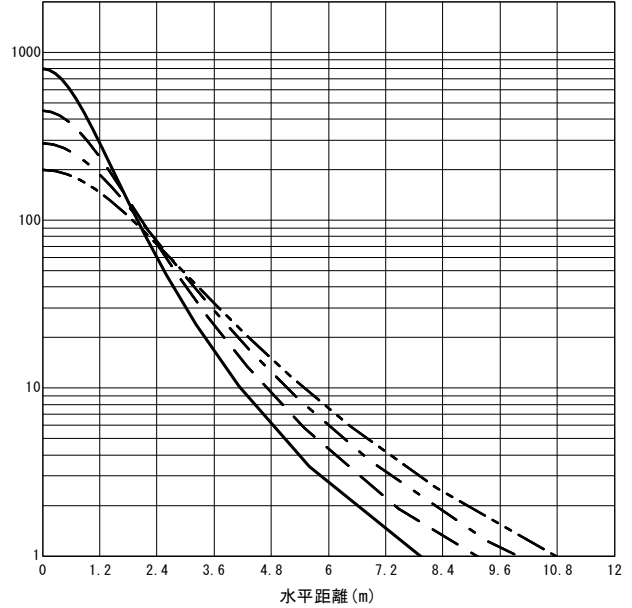

形名	EL-LR6032N AHTN	電源		○諸特性
出力	段調光	温度	+0°C	光源
モード	定格			LED
オプション1				最大 取付 間隔
オプション2				高さ
オプション3				A-A'
オプション4				B-B'
オプション5				器具効率
				上方光束
				下方光束
				計
				保守率

○配光曲線図 (cd/1000lm)

○直射水平面照度

(全光束 : 5850 × 1 = 5850lm/台)

照度 (lx) — H1.50m --- H2.00m - - - H2.50m - · - · H3.00m (保守率 : 1.00)

反射率 (%)																																			
天井	80								70				50				30				20	0													
壁	70	50	30	10	70	50	30	10	70	50	30	10	70	50	30	10	70	50	30	10	10	0													
床	30	10	30	10	30	10	30	10	30	10	30	10	30	10	30	10	30	10	30	10	30	10	30	10	30	10	30	10	30	10	30	10	30	10	0
室指数	作業面照度 (×0.01)																																		
0.60	60	56	45	43	36	35	30	30	58	54	44	42	36	35	30	30	54	51	43	41	35	34	30	29	51	48	41	40	34	33	29	29	29	27	
0.80	72	65	57	54	48	46	41	40	69	64	56	53	47	45	40	40	65	60	53	51	45	44	40	39	60	57	51	49	44	43	39	38	38	36	
1.00	80	72	66	61	56	53	49	47	77	70	64	60	55	52	48	47	72	66	61	58	53	51	47	46	67	63	58	55	51	50	46	45	45	42	
1.25	88	78	74	68	64	60	57	54	84	76	72	67	63	60	56	54	78	72	68	64	60	58	55	53	73	68	64	62	58	56	53	52	51	49	
1.50	93	82	80	73	71	66	64	60	89	80	78	71	69	65	62	59	83	76	73	69	66	63	60	58	77	72	69	66	63	61	58	57	56	54	
2.00	101	88	89	80	81	74	74	68	97	85	87	78	79	72	72	68	89	81	81	75	75	70	69	66	83	78	76	73	71	68	66	65	64	61	
2.50	106	91	96	84	88	79	81	74	101	89	92	83	85	78	79	73	93	85	86	80	80	75	75	71	86	81	81	77	76	73	72	70	69	66	
3.00	109	94	100	88	93	83	87	78	105	92	97	86	90	81	84	77	96	87	90	83	85	79	80	75	89	84	84	80	80	77	76	74	73	70	
4.00	114	97	107	92	100	88	95	84	109	95	103	90	97	87	92	83	100	91	95	87	91	84	87	81	93	87	89	84	85	81	82	79	78	75	
5.00	117	99	111	95	105	91	100	88	112	97	106	93	101	90	97	87	103	93	99	90	95	87	91	84	95	89	92	87	89	84	86	82	81	78	
7.00	120	101	115	98	111	95	107	93	115	99	111	96	107	94	103	91	106	95	103	93	100	91	97	89	98	92	95	90	93	88	91	86	85	82	
10.00	123	103	119	101	116	99	113	97	118	101	115	99	112	97	109	95	108	97	106	96	103	94	101	92	100	94	98	92	96	91	95	90	88	85	