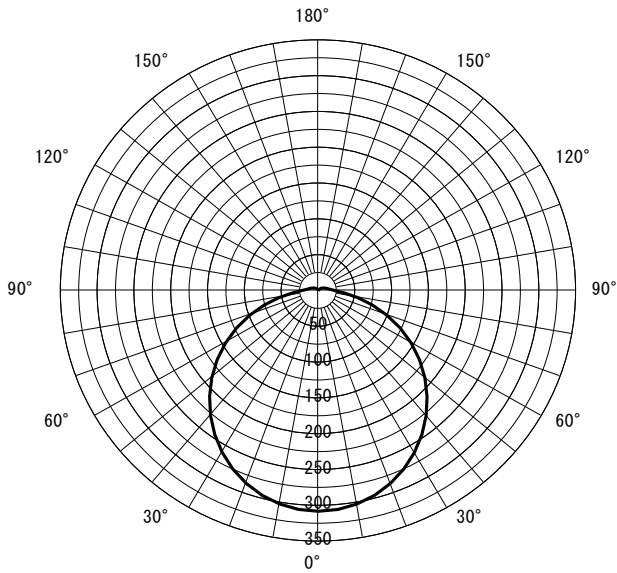

形名	EL-LR6032N AHTN	電源		○諸特性
出力	段調光	温度	+0°C	光源
モード	定格			LED
オプション1				最大 取付 間隔
オプション2				高さ
オプション3				A-A'
オプション4				B-B'
オプション5				器具効率
				上方光束
				下方光束
				計
				保守率

○配光曲線図 (cd/1000lm)

○直射水平面照度

(全光束 : 5850 × 1 = 5850lm/台)

照度 (lx) — H1.50m --- H2.00m - - - H2.50m - · - · H3.00m (保守率 : 1.00)

反射率 (%)																																			
天井	80								70				50				30				20	0													
壁	70	50	30	10	70	50	30	10	70	50	30	10	70	50	30	10	70	50	30	10	10	0													
床	30	10	30	10	30	10	30	10	30	10	30	10	30	10	30	10	30	10	30	10	30	10	30	10	30	10	30	10	30	10	30	10	30	10	0
室指数	作業面照度 (×0.01)																																		
0.60	60	56	45	43	36	35	30	30	58	54	44	42	36	35	30	30	54	51	43	41	35	34	30	29	51	48	41	40	34	33	29	29	29	27	
0.80	72	65	57	54	48	46	41	40	69	64	56	53	47	45	40	40	65	60	53	51	45	44	40	39	60	57	51	49	44	43	39	38	38	36	
1.00	80	72	66	61	56	53	49	47	77	70	64	60	55	52	48	47	72	66	61	58	53	51	47	46	67	63	58	55	51	50	46	45	45	42	
1.25	88	78	74	68	64	60	57	54	84	76	72	67	63	60	56	54	78	72	68	64	60	58	55	53	73	68	64	62	58	56	53	52	51	49	
1.50	93	82	80	73	71	66	64	60	89	80	78	71	69	65	62	59	83	76	73	69	66	63	60	58	77	72	69	66	63	61	58	57	56	54	
2.00	101	88	89	80	81	74	74	68	97	85	87	78	79	72	72	68	89	81	81	75	75	70	69	66	83	78	76	73	71	68	66	65	64	61	
2.50	106	91	96	84	88	79	81	74	101	89	92	83	85	78	79	73	93	85	86	80	80	75	75	71	86	81	81	77	76	73	72	70	69	66	
3.00	109	94	100	88	93	83	87	78	105	92	97	86	90	81	84	77	96	87	90	83	85	79	80	75	89	84	84	80	80	77	76	74	73	70	
4.00	114	97	107	92	100	88	95	84	109	95	103	90	97	87	92	83	100	91	95	87	91	84	87	81	93	87	89	84	85	81	82	79	78	75	
5.00	117	99	111	95	105	91	100	88	112	97	106	93	101	90	97	87	103	93	99	90	95	87	91	84	95	89	92	87	89	84	86	82	81	78	
7.00	120	101	115	98	111	95	107	93	115	99	111	96	107	94	103	91	106	95	103	93	100	91	97	89	98	92	95	90	93	88	91	86	85	82	
10.00	123	103	119	101	116	99	113	97	118	101	115	99	112	97	109	95	108	97	106	96	103	94	101	92	100	94	98	92	96	91	95	90	88	85	