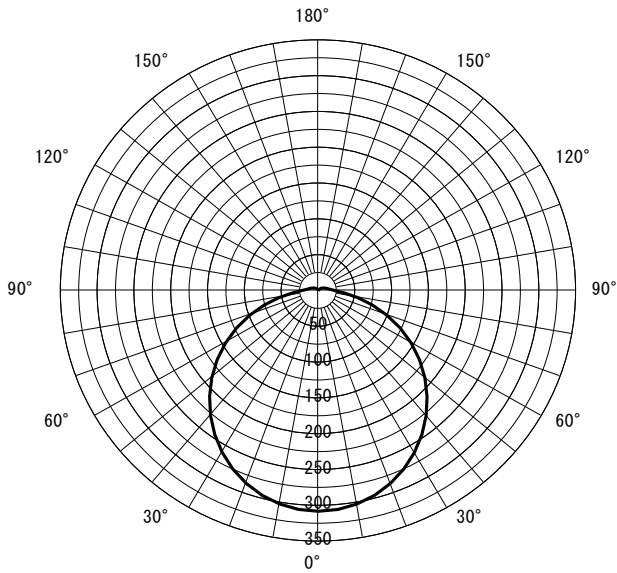

形名	EL-LR6032N AHTN	電源		○諸特性
出力	段調光	温度	-10℃	光源
モード	定格			LED
オプション1				最大 取付 間隔
オプション2				高さ
オプション3				A-A'
オプション4				B-B'
オプション5				器具効率
				上方光束
				下方光束
				計
				保守率

○配光曲線図 (cd/1000lm)

○直射水平面照度

(全光束 : 5930 × 1 = 5930lm/台)

照度 (lx) — H1.50m --- H2.00m - - - H2.50m - · - · H3.00m (保守率 : 1.00)

反射率 (%)																																		
天井	80								70								50								30								20	0
壁	70	50	30	10	70	50	30	10	70	50	30	10	70	50	30	10	70	50	30	10	70	50	30	10	70	50	30	10	10	0				
床	30	10	30	10	30	10	30	10	30	10	30	10	30	10	30	10	30	10	30	10	30	10	30	10	30	10	30	10	30	10	10	0		
室指数	作業面照明率 (× 0.01)																																	
0.60	60	56	45	43	36	35	30	30	58	54	44	42	36	35	30	30	54	51	43	41	35	34	30	29	51	48	41	40	34	33	29	29	29	27
0.80	72	65	57	54	48	46	41	40	69	64	56	53	47	45	40	40	65	60	53	51	45	44	40	39	60	57	51	49	44	43	39	38	38	36
1.00	80	72	66	61	56	53	49	47	77	70	64	60	55	52	48	47	72	66	61	58	53	51	47	46	67	63	58	55	51	50	46	45	45	42
1.25	88	78	74	68	64	60	57	54	84	76	72	67	63	60	56	54	78	72	68	64	60	58	55	53	73	68	64	62	58	56	53	52	51	49
1.50	93	82	80	73	71	66	64	60	89	80	78	71	69	65	62	59	83	76	73	69	66	63	60	58	77	72	69	66	63	61	58	57	56	54
2.00	101	88	89	80	81	74	74	68	97	85	87	78	79	72	72	68	89	81	81	75	75	70	69	66	83	78	76	73	71	68	66	65	64	61
2.50	106	91	96	84	88	79	81	74	101	89	92	83	85	78	79	73	93	85	86	80	80	75	75	71	86	81	81	77	76	73	72	70	69	66
3.00	109	94	100	88	93	83	87	78	105	92	97	86	90	81	84	77	96	87	90	83	85	79	80	75	89	84	84	80	80	77	76	74	73	70
4.00	114	97	107	92	100	88	95	84	109	95	103	90	97	87	92	83	100	91	95	87	91	84	87	81	93	87	89	84	85	81	82	79	78	75
5.00	117	99	111	95	105	91	100	88	112	97	106	93	101	90	97	87	103	93	99	90	95	87	91	84	95	89	92	87	89	84	86	82	81	78
7.00	120	101	115	98	111	95	107	93	115	99	111	96	107	94	103	91	106	95	103	93	100	91	97	89	98	92	95	90	93	88	91	86	85	82
10.00	123	103	119	101	116	99	113	97	118	101	115	99	112	97	109	95	108	97	106	96	103	94	101	92	100	94	98	92	96	91	95	90	88	85