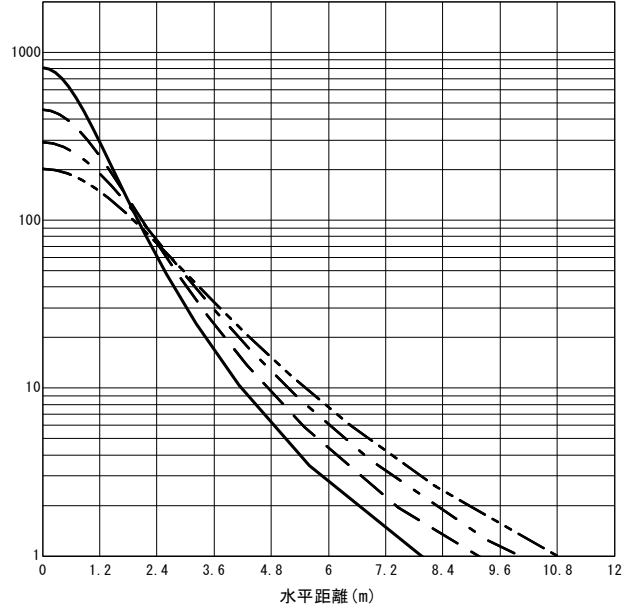

形名	EL-LR6032N AHTN	電源		○諸特性
出力	段調光	温度	-10℃	光源
モード	定格			LED
オプション1				最大 取付 間隔
オプション2				高さ
オプション3				A-A'
オプション4				B-B'
オプション5				器具効率
				上方光束
				下方光束
				計
				保守率

○配光曲線図 (cd/1000lm)

○直射水平面照度

(全光束 : 5930 × 1 = 5930lm/台)

照度 (lx) — H1.50m --- H2.00m - - - H2.50m - · - · H3.00m (保守率 : 1.00)

反射率 (%)																																		
天井	80								70								50								30								20	0
壁	70	50	30	10	70	50	30	10	70	50	30	10	70	50	30	10	70	50	30	10	70	50	30	10	70	50	30	10	10	0				
床	30	10	30	10	30	10	30	10	30	10	30	10	30	10	30	10	30	10	30	10	30	10	30	10	30	10	30	10	30	10	10	0		
室指数	作業面照明率 (× 0.01)																																	
0.60	60	56	45	43	36	35	30	30	58	54	44	42	36	35	30	30	54	51	43	41	35	34	30	29	51	48	41	40	34	33	29	29	29	27
0.80	72	65	57	54	48	46	41	40	69	64	56	53	47	45	40	40	65	60	53	51	45	44	40	39	60	57	51	49	44	43	39	38	38	36
1.00	80	72	66	61	56	53	49	47	77	70	64	60	55	52	48	47	72	66	61	58	53	51	47	46	67	63	58	55	51	50	46	45	45	42
1.25	88	78	74	68	64	60	57	54	84	76	72	67	63	60	56	54	78	72	68	64	60	58	55	53	73	68	64	62	58	56	53	52	51	49
1.50	93	82	80	73	71	66	64	60	89	80	78	71	69	65	62	59	83	76	73	69	66	63	60	58	77	72	69	66	63	61	58	57	56	54
2.00	101	88	89	80	81	74	74	68	97	85	87	78	79	72	72	68	89	81	81	75	75	70	69	66	83	78	76	73	71	68	66	65	64	61
2.50	106	91	96	84	88	79	81	74	101	89	92	83	85	78	79	73	93	85	86	80	80	75	75	71	86	81	81	77	76	73	72	70	69	66
3.00	109	94	100	88	93	83	87	78	105	92	97	86	90	81	84	77	96	87	90	83	85	79	80	75	89	84	84	80	80	77	76	74	73	70
4.00	114	97	107	92	100	88	95	84	109	95	103	90	97	87	92	83	100	91	95	87	91	84	87	81	93	87	89	84	85	81	82	79	78	75
5.00	117	99	111	95	105	91	100	88	112	97	106	93	101	90	97	87	103	93	99	90	95	87	91	84	95	89	92	87	89	84	86	82	81	78
7.00	120	101	115	98	111	95	107	93	115	99	111	96	107	94	103	91	106	95	103	93	100	91	97	89	98	92	95	90	93	88	91	86	85	82
10.00	123	103	119	101	116	99	113	97	118	101	115	99	112	97	109	95	108	97	106	96	103	94	101	92	100	94	98	92	96	91	95	90	88	85