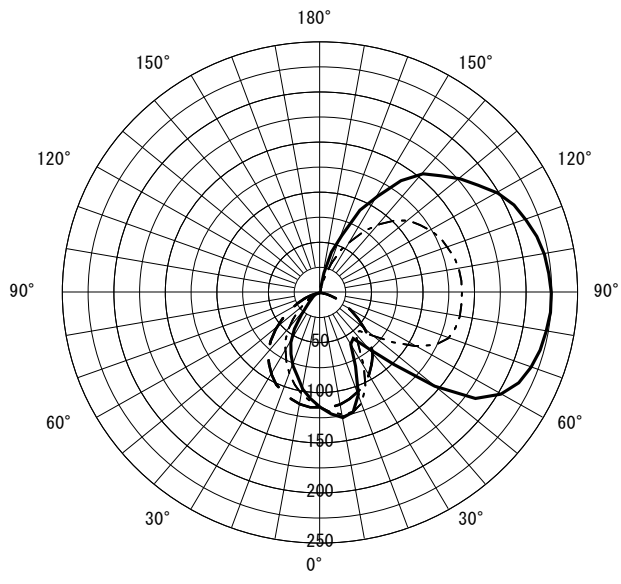

形名	EL-LW-FH22152A AHN	電源		○諸特性
出力	固定出力	温度		
モード				
オプション1			非常時	
オプション2				
オプション3				
オプション4				
オプション5				

光源		LDL20T-N/10/13-G3		
最大 取付 間隔	高さ	H		
	A-A'	-		
	B-B'	-		
器具効率		上方光束	下方光束	計
		30.9%	42.4%	73.3%
保守率		良い 0.810	普通 0.770	悪い 0.720

○配光曲線図 (cd/1000lm)

○直射水平面照度 (全光束 : 890 × 1 = 890lm/台)