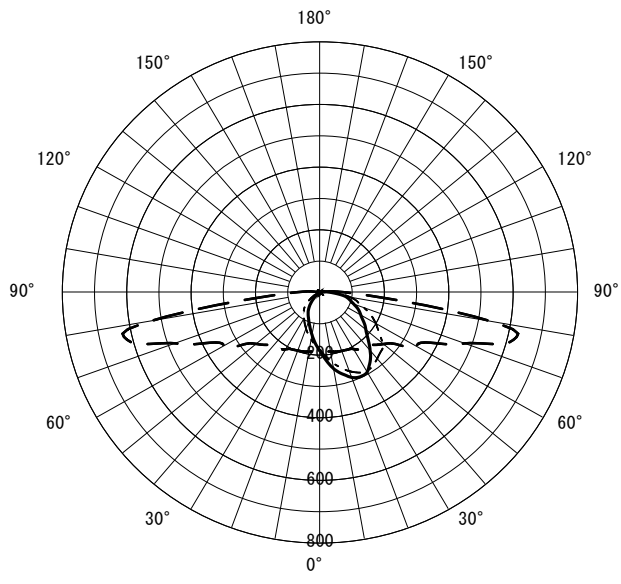

形名	EL-M1401 1HN	電源	
出力	固定出力	温度	
モード			
オプション1			
オプション2			
オプション3			
オプション4			
オプション5			

光源		LED					
最大 取付 間隔	高さ	H					
	A-A'	1.2 H					
	B-B'	1.8 H					
器具効率		上方光束	下方光束	計			
		4.3%	95.7%	100.0%			
保守率		良い	0.810	普通	0.790	悪い	0.750

○配光曲線図 (cd/1000lm)

○直射水平面照度 (全光束: 1400 × 1 = 1400lm/台)
照度 (lx) — H1.50m --- H2.00m - - - H2.50m - · - · H3.00m (保守率: 1.00)

反射率 (%)																																		
天井	80				70				50				30				20	0																
壁	70	50	30	10	70	50	30	10	70	50	30	10	70	50	30	10	70	50	30	10	10	0												
床	30	10	30	10	30	10	30	10	30	10	30	10	30	10	30	10	30	10	30	10	30	10	30	10	30	10	30	10	30	10	10	0		
室指数	作業面照明率 (× 0.01)																																	
0.60	54	50	38	37	29	28	22	22	52	49	37	36	28	27	22	22	48	45	36	34	27	27	21	21	45	43	34	33	26	26	21	21	21	18
0.80	65	59	49	46	38	37	31	30	63	57	48	45	38	36	31	30	58	54	45	43	36	35	30	29	53	50	43	41	35	34	29	29	29	26
1.00	73	66	57	53	46	43	38	36	70	63	55	51	45	43	37	36	64	60	52	49	43	41	36	35	59	56	49	47	41	40	35	35	34	32
1.25	81	72	65	59	54	50	45	43	77	69	63	58	52	49	45	43	71	65	59	55	50	48	43	42	65	61	55	53	48	46	42	41	41	38
1.50	86	76	71	65	60	56	52	49	82	74	69	63	59	55	51	48	75	69	64	60	56	53	49	47	69	65	60	58	53	51	47	46	46	43
2.00	94	82	81	72	70	64	62	57	90	80	78	71	68	63	61	57	82	75	73	67	65	61	58	55	76	71	68	65	61	59	56	54	53	50
2.50	100	86	88	77	78	70	70	64	95	84	84	76	75	69	68	63	87	79	78	72	71	67	65	61	80	75	73	69	67	64	62	60	59	56
3.00	104	89	93	81	84	75	76	69	99	87	89	80	81	73	74	68	91	82	83	76	76	71	70	66	83	78	77	73	72	69	67	65	64	61
4.00	110	93	100	87	92	81	85	76	105	91	96	85	89	80	83	75	96	87	89	82	84	77	78	73	88	83	83	78	78	75	74	71	70	67
5.00	113	96	105	90	98	85	92	81	108	94	101	89	95	84	89	80	99	89	93	85	88	81	84	78	91	86	87	82	83	79	79	76	75	72
7.00	117	99	111	95	106	91	101	87	112	97	107	93	102	89	97	86	103	93	99	89	95	86	91	84	95	89	91	86	88	84	85	81	80	77
10.00	121	101	116	98	112	95	108	92	116	99	112	96	108	94	104	91	106	95	103	93	100	91	97	88	98	92	95	90	93	88	91	86	85	82