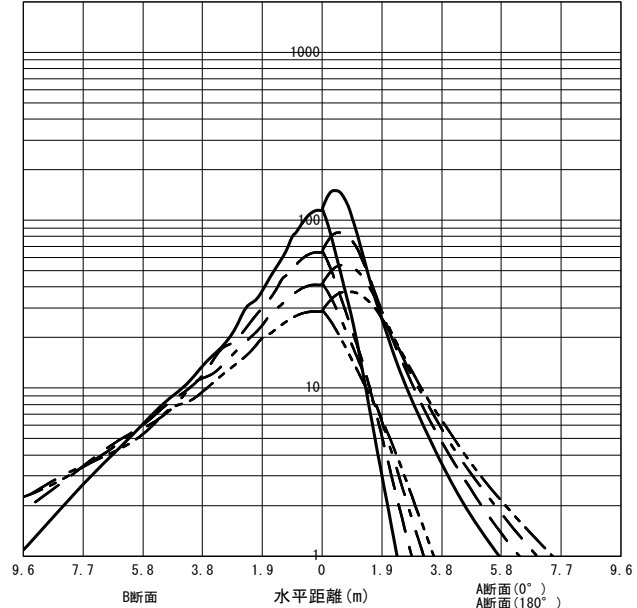

形名	EL-M1401 1HN	電源	
出力	固定出力	温度	
モード			
オプション1			
オプション2			
オプション3			
オプション4			
オプション5			

光源		LED					
最大 取付 間隔	高さ	H					
	A-A'	1.2 H					
	B-B'	1.8 H					
器具効率		上方光束	下方光束	計			
		4.3%	95.7%	100.0%			
保守率		良い	0.810	普通	0.790	悪い	0.750

○配光曲線図 (cd/1000lm)

○直射水平面照度 (全光束: 1400 × 1 = 1400lm/台)
照度 (lx) — H1.50m --- H2.00m - - - H2.50m - · - · H3.00m (保守率: 1.00)

反射率 (%)																																		
天井	80				70				50				30				20	0																
壁	70	50	30	10	70	50	30	10	70	50	30	10	70	50	30	10	70	50	30	10	10	0												
床	30	10	30	10	30	10	30	10	30	10	30	10	30	10	30	10	30	10	30	10	30	10	30	10	30	10	30	10	30	10	10	0		
室指数	作業面照明率 (× 0.01)																																	
0.60	54	50	38	37	29	28	22	22	52	49	37	36	28	27	22	22	48	45	36	34	27	27	21	21	45	43	34	33	26	26	21	21	21	18
0.80	65	59	49	46	38	37	31	30	63	57	48	45	38	36	31	30	58	54	45	43	36	35	30	29	53	50	43	41	35	34	29	29	29	26
1.00	73	66	57	53	46	43	38	36	70	63	55	51	45	43	37	36	64	60	52	49	43	41	36	35	59	56	49	47	41	40	35	35	34	32
1.25	81	72	65	59	54	50	45	43	77	69	63	58	52	49	45	43	71	65	59	55	50	48	43	42	65	61	55	53	48	46	42	41	41	38
1.50	86	76	71	65	60	56	52	49	82	74	69	63	59	55	51	48	75	69	64	60	56	53	49	47	69	65	60	58	53	51	47	46	46	43
2.00	94	82	81	72	70	64	62	57	90	80	78	71	68	63	61	57	82	75	73	67	65	61	58	55	76	71	68	65	61	59	56	54	53	50
2.50	100	86	88	77	78	70	70	64	95	84	84	76	75	69	68	63	87	79	78	72	71	67	65	61	80	75	73	69	67	64	62	60	59	56
3.00	104	89	93	81	84	75	76	69	99	87	89	80	81	73	74	68	91	82	83	76	76	71	70	66	83	78	77	73	72	69	67	65	64	61
4.00	110	93	100	87	92	81	85	76	105	91	96	85	89	80	83	75	96	87	89	82	84	77	78	73	88	83	83	78	78	75	74	71	70	67
5.00	113	96	105	90	98	85	92	81	108	94	101	89	95	84	89	80	99	89	93	85	88	81	84	78	91	86	87	82	83	79	79	76	75	72
7.00	117	99	111	95	106	91	101	87	112	97	107	93	102	89	97	86	103	93	99	89	95	86	91	84	95	89	91	86	88	84	85	81	80	77
10.00	121	101	116	98	112	95	108	92	116	99	112	96	108	94	104	91	106	95	103	93	100	91	97	88	98	92	95	90	93	88	91	86	85	82