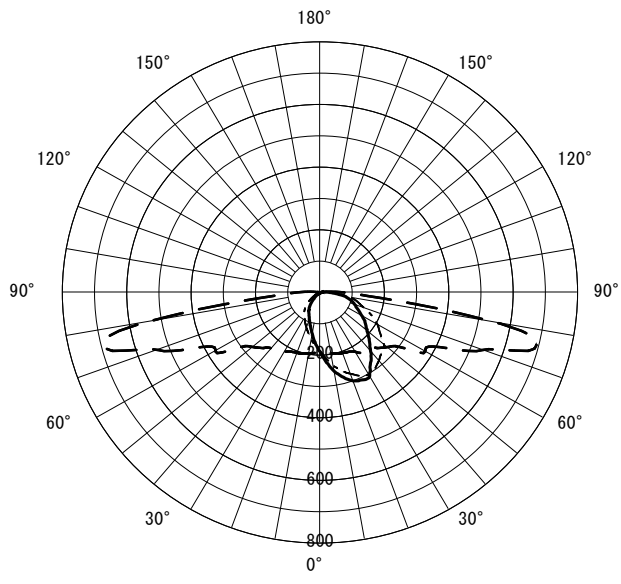

形名	EL-M801 1HN	電源	
出力	固定出力	温度	
モード			
オプション1			
オプション2			
オプション3			
オプション4			
オプション5			

○諸特性

光源		LED					
最大 取付 間隔	高さ	H					
	A-A'	1.2 H					
	B-B'	1.8 H					
器具効率		上方光束	下方光束	計			
		3.1%	96.9%	100.0%			
保守率		良い	0.810	普通	0.790	悪い	0.750

○配光曲線図 (cd/1000lm)

○直射水平面照度

(全光束 : 850 × 1 = 850lm/台)

照度 (lx) — H1.50m --- H2.00m - - - H2.50m - · - · H3.00m (保守率 : 1.00)

反射率 (%)																																		
天井	80				70				50				30				20	0																
壁	70	50	30	10	70	50	30	10	70	50	30	10	70	50	30	10	70	50	30	10	0													
床	30	10	30	10	30	10	30	10	30	10	30	10	30	10	30	10	30	10	30	10	0													
室指数	作業面照明率 (× 0.01)																																	
0.60	55	50	39	37	29	28	22	22	53	49	38	36	28	28	22	22	49	46	36	35	28	27	22	22	46	43	34	33	27	26	21	21	21	19
0.80	66	60	49	46	39	37	31	30	63	58	48	45	38	37	31	30	58	54	45	43	37	36	30	30	54	51	43	42	35	35	30	29	29	27
1.00	73	66	57	53	46	44	38	37	70	64	55	52	45	43	38	36	65	60	52	50	43	42	37	36	60	57	50	48	42	41	36	35	35	32
1.25	81	72	65	60	54	51	46	44	77	70	63	59	53	50	45	43	71	66	59	56	51	49	44	42	66	62	56	54	49	47	43	42	41	39
1.50	87	76	72	65	61	56	52	49	83	74	69	64	59	55	51	49	76	70	65	61	56	54	50	48	70	66	61	58	54	52	48	47	46	44
2.00	95	83	81	73	71	65	63	58	91	80	79	71	69	64	61	57	83	76	73	68	66	62	59	56	77	72	69	66	62	60	57	55	55	52
2.50	100	87	88	78	79	71	70	64	96	84	85	76	76	70	69	64	88	80	79	73	72	68	66	62	81	76	74	71	68	66	63	61	60	58
3.00	105	90	94	82	85	75	77	70	100	87	90	80	82	74	75	69	92	83	84	77	77	72	72	67	85	79	78	74	73	70	68	66	65	62
4.00	110	94	101	87	93	82	86	77	105	92	97	86	90	81	84	76	97	88	90	83	85	78	80	74	89	84	84	80	80	76	76	73	72	69
5.00	114	96	106	91	99	86	93	82	109	94	102	89	96	85	90	81	100	90	95	86	90	82	85	79	92	87	88	83	84	80	81	77	76	73
7.00	118	99	112	95	107	91	102	88	113	97	108	94	103	90	98	87	104	94	100	91	96	88	92	85	96	90	93	88	90	85	87	83	82	79
10.00	122	102	117	99	113	96	109	93	116	100	112	97	109	94	105	92	107	96	104	94	101	92	98	90	99	93	97	91	94	89	92	87	86	83