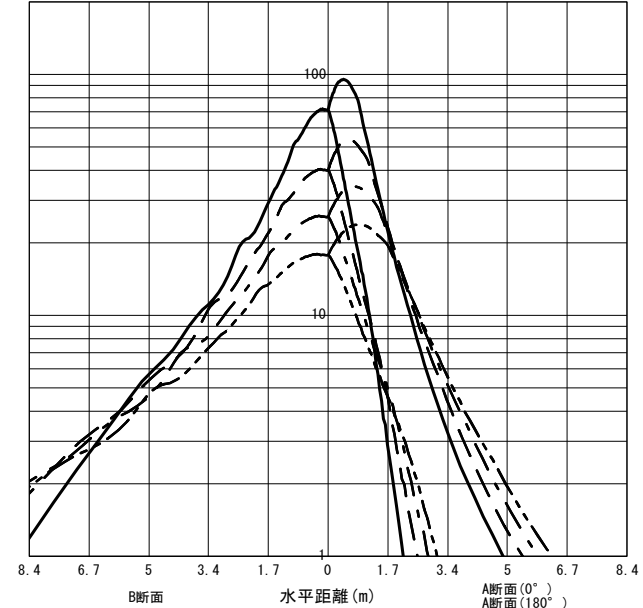

形名	EL-M801 1HN	電源	
出力	固定出力	温度	
モード			
オプション1			
オプション2			
オプション3			
オプション4			
オプション5			

○諸特性

光源		LED					
最大 取付 間隔	高さ	H					
	A-A'	1.2 H					
	B-B'	1.8 H					
器具効率		上方光束	下方光束	計			
		3.1%	96.9%	100.0%			
保守率		良い	0.810	普通	0.790	悪い	0.750

○配光曲線図 (cd/1000lm)

○直射水平面照度

(全光束 : 850 × 1 = 850lm/台)

照度 (lx) — H1.50m --- H2.00m - - - H2.50m - · - · H3.00m (保守率 : 1.00)

反射率 (%)																																		
天井	80				70				50				30				20	0																
壁	70	50	30	10	70	50	30	10	70	50	30	10	70	50	30	10	70	50	30	10	0													
床	30	10	30	10	30	10	30	10	30	10	30	10	30	10	30	10	30	10	30	10	0													
室指数	作業面照明率 (× 0.01)																																	
0.60	55	50	39	37	29	28	22	22	53	49	38	36	28	28	22	22	49	46	36	35	28	27	22	22	46	43	34	33	27	26	21	21	21	19
0.80	66	60	49	46	39	37	31	30	63	58	48	45	38	37	31	30	58	54	45	43	37	36	30	30	54	51	43	42	35	35	30	29	29	27
1.00	73	66	57	53	46	44	38	37	70	64	55	52	45	43	38	36	65	60	52	50	43	42	37	36	60	57	50	48	42	41	36	35	35	32
1.25	81	72	65	60	54	51	46	44	77	70	63	59	53	50	45	43	71	66	59	56	51	49	44	42	66	62	56	54	49	47	43	42	41	39
1.50	87	76	72	65	61	56	52	49	83	74	69	64	59	55	51	49	76	70	65	61	56	54	50	48	70	66	61	58	54	52	48	47	46	44
2.00	95	83	81	73	71	65	63	58	91	80	79	71	69	64	61	57	83	76	73	68	66	62	59	56	77	72	69	66	62	60	57	55	55	52
2.50	100	87	88	78	79	71	70	64	96	84	85	76	76	70	69	64	88	80	79	73	72	68	66	62	81	76	74	71	68	66	63	61	60	58
3.00	105	90	94	82	85	75	77	70	100	87	90	80	82	74	75	69	92	83	84	77	77	72	72	67	85	79	78	74	73	70	68	66	65	62
4.00	110	94	101	87	93	82	86	77	105	92	97	86	90	81	84	76	97	88	90	83	85	78	80	74	89	84	84	80	80	76	76	73	72	69
5.00	114	96	106	91	99	86	93	82	109	94	102	89	96	85	90	81	100	90	95	86	90	82	85	79	92	87	88	83	84	80	81	77	76	73
7.00	118	99	112	95	107	91	102	88	113	97	108	94	103	90	98	87	104	94	100	91	96	88	92	85	96	90	93	88	90	85	87	83	82	79
10.00	122	102	117	99	113	96	109	93	116	100	112	97	109	94	105	92	107	96	104	94	101	92	98	90	99	93	97	91	94	89	92	87	86	83