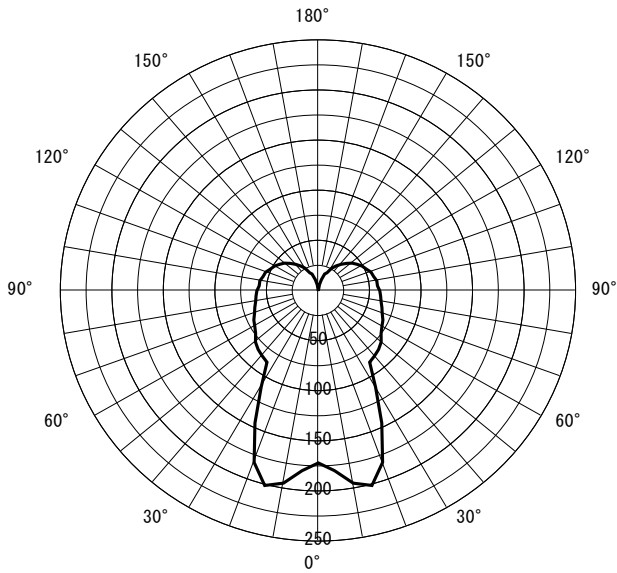

形名	EL-PE1706CRD	電源	
出力	固定出力	温度	
モード			
オプション1			
オプション2			
オプション3			
オプション4			
オプション5			

○配光曲線図 (cd/1000lm)

○諸特性

光源		LDA4N-G-E17/40/S-PS					
最大 取付 間隔	高さ	H					
	A-A'	1.1 H					
	B-B'	1.1 H					
器具効率		上方光束	下方光束	計			
		27.8%	52.9%	80.7%			
保守率		良い	0.660	普通	0.630	悪い	0.560

○直射水平面照度

(全光束：480 × 1 = 480lm/台)

照度 (lx) — H1.50m --- H2.00m - - - H2.50m - · - · H3.00m (保守率：1.00)

反射率 (%)																																		
天井	80				70				50				30				20	0																
壁	70	50	30	10	70	50	30	10	70	50	30	10	70	50	30	10	70	50	30	10	0													
床	30	10	30	10	30	10	30	10	30	10	30	10	30	10	30	10	30	10	30	10	0													
室指数	作業面照明率 (×0.01)																																	
0.60	45	42	34	32	27	26	23	22	42	39	32	31	26	25	22	21	37	35	29	28	24	23	20	20	32	31	26	25	21	21	18	18	17	15
0.80	53	48	42	39	34	33	29	28	50	45	39	37	33	31	28	27	43	40	35	33	29	29	25	25	37	35	31	30	26	26	23	23	22	19
1.00	59	53	47	44	40	38	34	33	55	50	45	42	38	36	32	31	47	44	39	37	34	33	29	29	41	38	35	33	30	29	27	26	25	21
1.25	64	57	53	49	45	43	39	38	60	54	50	46	43	41	38	36	51	47	44	41	38	37	34	33	44	41	38	37	34	33	30	30	28	24
1.50	68	60	58	52	50	46	44	42	63	56	54	50	47	44	42	40	54	50	47	44	42	40	37	36	46	43	41	39	37	36	33	33	31	26
2.00	74	64	64	58	57	52	51	47	68	60	60	54	54	49	48	45	58	53	52	49	47	44	43	41	50	47	45	43	41	40	38	37	35	30
2.50	78	67	69	61	62	56	57	52	72	63	64	58	58	53	53	49	61	56	56	52	51	48	47	45	52	49	48	46	44	43	41	40	38	33
3.00	80	69	73	64	66	59	61	55	74	65	68	60	62	56	57	52	63	58	58	54	54	50	50	47	54	51	50	48	47	45	44	43	40	35
4.00	84	72	78	67	72	63	67	60	78	68	72	64	67	60	63	57	66	60	62	57	58	54	55	51	56	53	53	50	50	48	48	46	43	38
5.00	87	73	81	69	76	66	71	63	80	69	75	66	71	63	67	60	68	62	65	59	61	56	58	54	58	54	55	52	53	50	51	48	46	40
7.00	89	75	85	72	81	69	77	67	83	71	79	69	75	66	72	64	71	64	68	61	65	59	63	57	60	56	58	55	56	53	54	51	49	42
10.00	92	77	88	75	85	72	82	70	85	73	82	71	79	69	77	67	72	65	70	64	68	62	66	60	62	58	60	57	59	55	57	54	51	45