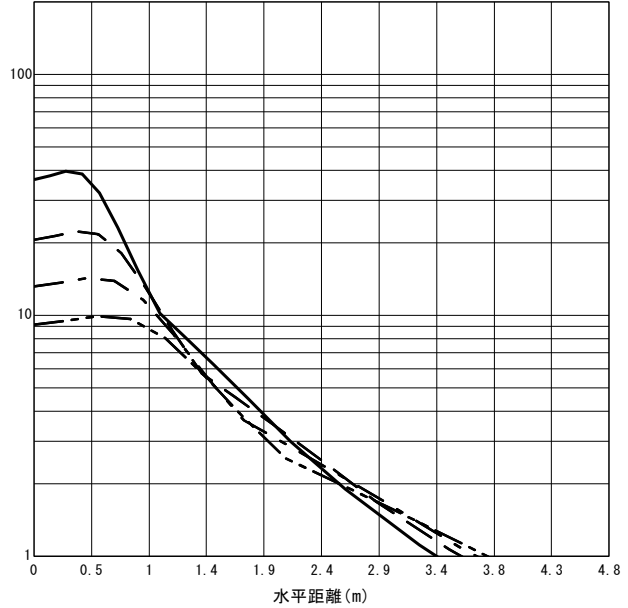

形名	EL-PE1706CRD	電源	
出力	固定出力	温度	
モード			
オプション1			
オプション2			
オプション3			
オプション4			
オプション5			

○配光曲線図 (cd/1000lm)

○諸特性

光源		LDA4N-G-E17/40/S-PS					
最大 取付 間隔	高さ	H					
	A-A'	1.1 H					
	B-B'	1.1 H					
器具効率		上方光束	下方光束	計			
		27.8%	52.9%	80.7%			
保守率		良い	0.660	普通	0.630	悪い	0.560

○直射水平面照度

(全光束：480 × 1 = 480lm/台)

照度 (lx) — H1.50m --- H2.00m - - - H2.50m - · - · H3.00m (保守率：1.00)

反射率 (%)																																		
天井	80				70				50				30				20	0																
壁	70	50	30	10	70	50	30	10	70	50	30	10	70	50	30	10	70	50	30	10	0													
床	30	10	30	10	30	10	30	10	30	10	30	10	30	10	30	10	30	10	30	10	0													
室指数	作業面照明率 (×0.01)																																	
0.60	45	42	34	32	27	26	23	22	42	39	32	31	26	25	22	21	37	35	29	28	24	23	20	20	32	31	26	25	21	21	18	18	17	15
0.80	53	48	42	39	34	33	29	28	50	45	39	37	33	31	28	27	43	40	35	33	29	29	25	25	37	35	31	30	26	26	23	23	22	19
1.00	59	53	47	44	40	38	34	33	55	50	45	42	38	36	32	31	47	44	39	37	34	33	29	29	41	38	35	33	30	29	27	26	25	21
1.25	64	57	53	49	45	43	39	38	60	54	50	46	43	41	38	36	51	47	44	41	38	37	34	33	44	41	38	37	34	33	30	30	28	24
1.50	68	60	58	52	50	46	44	42	63	56	54	50	47	44	42	40	54	50	47	44	42	40	37	36	46	43	41	39	37	36	33	33	31	26
2.00	74	64	64	58	57	52	51	47	68	60	60	54	54	49	48	45	58	53	52	49	47	44	43	41	50	47	45	43	41	40	38	37	35	30
2.50	78	67	69	61	62	56	57	52	72	63	64	58	58	53	53	49	61	56	56	52	51	48	47	45	52	49	48	46	44	43	41	40	38	33
3.00	80	69	73	64	66	59	61	55	74	65	68	60	62	56	57	52	63	58	58	54	54	50	50	47	54	51	50	48	47	45	44	43	40	35
4.00	84	72	78	67	72	63	67	60	78	68	72	64	67	60	63	57	66	60	62	57	58	54	55	51	56	53	53	50	50	48	48	46	43	38
5.00	87	73	81	69	76	66	71	63	80	69	75	66	71	63	67	60	68	62	65	59	61	56	58	54	58	54	55	52	53	50	51	48	46	40
7.00	89	75	85	72	81	69	77	67	83	71	79	69	75	66	72	64	71	64	68	61	65	59	63	57	60	56	58	55	56	53	54	51	49	42
10.00	92	77	88	75	85	72	82	70	85	73	82	71	79	69	77	67	72	65	70	64	68	62	66	60	62	58	60	57	59	55	57	54	51	45