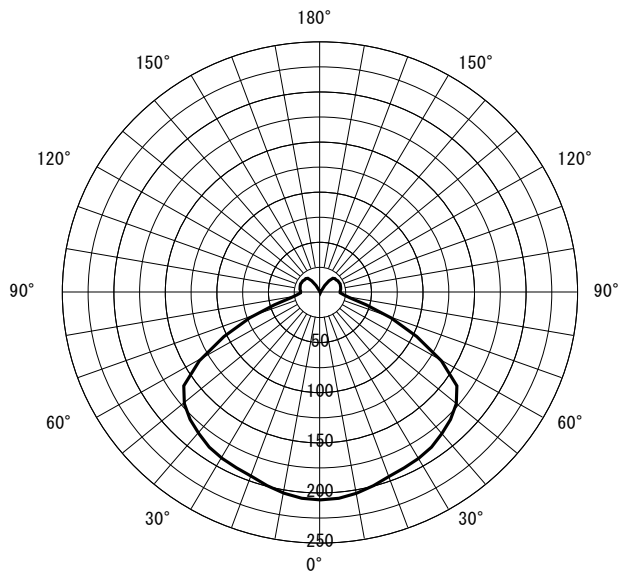

形名	EL-PE1711C/PWRD	電源	
出力	連調単色	温度	
モード			
オプション1			
オプション2			
オプション3			
オプション4			
オプション5			

○配光曲線図 (cd/1000lm)

○諸特性

光源		LDA5L-G-E17/40/D/S					
最大 取付 間隔	高さ	H					
	A-A'	1.4 H					
	B-B'	1.4 H					
器具効率		上方光束	下方光束	計			
		10.8%	74.0%	84.8%			
保守率		良い	0.660	普通	0.630	悪い	0.560

○直射水平面照度

(全光束 : 440 × 1 = 440lm/台)

照度 (lx) — H1.50m --- H2.00m - - - H2.50m - · - - H3.00m (保守率 : 1.00)

反射率 (%)																																		
天井	80				70				50				30				20	0																
壁	70	50	30	10	70	50	30	10	70	50	30	10	70	50	30	10	70	50	30	10	0													
床	30	10	30	10	30	10	30	10	30	10	30	10	30	10	30	10	30	10	30	10	0													
室指数	作業面照明率 (× 0.01)																																	
0.60	49	45	36	34	28	28	23	23	47	43	35	33	28	27	23	22	43	40	33	32	26	26	22	22	39	37	31	30	25	25	21	21	21	19
0.80	59	54	46	44	38	37	32	32	56	52	45	42	37	36	32	31	52	48	42	40	35	34	31	30	47	45	39	38	34	33	30	29	29	26
1.00	66	59	54	50	46	43	40	38	63	57	52	49	44	42	39	38	58	53	49	46	42	41	37	36	53	50	45	44	40	39	36	35	35	32
1.25	73	65	61	56	53	50	47	45	69	62	59	55	52	49	46	44	63	58	55	52	49	47	44	43	58	54	51	49	46	45	42	41	40	38
1.50	78	68	67	61	59	55	53	50	74	66	64	59	57	53	51	49	67	62	60	56	54	51	49	47	61	58	55	53	51	49	47	46	45	42
2.00	84	73	75	67	67	62	62	57	80	71	72	65	65	60	60	56	73	67	66	62	61	58	57	54	66	62	61	58	57	55	53	52	51	48
2.50	88	76	80	71	73	66	68	62	84	74	77	69	71	65	66	61	76	70	71	65	66	62	62	59	70	65	65	62	61	59	58	56	55	52
3.00	91	78	84	74	78	69	73	66	87	76	80	72	75	68	70	64	79	72	74	68	70	65	66	62	72	68	68	65	65	62	62	59	58	55
4.00	95	81	89	77	84	74	80	71	91	79	85	75	81	72	77	69	82	74	78	71	75	69	71	66	75	70	72	68	69	66	66	64	62	59
5.00	98	83	93	80	88	77	84	74	93	80	88	78	84	75	81	72	84	76	81	74	78	71	75	69	77	72	74	70	72	68	70	66	65	62
7.00	101	85	97	82	93	80	90	78	96	82	92	80	89	78	86	76	87	78	84	76	82	75	79	73	79	74	77	72	75	71	73	70	68	65
10.00	103	86	100	84	97	83	95	81	98	84	95	82	93	81	91	79	88	80	87	78	85	77	83	76	80	75	79	74	78	73	76	72	71	67