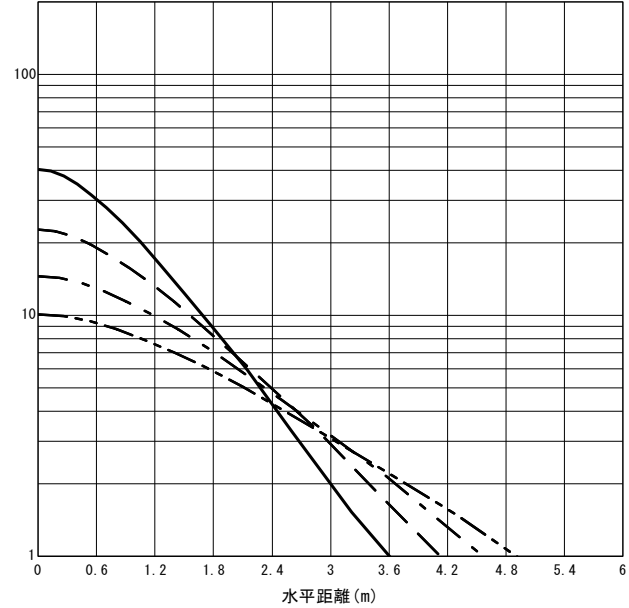

形名	EL-PE1711C/PWRD	電源	
出力	連調単色	温度	
モード			
オプション1			
オプション2			
オプション3			
オプション4			
オプション5			

○配光曲線図 (cd/1000lm)

○諸特性

光源		LDA5L-G-E17/40/D/S					
最大 取付 間隔	高さ	H					
	A-A'	1.4 H					
	B-B'	1.4 H					
器具効率		上方光束	下方光束	計			
		10.8%	74.0%	84.8%			
保守率		良い	0.660	普通	0.630	悪い	0.560

○直射水平面照度

(全光束 : 440 × 1 = 440lm/台)

照度 (lx) — H1.50m --- H2.00m - - - H2.50m - · - - H3.00m (保守率 : 1.00)

反射率 (%)																																		
天井	80				70				50				30				20	0																
壁	70	50	30	10	70	50	30	10	70	50	30	10	70	50	30	10	70	50	30	10	0													
床	30	10	30	10	30	10	30	10	30	10	30	10	30	10	30	10	30	10	30	10	0													
室指数	作業面照明率 (× 0.01)																																	
0.60	49	45	36	34	28	28	23	23	47	43	35	33	28	27	23	22	43	40	33	32	26	26	22	22	39	37	31	30	25	25	21	21	21	19
0.80	59	54	46	44	38	37	32	32	56	52	45	42	37	36	32	31	52	48	42	40	35	34	31	30	47	45	39	38	34	33	30	29	29	26
1.00	66	59	54	50	46	43	40	38	63	57	52	49	44	42	39	38	58	53	49	46	42	41	37	36	53	50	45	44	40	39	36	35	35	32
1.25	73	65	61	56	53	50	47	45	69	62	59	55	52	49	46	44	63	58	55	52	49	47	44	43	58	54	51	49	46	45	42	41	40	38
1.50	78	68	67	61	59	55	53	50	74	66	64	59	57	53	51	49	67	62	60	56	54	51	49	47	61	58	55	53	51	49	47	46	45	42
2.00	84	73	75	67	67	62	62	57	80	71	72	65	65	60	60	56	73	67	66	62	61	58	57	54	66	62	61	58	57	55	53	52	51	48
2.50	88	76	80	71	73	66	68	62	84	74	77	69	71	65	66	61	76	70	71	65	66	62	62	59	70	65	65	62	61	59	58	56	55	52
3.00	91	78	84	74	78	69	73	66	87	76	80	72	75	68	70	64	79	72	74	68	70	65	66	62	72	68	68	65	65	62	62	59	58	55
4.00	95	81	89	77	84	74	80	71	91	79	85	75	81	72	77	69	82	74	78	71	75	69	71	66	75	70	72	68	69	66	66	64	62	59
5.00	98	83	93	80	88	77	84	74	93	80	88	78	84	75	81	72	84	76	81	74	78	71	75	69	77	72	74	70	72	68	70	66	65	62
7.00	101	85	97	82	93	80	90	78	96	82	92	80	89	78	86	76	87	78	84	76	82	75	79	73	79	74	77	72	75	71	73	70	68	65
10.00	103	86	100	84	97	83	95	81	98	84	95	82	93	81	91	79	88	80	87	78	85	77	83	76	80	75	79	74	78	73	76	72	71	67