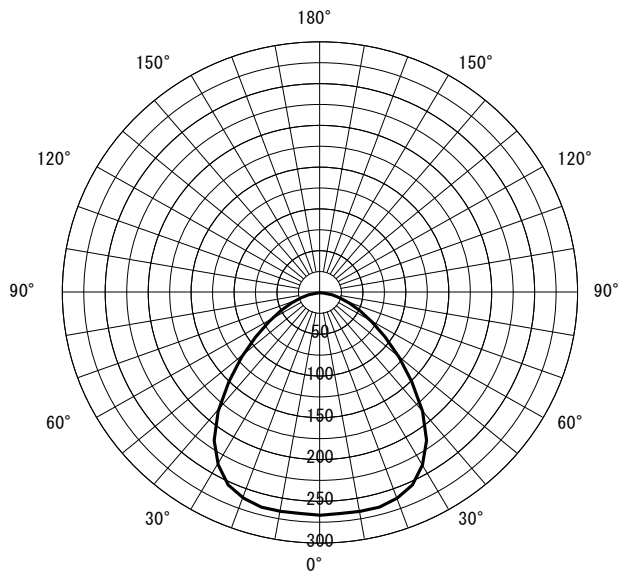

形名	EL-SE2602C/K	電源		○諸特性
出力	固定出力	温度		
モード				
オプション1				
オプション2				
オプション3				
オプション4				
オプション5				

光源		LDA4L-G/40/S-A					
最大 取付 間隔	高さ	H					
	A-A'	1.3 H					
	B-B'	1.3 H					
器具効率		上方光束	下方光束	計			
		0.0%	63.1%	63.1%			
保守率		良い	0.660	普通	0.630	悪い	0.560

○配光曲線図 (cd/1000lm)

○直射水平面照度 (全光束 : 485 × 1 = 485lm/台)

反射率 (%)																																					
天井	80								70				50				30				20	0															
壁	70	50	30	10	70	50	30	10	70	50	30	10	70	50	30	10	70	50	30	10	10	0															
床	30	10	30	10	30	10	30	10	30	10	30	10	30	10	30	10	30	10	30	10	30	10	30	10	30	10	30	10	30	10	30	10	30	10	30	10	0
室指数	作業面照度率 (× 0.01)																																				
0.60	43	40	34	33	29	28	25	25	42	39	34	32	29	28	25	25	40	37	33	32	28	28	25	25	38	36	32	31	28	27	25	25	25	24			
0.80	51	46	42	40	37	35	33	32	49	45	41	39	36	35	33	32	47	44	40	38	36	35	32	32	45	42	39	38	35	34	32	32	32	31			
1.00	56	50	48	44	42	40	38	37	54	49	47	44	42	40	38	37	51	47	45	43	41	39	38	37	49	46	44	42	40	39	37	36	36	35			
1.25	60	54	53	48	48	45	44	42	58	53	52	48	47	44	43	41	55	51	50	47	46	44	42	41	52	49	48	46	44	43	42	41	41	40			
1.50	63	56	56	51	51	48	47	45	61	55	55	51	51	47	47	45	58	53	53	50	49	47	46	44	55	52	51	49	48	46	45	44	44	43			
2.00	68	59	62	55	57	52	53	50	66	58	60	55	56	52	53	49	62	56	57	53	54	51	51	49	58	55	55	52	52	50	50	48	48	47			
2.50	71	61	65	58	61	55	58	53	68	60	64	57	60	54	57	52	64	58	60	56	57	54	55	52	60	57	57	55	55	53	53	51	51	50			
3.00	72	62	68	59	64	57	61	55	70	61	66	59	62	56	60	55	66	60	62	57	60	56	57	54	62	58	59	56	57	55	55	53	53	52			
4.00	75	64	71	62	68	60	65	58	72	63	69	61	66	59	64	58	68	61	65	60	63	58	61	57	64	60	62	58	60	57	58	56	55	54			
5.00	77	65	73	63	71	61	68	60	74	64	71	62	69	61	66	59	69	62	67	61	65	60	63	58	65	61	63	60	62	59	60	58	57	56			
7.00	78	66	76	65	74	63	72	62	75	65	73	64	71	63	70	62	70	63	69	62	67	61	66	61	66	62	65	61	64	60	63	60	59	58			
10.00	80	67	78	66	76	65	75	64	77	66	75	65	74	64	72	63	72	64	70	64	69	63	68	62	67	63	66	62	65	62	65	61	61	59			