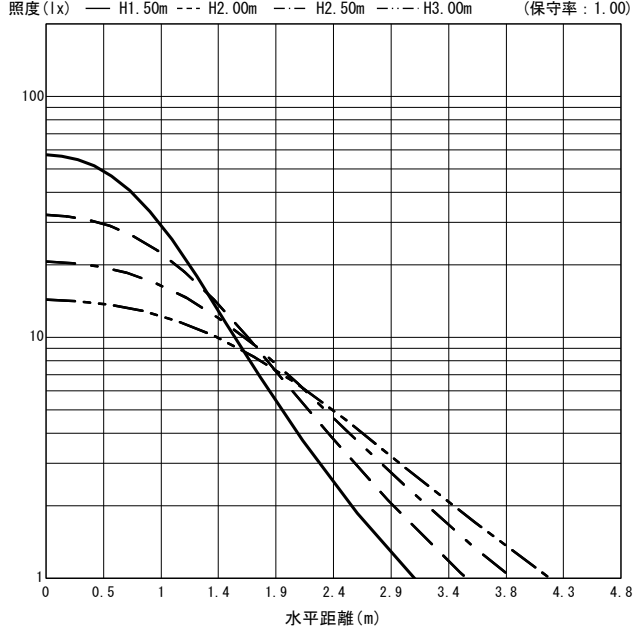

形名	EL-SE2602C/K	電源		○諸特性
出力	固定出力	温度		
モード				
オプション1				
オプション2				
オプション3				
オプション4				
オプション5				

光源		LDA4L-G/40/S-A					
最大 取付 間隔	高さ	H					
	A-A'	1.3 H					
	B-B'	1.3 H					
器具効率		上方光束	下方光束	計			
		0.0%	63.1%	63.1%			
保守率		良い	0.660	普通	0.630	悪い	0.560

○配光曲線図 (cd/1000lm)

○直射水平面照度 (全光束 : 485 × 1 = 485lm/台)

反射率 (%)																																					
天井	80								70				50				30				20	0															
壁	70	50	30	10	70	50	30	10	70	50	30	10	70	50	30	10	70	50	30	10	10	0															
床	30	10	30	10	30	10	30	10	30	10	30	10	30	10	30	10	30	10	30	10	30	10	30	10	30	10	30	10	30	10	30	10	30	10	30	10	0
室指数	作業面照度率 (× 0.01)																																				
0.60	43	40	34	33	29	28	25	25	42	39	34	32	29	28	25	25	40	37	33	32	28	28	25	25	38	36	32	31	28	27	25	25	25	24			
0.80	51	46	42	40	37	35	33	32	49	45	41	39	36	35	33	32	47	44	40	38	36	35	32	32	45	42	39	38	35	34	32	32	32	31			
1.00	56	50	48	44	42	40	38	37	54	49	47	44	42	40	38	37	51	47	45	43	41	39	38	37	49	46	44	42	40	39	37	36	36	35			
1.25	60	54	53	48	48	45	44	42	58	53	52	48	47	44	43	41	55	51	50	47	46	44	42	41	52	49	48	46	44	43	42	41	41	40			
1.50	63	56	56	51	51	48	47	45	61	55	55	51	51	47	47	45	58	53	53	50	49	47	46	44	55	52	51	49	48	46	45	44	44	43			
2.00	68	59	62	55	57	52	53	50	66	58	60	55	56	52	53	49	62	56	57	53	54	51	51	49	58	55	55	52	52	50	50	48	48	47			
2.50	71	61	65	58	61	55	58	53	68	60	64	57	60	54	57	52	64	58	60	56	57	54	55	52	60	57	57	55	55	53	53	51	51	50			
3.00	72	62	68	59	64	57	61	55	70	61	66	59	62	56	60	55	66	60	62	57	60	56	57	54	62	58	59	56	57	55	55	53	53	52			
4.00	75	64	71	62	68	60	65	58	72	63	69	61	66	59	64	58	68	61	65	60	63	58	61	57	64	60	62	58	60	57	58	56	55	54			
5.00	77	65	73	63	71	61	68	60	74	64	71	62	69	61	66	59	69	62	67	61	65	60	63	58	65	61	63	60	62	59	60	58	57	56			
7.00	78	66	76	65	74	63	72	62	75	65	73	64	71	63	70	62	70	63	69	62	67	61	66	61	66	62	65	61	64	60	63	60	59	58			
10.00	80	67	78	66	76	65	75	64	77	66	75	65	74	64	72	63	72	64	70	64	69	63	68	62	67	63	66	62	65	62	65	61	61	59			