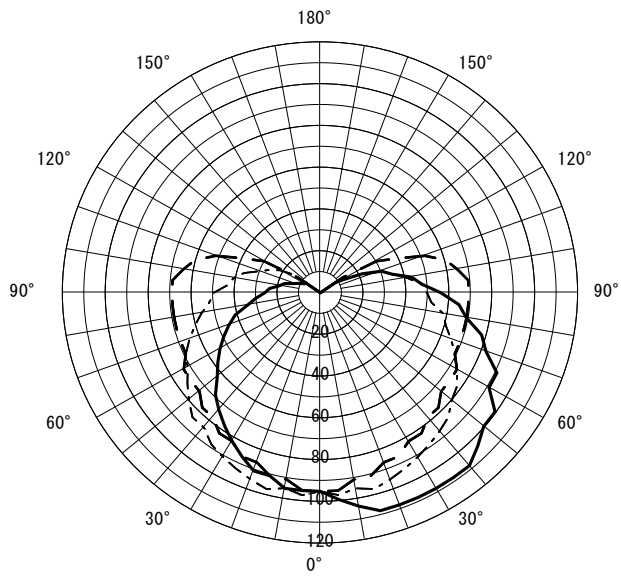

形名	EL-VE1705C	電源		○諸特性
出力	連調単色	温度		
モード				
オプション1				
オプション2				
オプション3				
オプション4				
オプション5				

光源		LDA5N-G-E17/40/D/S					
最大 取付 間隔	高さ	H					
	A-A'	1.5 H					
	B-B'	1.3 H					
器具効率		上方光束	下方光束	計			
		13.0%	46.0%	59.0%			
保守率		良い	0.630	普通	0.590	悪い	0.560

○配光曲線図 (cd/1000lm)

○直射水平面照度 (全光束: 480 × 1 = 480lm/台)  
照度 (lx) — H1.50m --- H2.00m - - - H2.50m - · - · H3.00m (保守率: 1.00)

反射率 (%)																																		
天井	80				70				50				30				20	0																
壁	70	50	30	10	70	50	30	10	70	50	30	10	70	50	30	10	70	50	30	10	10	0												
床	30	10	30	10	30	10	30	10	30	10	30	10	30	10	30	10	30	10	30	10	30	10	30	10	30	10	10	0						
室指数	作業面照明率 (× 0.01)																																	
0.60	31	29	22	21	17	16	13	13	30	27	21	20	16	16	13	12	26	25	19	19	15	15	12	12	23	22	18	17	14	14	11	11	11	9
0.80	38	34	28	27	22	21	18	18	35	32	27	25	21	21	18	17	31	29	24	23	20	19	16	16	28	26	22	21	18	18	15	15	14	12
1.00	42	38	33	30	27	25	22	21	39	36	31	29	25	24	21	21	35	32	28	27	23	23	20	19	31	29	25	24	21	21	18	18	17	15
1.25	46	41	37	34	31	29	26	25	43	39	35	33	30	28	25	24	38	35	32	30	27	26	24	23	34	32	29	27	25	24	22	21	20	18
1.50	49	43	41	37	35	32	30	28	46	41	39	36	33	31	29	27	41	37	35	33	30	29	27	26	36	34	31	30	27	26	24	24	23	20
2.00	54	47	46	41	40	37	36	33	50	45	44	40	38	35	34	32	44	40	39	36	35	33	31	30	39	37	35	33	31	30	29	28	27	24
2.50	57	49	50	44	44	40	40	36	53	47	47	42	42	39	38	35	47	43	42	39	38	36	35	33	41	39	37	36	34	33	32	31	29	26
3.00	59	51	53	46	48	42	43	39	55	48	50	44	45	41	41	38	49	44	44	41	41	38	38	35	43	40	39	37	37	35	34	33	32	28
4.00	62	53	57	49	52	46	48	43	58	51	54	47	50	44	46	42	51	46	48	43	44	41	42	39	45	42	42	40	40	38	38	36	35	31
5.00	64	54	60	51	55	48	52	46	60	52	56	49	52	46	49	44	53	48	50	45	47	43	44	41	46	44	44	42	42	40	40	38	37	33
7.00	66	56	63	53	60	51	56	49	62	54	59	51	56	49	53	47	55	49	52	47	50	46	48	44	48	45	46	44	45	42	43	41	39	36
10.00	68	57	66	55	63	54	61	52	64	55	62	53	59	52	57	50	56	51	55	49	53	48	51	47	50	47	48	46	47	44	46	43	42	38