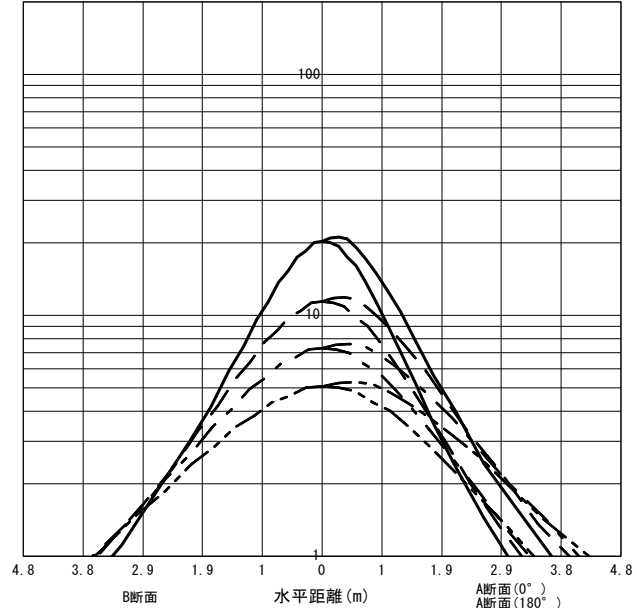

形名	EL-VE1705C	電源		○諸特性
出力	連調単色	温度		
モード				
オプション1				
オプション2				
オプション3				
オプション4				
オプション5				

光源		LDA5N-G-E17/40/D/S					
最大 取付 間隔	高さ	H					
	A-A'	1.5 H					
	B-B'	1.3 H					
器具効率		上方光束	下方光束	計			
		13.0%	46.0%	59.0%			
保守率		良い	0.630	普通	0.590	悪い	0.560

○配光曲線図 (cd/1000lm)

○直射水平面照度 (全光束: 480 × 1 = 480lm/台)  
照度 (lx) — H1.50m --- H2.00m - - - H2.50m - · - · H3.00m (保守率: 1.00)

反射率 (%)																																		
天井	80				70				50				30				20	0																
壁	70	50	30	10	70	50	30	10	70	50	30	10	70	50	30	10	70	50	30	10	10	0												
床	30	10	30	10	30	10	30	10	30	10	30	10	30	10	30	10	30	10	30	10	30	10	30	10	30	10	10	0						
室指数	作業面照明率 (× 0.01)																																	
0.60	31	29	22	21	17	16	13	13	30	27	21	20	16	16	13	12	26	25	19	19	15	15	12	12	23	22	18	17	14	14	11	11	11	9
0.80	38	34	28	27	22	21	18	18	35	32	27	25	21	21	18	17	31	29	24	23	20	19	16	16	28	26	22	21	18	18	15	15	14	12
1.00	42	38	33	30	27	25	22	21	39	36	31	29	25	24	21	21	35	32	28	27	23	23	20	19	31	29	25	24	21	21	18	18	17	15
1.25	46	41	37	34	31	29	26	25	43	39	35	33	30	28	25	24	38	35	32	30	27	26	24	23	34	32	29	27	25	24	22	21	20	18
1.50	49	43	41	37	35	32	30	28	46	41	39	36	33	31	29	27	41	37	35	33	30	29	27	26	36	34	31	30	27	26	24	24	23	20
2.00	54	47	46	41	40	37	36	33	50	45	44	40	38	35	34	32	44	40	39	36	35	33	31	30	39	37	35	33	31	30	29	28	27	24
2.50	57	49	50	44	44	40	40	36	53	47	47	42	42	39	38	35	47	43	42	39	38	36	35	33	41	39	37	36	34	33	32	31	29	26
3.00	59	51	53	46	48	42	43	39	55	48	50	44	45	41	41	38	49	44	44	41	41	38	38	35	43	40	39	37	37	35	34	33	32	28
4.00	62	53	57	49	52	46	48	43	58	51	54	47	50	44	46	42	51	46	48	43	44	41	42	39	45	42	42	40	40	38	38	36	35	31
5.00	64	54	60	51	55	48	52	46	60	52	56	49	52	46	49	44	53	48	50	45	47	43	44	41	46	44	44	42	42	40	40	38	37	33
7.00	66	56	63	53	60	51	56	49	62	54	59	51	56	49	53	47	55	49	52	47	50	46	48	44	48	45	46	44	45	42	43	41	39	36
10.00	68	57	66	55	63	54	61	52	64	55	62	53	59	52	57	50	56	51	55	49	53	48	51	47	50	47	48	46	47	44	46	43	42	38