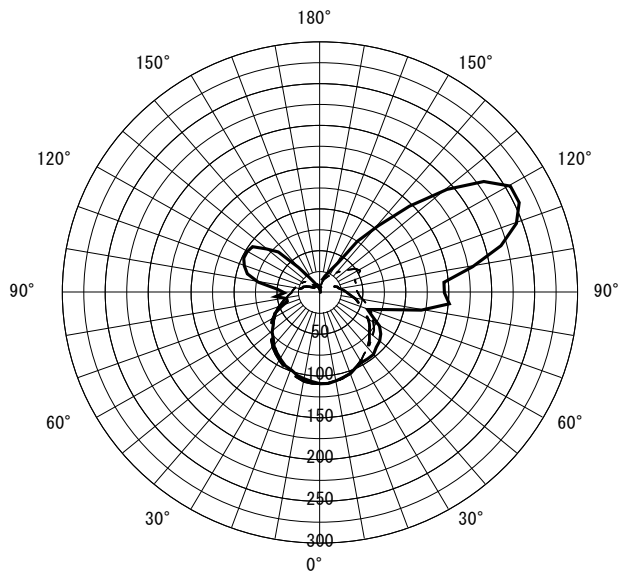

形名	EL-VE1716C	電源		○諸特性
出力	固定出力	温度		
モード				
オプション1				
オプション2				
オプション3				
オプション4				
オプション5				

光源		LDA5N-G-E17/40/S					
最大 取付 間隔	高さ	H					
	A-A'	1.3 H					
	B-B'	1.3 H					
器具効率		上方光束	下方光束	計			
		30.2%	44.4%	74.5%			
保守率		良い	0.660	普通	0.630	悪い	0.560

○配光曲線図 (cd/1000lm)

○直射水平面照度 (全光束 : 560 × 1 = 560lm/台)  
照度 (lx) — H1.50m --- H2.00m - - - H2.50m - · - · H3.00m (保守率 : 1.00)

反射率 (%)																																		
天井	80				70				50				30				20	0																
壁	70	50	30	10	70	50	30	10	70	50	30	10	70	50	30	10	70	50	30	10	10	0												
床	30	10	30	10	30	10	30	10	30	10	30	10	30	10	30	10	30	10	30	10	30	10	30	10	30	10	10	0						
室指数	作業面照明率 (× 0.01)																																	
0.60	39	36	28	27	22	21	17	17	36	34	27	25	21	20	17	16	31	29	23	22	18	18	15	15	26	25	20	19	16	16	13	13	12	9
0.80	47	43	36	34	29	28	24	23	43	40	33	32	27	26	23	22	36	34	29	28	24	23	20	20	31	29	25	24	21	20	18	17	16	13
1.00	52	47	42	39	34	32	29	28	48	44	39	36	32	31	27	26	41	38	33	32	28	27	24	24	34	32	28	27	24	24	21	21	19	16
1.25	57	51	47	43	40	37	34	33	53	48	44	41	37	35	32	31	44	41	38	35	32	31	28	28	37	35	32	31	28	27	25	24	23	18
1.50	61	54	52	47	44	41	39	37	56	50	48	44	41	39	36	35	47	43	41	38	36	34	32	31	39	37	35	33	31	30	28	27	25	21
2.00	67	58	58	52	51	47	46	42	61	54	54	49	48	44	43	40	51	47	46	42	41	39	37	35	43	40	38	37	35	34	32	31	29	24
2.50	70	61	62	55	56	50	51	46	64	57	58	52	52	47	47	44	54	49	49	45	45	42	41	39	45	42	41	39	38	36	35	34	32	26
3.00	73	63	66	58	60	53	55	50	67	58	61	54	55	50	51	47	56	51	51	47	47	44	44	41	46	44	43	41	40	38	38	36	34	28
4.00	76	65	70	61	65	57	61	54	70	61	65	57	60	54	56	51	59	53	55	50	51	48	48	45	49	46	46	43	43	41	41	39	37	31
5.00	79	67	73	63	69	60	65	57	72	62	68	59	64	56	60	54	60	55	57	52	54	50	51	48	50	47	48	45	46	43	44	42	39	33
7.00	81	68	77	66	74	63	70	61	75	64	71	62	68	60	65	57	63	56	60	54	58	53	55	51	52	49	50	47	48	46	47	44	41	35
10.00	84	70	81	68	78	66	75	64	77	66	74	64	72	62	69	60	64	58	62	56	61	55	59	54	54	50	52	49	51	48	50	47	44	37