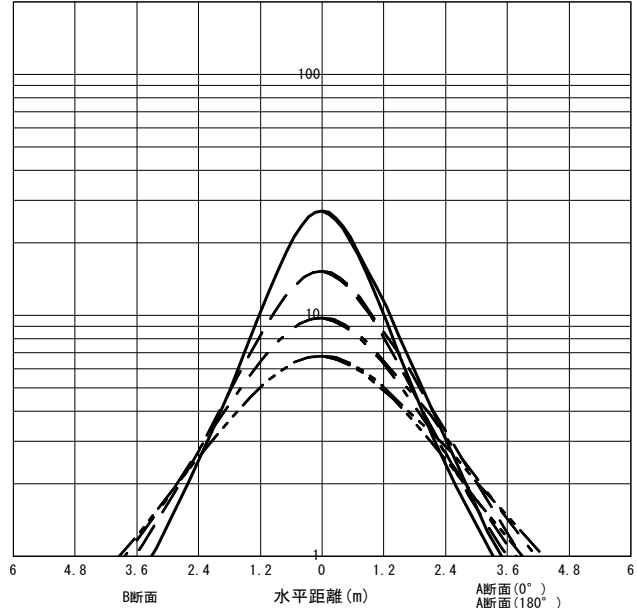

形名	EL-VE1716C	電源		○諸特性
出力	固定出力	温度		
モード				
オプション1				
オプション2				
オプション3				
オプション4				
オプション5				

光源		LDA5N-G-E17/40/S					
最大 取付 間隔	高さ	H					
	A-A'	1.3 H					
	B-B'	1.3 H					
器具効率		上方光束	下方光束	計			
		30.2%	44.4%	74.5%			
保守率		良い	0.660	普通	0.630	悪い	0.560

○配光曲線図 (cd/1000lm)

○直射水平面照度 (全光束 : 560 × 1 = 560lm/台)  
照度 (lx) — H1.50m --- H2.00m - - - H2.50m - · - · H3.00m (保守率 : 1.00)

反射率 (%)																																		
天井	80				70				50				30				20	0																
壁	70	50	30	10	70	50	30	10	70	50	30	10	70	50	30	10	70	50	30	10	10	0												
床	30	10	30	10	30	10	30	10	30	10	30	10	30	10	30	10	30	10	30	10	30	10	30	10	30	10	10	0						
室指数	作業面照明率 (× 0.01)																																	
0.60	39	36	28	27	22	21	17	17	36	34	27	25	21	20	17	16	31	29	23	22	18	18	15	15	26	25	20	19	16	16	13	13	12	9
0.80	47	43	36	34	29	28	24	23	43	40	33	32	27	26	23	22	36	34	29	28	24	23	20	20	31	29	25	24	21	20	18	17	16	13
1.00	52	47	42	39	34	32	29	28	48	44	39	36	32	31	27	26	41	38	33	32	28	27	24	24	34	32	28	27	24	24	21	21	19	16
1.25	57	51	47	43	40	37	34	33	53	48	44	41	37	35	32	31	44	41	38	35	32	31	28	28	37	35	32	31	28	27	25	24	23	18
1.50	61	54	52	47	44	41	39	37	56	50	48	44	41	39	36	35	47	43	41	38	36	34	32	31	39	37	35	33	31	30	28	27	25	21
2.00	67	58	58	52	51	47	46	42	61	54	54	49	48	44	43	40	51	47	46	42	41	39	37	35	43	40	38	37	35	34	32	31	29	24
2.50	70	61	62	55	56	50	51	46	64	57	58	52	52	47	47	44	54	49	49	45	45	42	41	39	45	42	41	39	38	36	35	34	32	26
3.00	73	63	66	58	60	53	55	50	67	58	61	54	55	50	51	47	56	51	51	47	47	44	44	41	46	44	43	41	40	38	38	36	34	28
4.00	76	65	70	61	65	57	61	54	70	61	65	57	60	54	56	51	59	53	55	50	51	48	48	45	49	46	46	43	43	41	41	39	37	31
5.00	79	67	73	63	69	60	65	57	72	62	68	59	64	56	60	54	60	55	57	52	54	50	51	48	50	47	48	45	46	43	44	42	39	33
7.00	81	68	77	66	74	63	70	61	75	64	71	62	68	60	65	57	63	56	60	54	58	53	55	51	52	49	50	47	48	46	47	44	41	35
10.00	84	70	81	68	78	66	75	64	77	66	74	64	72	62	69	60	64	58	62	56	61	55	59	54	54	50	52	49	51	48	50	47	44	37