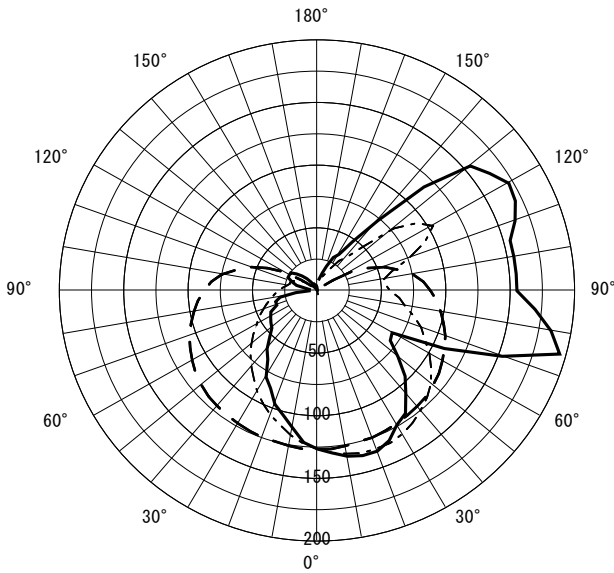

形名	EL-VE1718C	電源	
出力	固定出力	温度	
モード			
オプション1			
オプション2			
オプション3			
オプション4			
オプション5			

光源	LDA7N-G-E17/60/S		
最大 取付 間隔	高さ	H	
	A-A'	1.2 H	
	B-B'	1.5 H	
器具効率	上方光束	下方光束	計
	28.1%	56.2%	84.4%
保守率	良い	0.660	普通 0.630 悪い 0.560

○配光曲線図 (cd/1000lm)

○直射水平面照度

(全光束 : 870 × 1 = 870lm/台)

照度 (lx) — H1.50m --- H2.00m - - - H2.50m - · - · - H3.00m (保守率 : 1.00)

反射率 (%)																																		
天井	80				70				50				30				20	0																
壁	70	50	30	10	70	50	30	10	70	50	30	10	70	50	30	10	70	50	30	10	10	0												
床	30	10	30	10	30	10	30	10	30	10	30	10	30	10	30	10	30	10	30	10	30	10	30	10	30	10	30	10	30	10	30	10	10	0
室指数	作業面照度率 (× 0.01)																																	
0.60	44	41	32	30	24	24	19	19	41	38	30	29	23	22	18	18	36	33	27	26	21	20	17	16	31	29	23	23	18	18	15	15	14	11
0.80	53	48	40	38	32	31	26	25	49	45	38	36	30	29	25	24	42	39	33	32	27	26	22	22	36	34	29	28	24	23	20	20	19	15
1.00	59	53	46	43	38	36	32	31	55	50	44	41	36	34	30	29	47	43	38	36	32	31	27	26	40	38	33	32	28	27	24	24	22	19
1.25	65	58	53	48	44	41	38	36	60	54	49	46	42	39	36	34	51	47	43	41	37	35	32	31	44	41	37	36	32	31	28	28	26	22
1.50	69	61	58	52	49	46	42	40	64	57	54	49	46	43	40	38	55	50	47	44	41	39	36	35	46	44	40	39	36	34	32	31	29	25
2.00	76	66	65	58	57	52	50	47	70	62	61	55	53	49	48	45	59	54	53	49	47	44	42	40	50	47	45	43	41	39	37	36	34	29
2.50	80	69	70	62	63	56	56	51	74	65	65	59	59	54	53	49	63	57	57	52	51	48	47	44	53	50	49	46	44	43	41	40	37	32
3.00	83	71	74	65	67	60	61	55	77	67	69	62	63	57	57	53	65	59	60	55	55	51	51	48	55	52	51	48	47	45	44	43	40	34
4.00	87	74	80	69	74	65	68	61	80	70	74	65	69	61	64	58	69	62	64	58	60	55	56	52	58	55	55	52	52	49	49	47	44	38
5.00	90	76	83	72	78	68	73	64	83	72	78	68	73	64	68	61	71	64	67	61	63	58	60	55	60	56	57	54	54	52	52	49	47	40
7.00	93	78	88	75	84	72	79	69	86	74	82	71	78	68	74	66	73	66	70	64	67	61	64	59	63	59	60	57	58	55	56	53	50	44
10.00	96	80	92	78	88	75	85	73	89	76	85	74	82	71	79	69	76	68	73	66	71	64	69	63	65	61	63	59	61	58	59	56	53	47