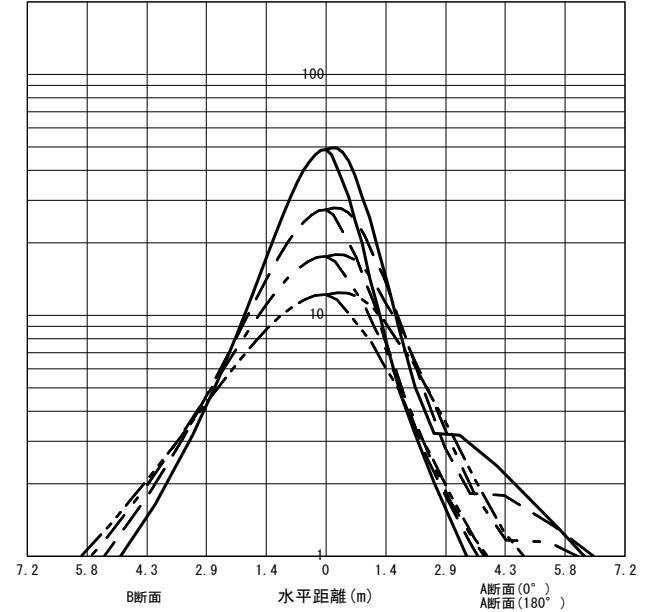

形名	EL-VE1718C	電源	
出力	固定出力	温度	
モード			
オプション1			
オプション2			
オプション3			
オプション4			
オプション5			

光源	LDA7N-G-E17/60/S		
最大 取付 間隔	高さ	H	
	A-A'	1.2 H	
	B-B'	1.5 H	
器具効率	上方光束	下方光束	計
	28.1%	56.2%	84.4%
保守率	良い	0.660	普通 0.630 悪い 0.560

○配光曲線図 (cd/1000lm)

○直射水平面照度

(全光束 : 870 × 1 = 870lm/台)

照度 (lx) — H1.50m --- H2.00m - - - H2.50m - · - · - H3.00m (保守率 : 1.00)

反射率 (%)																																		
天井	80				70				50				30				20	0																
壁	70	50	30	10	70	50	30	10	70	50	30	10	70	50	30	10	70	50	30	10	10	0												
床	30	10	30	10	30	10	30	10	30	10	30	10	30	10	30	10	30	10	30	10	30	10	30	10	30	10	30	10	30	10	30	10	10	0
室指数	作業面照度率 (× 0.01)																																	
0.60	44	41	32	30	24	24	19	19	41	38	30	29	23	22	18	18	36	33	27	26	21	20	17	16	31	29	23	23	18	18	15	15	14	11
0.80	53	48	40	38	32	31	26	25	49	45	38	36	30	29	25	24	42	39	33	32	27	26	22	22	36	34	29	28	24	23	20	20	19	15
1.00	59	53	46	43	38	36	32	31	55	50	44	41	36	34	30	29	47	43	38	36	32	31	27	26	40	38	33	32	28	27	24	24	22	19
1.25	65	58	53	48	44	41	38	36	60	54	49	46	42	39	36	34	51	47	43	41	37	35	32	31	44	41	37	36	32	31	28	28	26	22
1.50	69	61	58	52	49	46	42	40	64	57	54	49	46	43	40	38	55	50	47	44	41	39	36	35	46	44	40	39	36	34	32	31	29	25
2.00	76	66	65	58	57	52	50	47	70	62	61	55	53	49	48	45	59	54	53	49	47	44	42	40	50	47	45	43	41	39	37	36	34	29
2.50	80	69	70	62	63	56	56	51	74	65	65	59	59	54	53	49	63	57	57	52	51	48	47	44	53	50	49	46	44	43	41	40	37	32
3.00	83	71	74	65	67	60	61	55	77	67	69	62	63	57	57	53	65	59	60	55	55	51	51	48	55	52	51	48	47	45	44	43	40	34
4.00	87	74	80	69	74	65	68	61	80	70	74	65	69	61	64	58	69	62	64	58	60	55	56	52	58	55	55	52	52	49	49	47	44	38
5.00	90	76	83	72	78	68	73	64	83	72	78	68	73	64	68	61	71	64	67	61	63	58	60	55	60	56	57	54	54	52	52	49	47	40
7.00	93	78	88	75	84	72	79	69	86	74	82	71	78	68	74	66	73	66	70	64	67	61	64	59	63	59	60	57	58	55	56	53	50	44
10.00	96	80	92	78	88	75	85	73	89	76	85	74	82	71	79	69	76	68	73	66	71	64	69	63	65	61	63	59	61	58	59	56	53	47