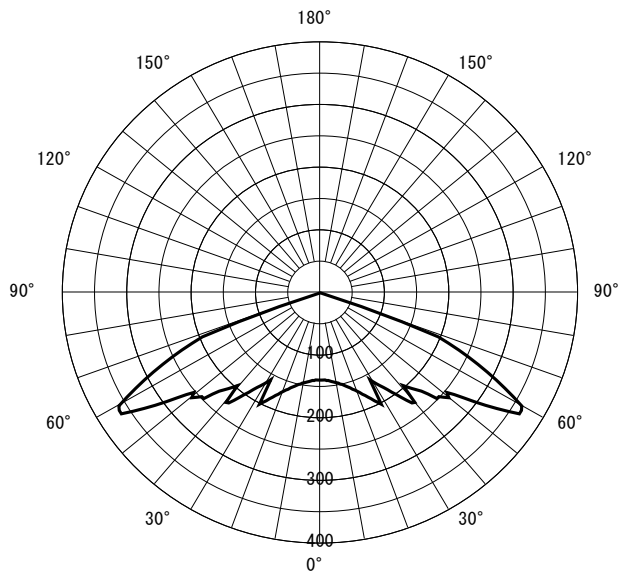

形名	EL-WCB31212A	電源		○諸特性
出力	固定出力	温度		
モード				光源
オプション1			非常時	最大取付間隔
オプション2				高さ
オプション3				A-A'
オプション4				B-B'
オプション5				器具効率
				上方光束
				下方光束
				計
				保守率
				良い
				0.960
				普通
				0.930
				悪い
				0.880

○配光曲線図 (cd/1000lm)

○直射水平面照度 (全光束: 1055 × 1 = 1055lm/台)