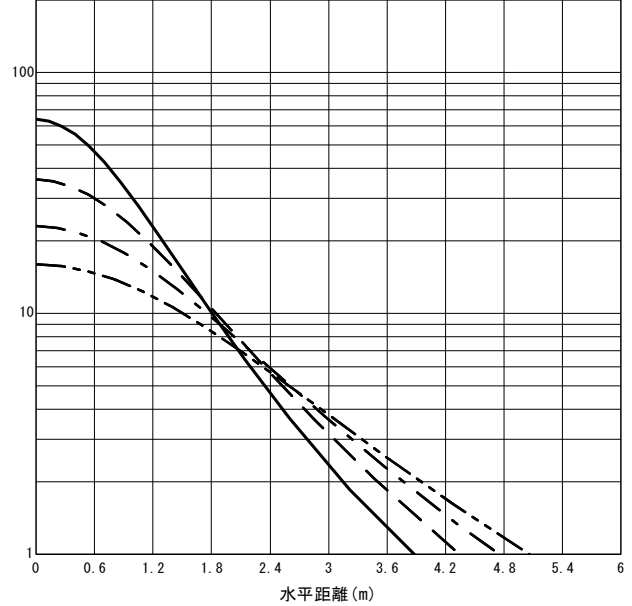

形名	EL-WCE1703C/K	電源	
出力	連調単色	温度	
モード			
オプション1			
オプション2			
オプション3			
オプション4			
オプション5			

○配光曲線図 (cd/1000lm)

○諸特性

光源		LDA5L-G-E17/40/D/S					
最大 取付 間隔	高さ	H					
	A-A'	1.3 H					
	B-B'	1.3 H					
器具効率		上方光束	下方光束	計			
		5.6%	50.0%	55.6%			
保守率		良い	0.680	普通	0.660	悪い	0.630

○直射水平面照度

(全光束 : 440 × 2 = 880lm/台)

照度 (lx) — H1.50m --- H2.00m - - - H2.50m - · - H3.00m (保守率 : 1.00)

反射率 (%)																																		
天井	80				70				50				30				20	0																
壁	70	50	30	10	70	50	30	10	70	50	30	10	70	50	30	10	70	50	30	10	0													
床	30	10	30	10	30	10	30	10	30	10	30	10	30	10	30	10	30	10	30	10	0													
室指数	作業面照明率 (× 0.01)																																	
0.60	33	31	25	24	20	19	17	16	32	30	24	23	20	19	17	16	30	28	23	22	19	19	16	16	27	26	22	21	18	18	16	16	15	14
0.80	40	36	31	30	26	25	22	22	38	35	31	29	26	25	22	22	35	33	29	28	25	24	21	21	32	31	27	26	24	23	21	21	20	19
1.00	44	40	36	33	31	29	27	26	42	38	35	33	30	29	26	26	39	36	33	31	29	28	25	25	36	34	31	30	27	27	25	24	24	22
1.25	48	43	41	37	35	33	31	30	46	41	39	36	34	32	31	29	42	39	37	35	33	31	29	29	39	37	35	33	31	30	28	28	27	26
1.50	51	45	44	40	39	36	35	33	49	44	43	39	38	35	34	32	45	41	40	37	36	34	33	31	41	39	37	35	34	33	31	31	30	28
2.00	55	48	49	44	44	40	40	37	53	47	47	43	43	40	39	37	48	44	44	41	40	38	37	36	44	42	41	39	38	37	36	35	34	32
2.50	58	50	53	46	48	43	44	41	55	49	50	45	46	42	43	40	51	46	47	43	43	41	41	39	46	43	43	41	41	39	39	37	37	35
3.00	60	51	55	48	51	45	47	43	57	50	53	47	49	44	46	42	52	47	49	45	46	43	43	41	48	45	45	43	43	41	41	39	39	37
4.00	63	53	58	51	55	48	52	46	60	52	56	49	53	47	50	45	54	49	52	47	49	45	47	44	50	47	48	45	46	43	44	42	41	39
5.00	64	54	61	52	58	50	55	48	61	53	58	51	55	49	53	47	56	50	53	49	51	47	49	46	51	48	49	46	47	45	46	44	43	41
7.00	66	56	63	54	61	52	59	51	63	54	61	53	58	51	56	50	57	52	55	50	54	49	52	48	52	49	51	48	50	47	49	46	45	43
10.00	68	57	66	55	64	54	62	53	64	55	63	54	61	53	59	52	59	53	57	52	56	51	55	50	54	50	53	49	52	49	51	48	47	45