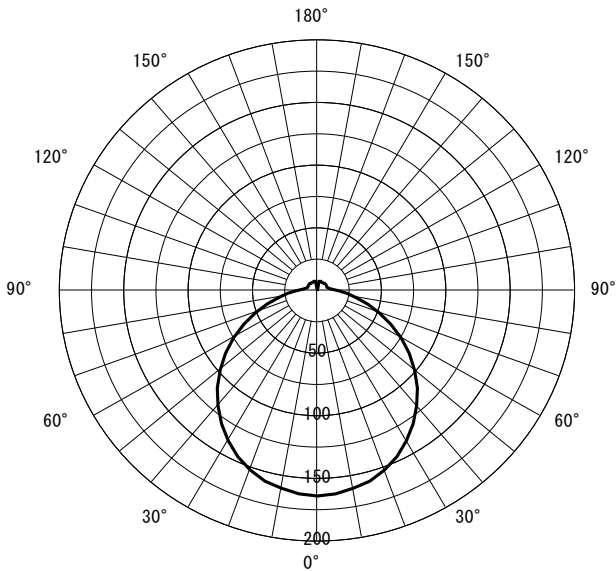

形名	EL-WCE1703C/K	電源	
出力	連調単色	温度	
モード			
オプション1			
オプション2			
オプション3			
オプション4			
オプション5			

○配光曲線図 (cd/1000lm)

○諸特性

光源		LDA5L-G-E17/40/D/S					
最大 取付 間隔	高さ	H					
	A-A'	1.3 H					
	B-B'	1.3 H					
器具効率		上方光束	下方光束	計			
		5.6%	50.0%	55.6%			
保守率		良い	0.680	普通	0.660	悪い	0.630

○直射水平面照度

(全光束 : 440 × 2 = 880lm/台)

照度 (lx) — H1.50m --- H2.00m - - - H2.50m - · - H3.00m (保守率 : 1.00)

反射率 (%)																																		
天井	80				70				50				30				20	0																
壁	70	50	30	10	70	50	30	10	70	50	30	10	70	50	30	10	70	50	30	10	0													
床	30	10	30	10	30	10	30	10	30	10	30	10	30	10	30	10	30	10	30	10	0													
室指数	作業面照明率 (× 0.01)																																	
0.60	33	31	25	24	20	19	17	16	32	30	24	23	20	19	17	16	30	28	23	22	19	19	16	16	27	26	22	21	18	18	16	16	15	14
0.80	40	36	31	30	26	25	22	22	38	35	31	29	26	25	22	22	35	33	29	28	25	24	21	21	32	31	27	26	24	23	21	21	20	19
1.00	44	40	36	33	31	29	27	26	42	38	35	33	30	29	26	26	39	36	33	31	29	28	25	25	36	34	31	30	27	27	25	24	24	22
1.25	48	43	41	37	35	33	31	30	46	41	39	36	34	32	31	29	42	39	37	35	33	31	29	29	39	37	35	33	31	30	28	28	27	26
1.50	51	45	44	40	39	36	35	33	49	44	43	39	38	35	34	32	45	41	40	37	36	34	33	31	41	39	37	35	34	33	31	31	30	28
2.00	55	48	49	44	44	40	40	37	53	47	47	43	43	40	39	37	48	44	44	41	40	38	37	36	44	42	41	39	38	37	36	35	34	32
2.50	58	50	53	46	48	43	44	41	55	49	50	45	46	42	43	40	51	46	47	43	43	41	41	39	46	43	43	41	41	39	39	37	37	35
3.00	60	51	55	48	51	45	47	43	57	50	53	47	49	44	46	42	52	47	49	45	46	43	43	41	48	45	45	43	43	41	41	39	39	37
4.00	63	53	58	51	55	48	52	46	60	52	56	49	53	47	50	45	54	49	52	47	49	45	47	44	50	47	48	45	46	43	44	42	41	39
5.00	64	54	61	52	58	50	55	48	61	53	58	51	55	49	53	47	56	50	53	49	51	47	49	46	51	48	49	46	47	45	46	44	43	41
7.00	66	56	63	54	61	52	59	51	63	54	61	53	58	51	56	50	57	52	55	50	54	49	52	48	52	49	51	48	50	47	49	46	45	43
10.00	68	57	66	55	64	54	62	53	64	55	63	54	61	53	59	52	59	53	57	52	56	51	55	50	54	50	53	49	52	49	51	48	47	45