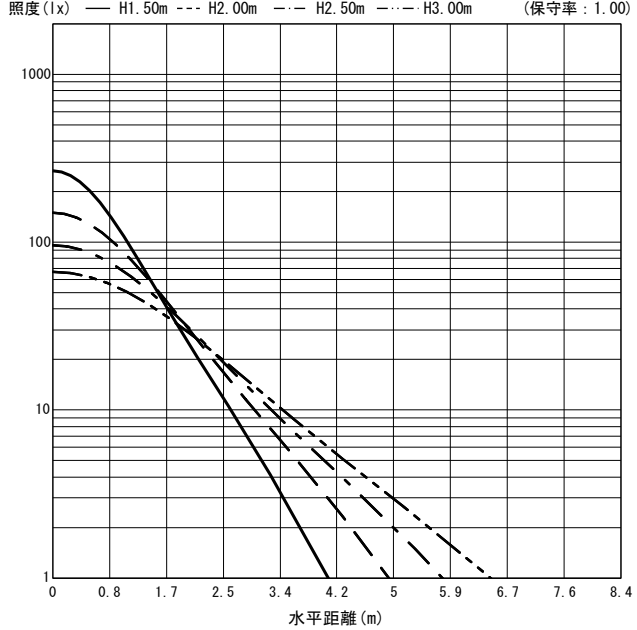

形名	EL-WV1510L/S AHN	電源		○諸特性
出力	固定出力	温度		
モード				
オプション1				
オプション2				
オプション3				
オプション4				
オプション5				

光源		LED					
最大 取付 間隔	高さ	H					
	A-A'	1.2 H					
	B-B'	1.2 H					
器具効率		上方光束	下方光束	計			
		0.0%	100.0%	100.0%			
保守率		良い	0.830	普通	0.800	悪い	0.760

○配光曲線図 (cd/1000lm)

○直射水平面照度 (全光束: 1360 × 1 = 1360lm/台)

反射率 (%)																																		
天井	80				70				50				30				20	0																
壁	70	50	30	10	70	50	30	10	70	50	30	10	70	50	30	10	70	50	30	10	10	0												
床	30	10	30	10	30	10	30	10	30	10	30	10	30	10	30	10	30	10	30	10	30	10	30	10	10	0								
室指数	作業面照度率 (× 0.01)																																	
0.60	68	62	54	51	45	44	40	39	66	61	53	51	45	44	40	39	63	59	52	50	44	43	39	39	60	57	50	49	44	43	39	39	39	37
0.80	80	73	67	63	58	56	52	51	78	71	66	62	58	56	52	51	74	69	64	61	57	55	51	50	71	67	62	60	56	54	51	50	50	48
1.00	89	80	76	70	67	64	61	59	86	78	75	70	67	64	61	59	82	76	72	68	65	63	60	59	78	73	70	67	64	62	59	58	58	56
1.25	96	85	85	77	76	72	70	67	93	84	83	77	75	71	69	67	88	81	80	75	73	70	68	66	84	79	77	74	71	69	67	66	65	64
1.50	101	89	91	82	83	77	77	72	98	88	89	81	81	76	76	72	93	85	85	80	79	75	74	71	88	83	82	78	77	74	72	71	71	69
2.00	108	94	99	89	92	84	86	80	105	93	97	88	90	83	85	80	99	90	92	86	87	82	83	79	93	88	88	84	84	81	80	78	78	76
2.50	113	97	105	93	98	88	93	85	109	96	102	92	96	88	91	85	102	93	97	90	92	86	88	84	97	91	92	88	89	85	85	83	82	80
3.00	116	99	109	95	103	92	98	89	112	98	106	94	100	91	96	88	105	95	100	92	96	89	92	87	99	93	95	90	92	88	89	86	85	83
4.00	120	102	114	99	109	96	105	93	115	100	110	97	106	95	102	93	108	98	104	95	101	93	98	91	102	96	99	93	96	92	94	90	89	87
5.00	122	103	117	101	113	98	109	96	118	102	113	99	110	97	106	95	110	99	107	97	104	96	101	94	103	97	101	95	99	94	97	92	92	90
7.00	125	105	121	103	118	101	115	99	120	103	117	102	114	100	112	99	112	101	110	100	108	98	106	97	105	99	103	98	102	96	100	95	95	93
10.00	127	106	124	105	122	103	119	102	122	105	120	103	118	102	116	101	114	102	112	101	110	100	109	99	107	100	105	99	104	98	103	98	97	95