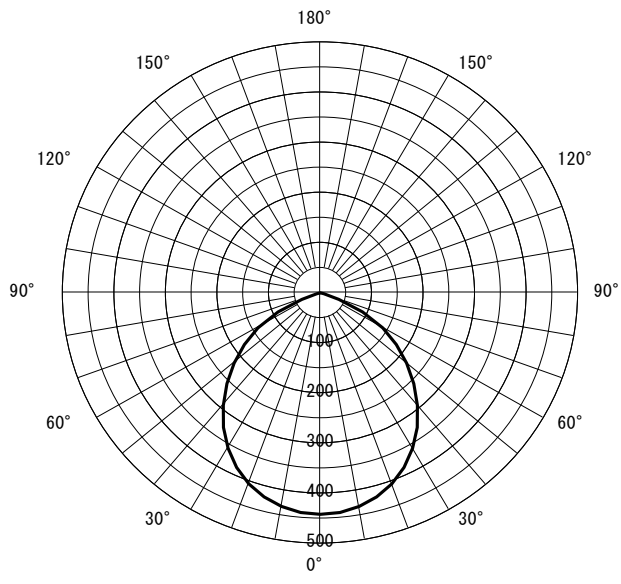

形名	EL-WV1510L/S AHN	電源		○諸特性
出力	固定出力	温度		
モード				
オプション1				
オプション2				
オプション3				
オプション4				
オプション5				

光源		LED					
最大 取付 間隔	高さ	H					
	A-A'	1.2 H					
	B-B'	1.2 H					
器具効率		上方光束	下方光束	計			
		0.0%	100.0%	100.0%			
保守率		良い	0.830	普通	0.800	悪い	0.760

○配光曲線図 (cd/1000lm)

○直射水平面照度 (全光束: 1360 × 1 = 1360lm/台)

反射率 (%)																																		
天井	80				70				50				30				20	0																
壁	70	50	30	10	70	50	30	10	70	50	30	10	70	50	30	10	70	50	30	10	10	0												
床	30	10	30	10	30	10	30	10	30	10	30	10	30	10	30	10	30	10	30	10	30	10	30	10	10	0								
室指数	作業面照度率 (× 0.01)																																	
0.60	68	62	54	51	45	44	40	39	66	61	53	51	45	44	40	39	63	59	52	50	44	43	39	39	60	57	50	49	44	43	39	39	39	37
0.80	80	73	67	63	58	56	52	51	78	71	66	62	58	56	52	51	74	69	64	61	57	55	51	50	71	67	62	60	56	54	51	50	50	48
1.00	89	80	76	70	67	64	61	59	86	78	75	70	67	64	61	59	82	76	72	68	65	63	60	59	78	73	70	67	64	62	59	58	58	56
1.25	96	85	85	77	76	72	70	67	93	84	83	77	75	71	69	67	88	81	80	75	73	70	68	66	84	79	77	74	71	69	67	66	65	64
1.50	101	89	91	82	83	77	77	72	98	88	89	81	81	76	76	72	93	85	85	80	79	75	74	71	88	83	82	78	77	74	72	71	71	69
2.00	108	94	99	89	92	84	86	80	105	93	97	88	90	83	85	80	99	90	92	86	87	82	83	79	93	88	88	84	84	81	80	78	78	76
2.50	113	97	105	93	98	88	93	85	109	96	102	92	96	88	91	85	102	93	97	90	92	86	88	84	97	91	92	88	89	85	85	83	82	80
3.00	116	99	109	95	103	92	98	89	112	98	106	94	100	91	96	88	105	95	100	92	96	89	92	87	99	93	95	90	92	88	89	86	85	83
4.00	120	102	114	99	109	96	105	93	115	100	110	97	106	95	102	93	108	98	104	95	101	93	98	91	102	96	99	93	96	92	94	90	89	87
5.00	122	103	117	101	113	98	109	96	118	102	113	99	110	97	106	95	110	99	107	97	104	96	101	94	103	97	101	95	99	94	97	92	92	90
7.00	125	105	121	103	118	101	115	99	120	103	117	102	114	100	112	99	112	101	110	100	108	98	106	97	105	99	103	98	102	96	100	95	95	93
10.00	127	106	124	105	122	103	119	102	122	105	120	103	118	102	116	101	114	102	112	101	110	100	109	99	107	100	105	99	104	98	103	98	97	95