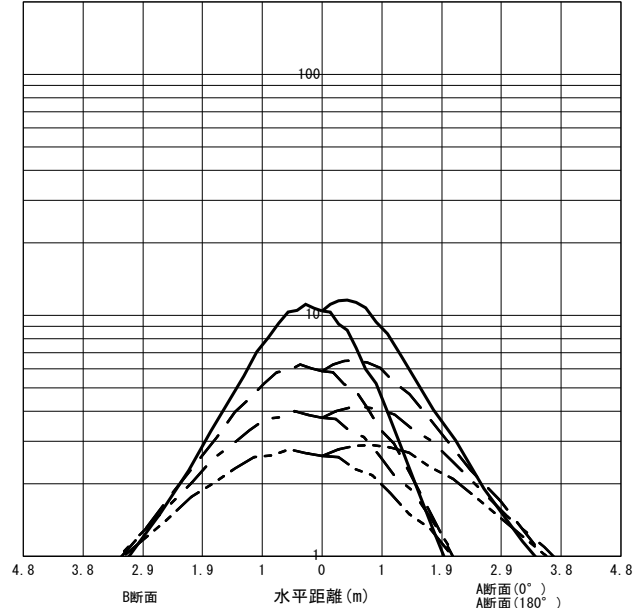

形名	EL-WVE1708C/H	電源		○諸特性
出力	固定出力	温度		
モード				
オプション1				
オプション2				
オプション3				
オプション4				
オプション5				

光源		LDA5N-G-E17/40/D/S					
最大 取付 間隔	高さ	H					
	A-A'	1.6 H					
	B-B'	1.8 H					
器具効率		上方光束	下方光束	計			
		19.6%	32.7%	52.4%			
保守率		良い	0.680	普通	0.660	悪い	0.630

○配光曲線図 (cd/1000lm)

○直射水平面照度 (全光束 : 480 × 1 = 480lm/台)
照度 (lx) — H1.50m --- H2.00m - - - H2.50m - · - · - H3.00m (保守率 : 1.00)

反射率 (%)																																		
天井	80				70				50				30				20	0																
壁	70	50	30	10	70	50	30	10	70	50	30	10	70	50	30	10	70	50	30	10	0													
床	30	10	30	10	30	10	30	10	30	10	30	10	30	10	30	10	30	10	30	10	0													
室指数	作業面照明率 (× 0.01)																																	
0.60	27	24	19	18	14	14	11	11	24	23	17	17	13	13	10	10	21	19	15	15	11	11	9	9	17	17	13	13	10	10	8	8	7	5
0.80	32	29	24	22	19	18	15	15	29	27	22	21	18	17	14	14	25	23	19	18	15	15	13	12	21	20	16	16	13	13	11	11	10	8
1.00	36	32	28	26	22	21	19	18	33	30	26	24	21	20	17	17	28	26	22	21	18	18	15	15	23	22	19	18	16	15	13	13	12	10
1.25	39	35	32	29	26	25	22	21	36	33	30	27	25	23	21	20	30	28	25	24	21	21	18	18	25	24	21	21	18	18	16	16	15	12
1.50	42	37	35	32	30	27	25	24	39	35	32	30	28	26	24	23	33	30	28	26	24	23	21	20	27	26	23	22	20	20	18	18	16	13
2.00	46	40	40	35	34	31	30	28	42	38	37	33	32	30	28	27	36	32	31	29	28	26	25	24	30	28	26	25	24	23	21	21	19	16
2.50	49	42	43	38	38	34	34	31	45	39	40	36	35	32	32	30	38	34	34	31	30	29	28	26	31	29	28	27	26	25	24	23	21	18
3.00	51	44	45	40	41	36	37	34	47	41	42	37	38	34	35	32	39	36	36	33	33	30	30	28	33	31	30	29	28	27	26	25	23	19
4.00	53	45	49	42	45	39	41	37	49	43	45	40	42	37	39	35	41	37	38	35	36	33	33	31	34	32	32	31	30	29	29	27	26	21
5.00	55	47	51	44	48	41	44	39	51	44	47	41	44	39	41	37	43	38	40	36	38	35	36	33	36	33	34	32	32	30	30	29	27	23
7.00	57	48	54	46	51	44	49	42	53	45	50	43	47	42	45	40	44	40	42	38	40	37	39	36	37	35	36	34	34	32	33	31	29	25
10.00	59	49	56	48	54	46	52	45	54	46	52	45	50	44	48	42	46	41	44	40	43	39	41	38	38	36	37	35	36	34	35	33	31	27