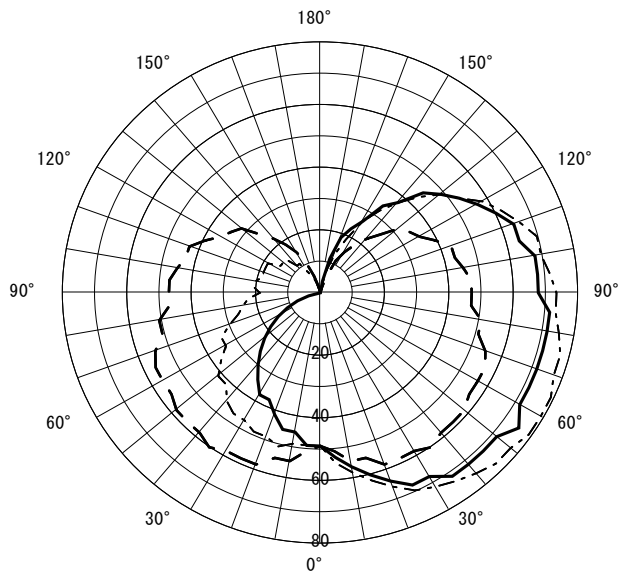

形名	EL-WVE1708C/H	電源		○諸特性
出力	固定出力	温度		
モード				
オプション1				
オプション2				
オプション3				
オプション4				
オプション5				

光源		LDA5N-G-E17/40/D/S					
最大 取付 間隔	高さ	H					
	A-A'	1.6 H					
	B-B'	1.8 H					
器具効率		上方光束	下方光束	計			
		19.6%	32.7%	52.4%			
保守率		良い	0.680	普通	0.660	悪い	0.630

○配光曲線図 (cd/1000lm)

○直射水平面照度 (全光束 : 480 × 1 = 480lm/台)
照度 (lx) — H1.50m --- H2.00m - - - H2.50m - · - · - H3.00m (保守率 : 1.00)

反射率 (%)																																		
天井	80				70				50				30				20	0																
壁	70	50	30	10	70	50	30	10	70	50	30	10	70	50	30	10	70	50	30	10	0													
床	30	10	30	10	30	10	30	10	30	10	30	10	30	10	30	10	30	10	30	10	0													
室指数	作業面照明率 (× 0.01)																																	
0.60	27	24	19	18	14	14	11	11	24	23	17	17	13	13	10	10	21	19	15	15	11	11	9	9	17	17	13	13	10	10	8	8	7	5
0.80	32	29	24	22	19	18	15	15	29	27	22	21	18	17	14	14	25	23	19	18	15	15	13	12	21	20	16	16	13	13	11	11	10	8
1.00	36	32	28	26	22	21	19	18	33	30	26	24	21	20	17	17	28	26	22	21	18	18	15	15	23	22	19	18	16	15	13	13	12	10
1.25	39	35	32	29	26	25	22	21	36	33	30	27	25	23	21	20	30	28	25	24	21	21	18	18	25	24	21	21	18	18	16	16	15	12
1.50	42	37	35	32	30	27	25	24	39	35	32	30	28	26	24	23	33	30	28	26	24	23	21	20	27	26	23	22	20	20	18	18	16	13
2.00	46	40	40	35	34	31	30	28	42	38	37	33	32	30	28	27	36	32	31	29	28	26	25	24	30	28	26	25	24	23	21	21	19	16
2.50	49	42	43	38	38	34	34	31	45	39	40	36	35	32	32	30	38	34	34	31	30	29	28	26	31	29	28	27	26	25	24	23	21	18
3.00	51	44	45	40	41	36	37	34	47	41	42	37	38	34	35	32	39	36	36	33	33	30	30	28	33	31	30	29	28	27	26	25	23	19
4.00	53	45	49	42	45	39	41	37	49	43	45	40	42	37	39	35	41	37	38	35	36	33	33	31	34	32	32	31	30	29	29	27	26	21
5.00	55	47	51	44	48	41	44	39	51	44	47	41	44	39	41	37	43	38	40	36	38	35	36	33	36	33	34	32	32	30	30	29	27	23
7.00	57	48	54	46	51	44	49	42	53	45	50	43	47	42	45	40	44	40	42	38	40	37	39	36	37	35	36	34	34	32	33	31	29	25
10.00	59	49	56	48	54	46	52	45	54	46	52	45	50	44	48	42	46	41	44	40	43	39	41	38	38	36	37	35	36	34	35	33	31	27